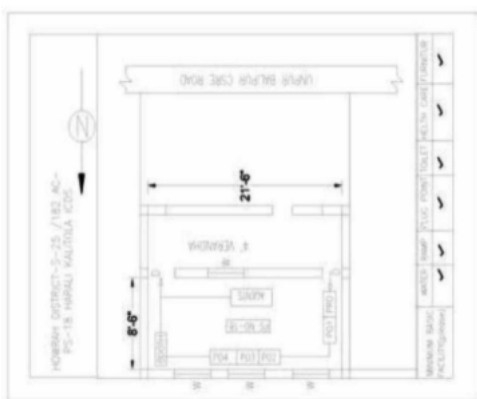

নির্বাচক নিবন্ধন আধিকারিকের স্বাক্ষর

Nazri Naksha

Google Map View

Polling Station Building Front View

Polling Station Front View

Cad View

Key MAP View

1 নাম : সোনাই আদক স্বামীর নাম: শম্ভু আদক বাড়ির নং : n0033 বয়স : 60 লিঙ্গ : মহিলা	WB/25/176/171413	ফটো উপলব্ধ	2 নাম : মানিক আদক পিতার নাম: বৈদ্যনাথ আদক বাড়ির নং : n0033 বয়স : 58 লিঙ্গ : পুরুষ	WB/25/176/171388	ফটো উপলব্ধ	3 নাম : সনকা আদক স্বামীর নাম: মানিক আদক বাড়ির নং : n0033 বয়স : 54 লিঙ্গ : মহিলা	WB/25/176/171659	ফটো উপলব্ধ
4 নাম : সুরজিৎ আদক পিতার নাম: মানিক আদক বাড়ির নং : n0033 বয়স : 36 লিঙ্গ : পুরুষ	XHS1126234	ফটো উপলব্ধ	5 নাম : প্রসেনজিৎ আদক পিতার নাম: শম্ভুনাথ আদক বাড়ির নং : n0033 বয়স : 39 লিঙ্গ : পুরুষ	XHS1126655	ফটো উপলব্ধ	6 নাম : বিশুজিত আদক পিতার নাম: শম্ভুনাথ আদক বাড়ির নং : n0033 বয়স : 39 লিঙ্গ : পুরুষ	FTF2966976	ফটো উপলব্ধ
7 নাম : নির্মালা আদক স্বামীর নাম: কানাই আদক বাড়ির নং : n0034 বয়স : 77 লিঙ্গ : মহিলা	WB/25/176/171131	ফটো উপলব্ধ	8 নাম : হারাধন আদক পিতার নাম: কানাই আদক বাড়ির নং : n0034 বয়স : 58 লিঙ্গ : পুরুষ	FTF0338657	ফটো উপলব্ধ	9 নাম : সুলেখা আদক স্বামীর নাম: হারাধন আদক বাড়ির নং : n0034 বয়স : 50 লিঙ্গ : মহিলা	FTF2377786	ফটো উপলব্ধ
10 নাম : সুনিলা আদক পিতার নাম: কানাই আদক বাড়ির নং : n0034 বয়স : 56 লিঙ্গ : পুরুষ	WB/25/176/171718	ফটো উপলব্ধ	11 নাম : অনিলা আদক পিতার নাম: কানাই আদক বাড়ির নং : n0034 বয়স : 54 লিঙ্গ : পুরুষ	WB/25/176/171719	ফটো উপলব্ধ	12 নাম : আলপনা আদক স্বামীর নাম: বিকাশ আদক বাড়ির নং : n0014 বয়স : 34 লিঙ্গ : মহিলা	XHS1349398	ফটো উপলব্ধ
13 নাম : ভারতী আদক স্বামীর নাম: মুগেন আদক বাড়ির নং : n0015 বয়স : 74 লিঙ্গ : মহিলা	WB/25/176/171396	ফটো উপলব্ধ	14 নাম : সমীর আদক পিতার নাম: মুগেন আদক বাড়ির নং : n0015 বয়স : 58 লিঙ্গ : পুরুষ	WB/25/176/171688	ফটো উপলব্ধ	15 নাম : ভারতী আদক স্বামীর নাম: শ্রীকান্ত আদক বাড়ির নং : n0015 বয়স : 49 লিঙ্গ : মহিলা	FTF2778355	ফটো উপলব্ধ
16 নাম : রমা আদক স্বামীর নাম: শ্রীকান্ত আদক বাড়ির নং : n0015 বয়স : 39 লিঙ্গ : মহিলা	FTF2696243	ফটো উপলব্ধ	17 নাম : শ্রীমতি রুমা আদক স্বামীর নাম: বনমালী আদক বাড়ির নং : n0015 বয়স : 42 লিঙ্গ : মহিলা	FTF2377935	ফটো উপলব্ধ	18 নাম : উত্তম আদক পিতার নাম: গনেশ আদক বাড়ির নং : n0015 বয়স : 34 লিঙ্গ : পুরুষ	XHS1276302	ফটো উপলব্ধ
19 নাম : ঘোতন আদক পিতার নাম: হরিপদ আদক বাড়ির নং : n0016 বয়স : 67 লিঙ্গ : পুরুষ	WB/25/176/171493	ফটো উপলব্ধ	20 নাম : লক্ষন আদক পিতার নাম: সুরেন্দ্র আদক বাড়ির নং : n0018 বয়স : 63 লিঙ্গ : পুরুষ	FTF1983659	ফটো উপলব্ধ	21 নাম : রানু আদক স্বামীর নাম: লক্ষন আদক বাড়ির নং : n0018 বয়স : 54 লিঙ্গ : মহিলা	FTF1983667	ফটো উপলব্ধ
22 নাম : মির্ঠুন আদক পিতার নাম: লক্ষন আদক বাড়ির নং : n0018 বয়স : 38 লিঙ্গ : পুরুষ	FTF2966901	ফটো উপলব্ধ	23 নাম : রাম আদক পিতার নাম: সুরেন্দ্র আদক বাড়ির নং : n0018 বয়স : 60 লিঙ্গ : পুরুষ	WB/25/176/171766	ফটো উপলব্ধ	24 নাম : অঞ্জলী আদক স্বামীর নাম: রাম আদক বাড়ির নং : n0018 বয়স : 52 লিঙ্গ : মহিলা	WB/25/176/171548	ফটো উপলব্ধ
25 নাম : অভিজিত আদক পিতার নাম: রাম আদক বাড়ির নং : n0018 বয়স : 36 লিঙ্গ : পুরুষ	FTF2966919	ফটো উপলব্ধ	26 নাম : তনুশ্রী আদক স্বামীর নাম: শুকদেব আদক বাড়ির নং : n0018 বয়স : 37 লিঙ্গ : মহিলা	FTF2966927	ফটো উপলব্ধ	27 নাম : প্রনতি আদক স্বামীর নাম: অসিম আদক বাড়ির নং : n0018 বয়স : 44 লিঙ্গ : মহিলা	FTF1983675	ফটো উপলব্ধ
28 নাম : প্রতিমা আদক স্বামীর নাম: রনজিত আদক বাড়ির নং : n0020 বয়স : 67 লিঙ্গ : মহিলা	WB/25/176/171333	ফটো উপলব্ধ	29 নাম : বর্না আদক স্বামীর নাম: লক্ষীকান্ত আদক বাড়ির নং : n0020 বয়স : 44 লিঙ্গ : মহিলা	FTF1983790	ফটো উপলব্ধ	30 নাম : বাসুদেব আদক পিতার নাম: রনজিত আদক বাড়ির নং : n0020 বয়স : 37 লিঙ্গ : পুরুষ	XHS1276310	ফটো উপলব্ধ