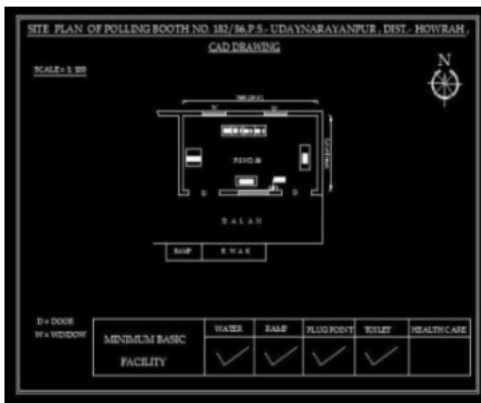

নির্বাচক নিবন্ধন আধিকারিকের স্বাক্ষর

Nazri Naksha

Google Map View

Polling Station Building Front View

Polling Station Front View

Cad View

Key MAP View

1	YAF2265379	নাম : সুপর্ণা প্রামানিক পিতার নাম: দিলীপ প্রামানিক বাড়ির নং : এন0187 বয়স : 24 লিঙ্গ : মহিলা	ফটো উপলব্ধ	2	XHS1479815	নাম : মধুশ্রী (আদক) বেরা স্বামীর নাম: তিমির কুমার বেরা বাড়ির নং : n0207 বয়স : 33 লিঙ্গ : মহিলা	ফটো উপলব্ধ	3	XHS1602721	নাম : সুমন অধিকারী পিতার নাম: রাম অধিকারী বাড়ির নং : n0021 বয়স : 28 লিঙ্গ : পুরুষ	ফটো উপলব্ধ
4	XHS2102879	নাম : রাজদীপ অধিকারী পিতার নাম: উৎপল অধিকারী বাড়ির নং : না001 বয়স : 22 লিঙ্গ : পুরুষ	ফটো উপলব্ধ	5	XHS2102077	নাম : লক্ষ্মীকান্ত অধিকারী পিতার নাম: গনেশ অধিকারী বাড়ির নং : না001 বয়স : 22 লিঙ্গ : পুরুষ	ফটো উপলব্ধ	6	XHS1716810	নাম : সঙ্গীতা অধিকারী পিতার নাম: হরিপদ অধিকারী বাড়ির নং : n0234 বয়স : 29 লিঙ্গ : মহিলা	ফটো উপলব্ধ
7	XHS1914001	নাম : সুস্মিতা অধিকারী পিতার নাম: হরিপদ অধিকারী বাড়ির নং : N000 বয়স : 25 লিঙ্গ : মহিলা	ফটো উপলব্ধ	8	XHS1950815	নাম : পম্পা দাস স্বামীর নাম: অনন্ত দাস বাড়ির নং : নং002 বয়স : 40 লিঙ্গ : মহিলা	ফটো উপলব্ধ	9	XHS1950559	নাম : ঋতম মল্লিক পিতার নাম: মনু মল্লিক বাড়ির নং : N0002 বয়স : 25 লিঙ্গ : পুরুষ	ফটো উপলব্ধ
10	XHS1950781	নাম : মমতা বেরা স্বামীর নাম: জগন্নাথ বেরা বাড়ির নং : N0001 বয়স : 36 লিঙ্গ : মহিলা	ফটো উপলব্ধ	11	XHS1950203	নাম : মঙ্গলদীপ অধিকারী পিতার নাম: উৎপল অধিকারী বাড়ির নং : N000 বয়স : 25 লিঙ্গ : পুরুষ	ফটো উপলব্ধ	12	XHS1950195	নাম : শুভঙ্কর অধিকারী পিতার নাম: বাদল অধিকারী বাড়ির নং : N42 বয়স : 25 লিঙ্গ : পুরুষ	ফটো উপলব্ধ
13	XHS1950807	নাম : কাজল বেরা স্বামীর নাম: সুশান্ত বেরা বাড়ির নং : N0001 বয়স : 55 লিঙ্গ : মহিলা	ফটো উপলব্ধ	14	WB/25/176/198453	নাম : উজ্জ্বল অধিকারী পিতার নাম: সন্তোষ অধিকারী বাড়ির নং : n0008 বয়স : 52 লিঙ্গ : পুরুষ	ফটো উপলব্ধ	15	WB/25/176/198258	নাম : স্বর্ণরানী শাসমল স্বামীর নাম: প্রশান্ত শাসমল বাড়ির নং : n0017 বয়স : 49 লিঙ্গ : মহিলা	ফটো উপলব্ধ
16	XHS2013720	নাম : অনিন্দিতা অধিকারী পিতার নাম: শান্তনু অধিকারী বাড়ির নং : এন0001 বয়স : 25 লিঙ্গ : মহিলা	ফটো উপলব্ধ	17	XHS2013597	নাম : পল্লবী অধিকারী পিতার নাম: কালীপদ অধিকারী বাড়ির নং : এন0000 বয়স : 23 লিঙ্গ : পুরুষ	ফটো উপলব্ধ	18	XHS2013878	নাম : পল্লবী অধিকারী স্বামীর নাম: সমীর অধিকারী বাড়ির নং : এন0001 বয়স : 23 লিঙ্গ : মহিলা	ফটো উপলব্ধ
19	XHS2013548	নাম : কার্তিক অধিকারী পিতার নাম: অনাথ অধিকারী বাড়ির নং : এন0001 বয়স : 23 লিঙ্গ : পুরুষ	ফটো উপলব্ধ	20	XHS1676774	নাম : বৃন্দা অধিকারী স্বামীর নাম: অরুণ অধিকারী বাড়ির নং : n0213 বয়স : 28 লিঙ্গ : মহিলা	ফটো উপলব্ধ	21	XHS1685965	নাম : কুম্মা ষোড়ই স্বামীর নাম: পিন্টু ষোড়ই বাড়ির নং : এন0001 বয়স : 28 লিঙ্গ : মহিলা	ফটো উপলব্ধ
22	XHS2076628	নাম : পূর্ণিমা অধিকারী স্বামীর নাম: পঞ্চানন অধিকারী বাড়ির নং : n0005 বয়স : 61 লিঙ্গ : মহিলা	ফটো উপলব্ধ	23	XHS1053826	নাম : সমীর অধিকারী পিতার নাম: পঞ্চানন অধিকারী বাড়ির নং : n0012 বয়স : 35 লিঙ্গ : পুরুষ	ফটো উপলব্ধ	24	XHS2076636	নাম : পঞ্চানন অধিকারী পিতার নাম: সুফল অধিকারী বাড়ির নং : n0004 বয়স : 65 লিঙ্গ : পুরুষ	ফটো উপলব্ধ
25	XHS2085413	নাম : দীপঙ্কর জানা পিতার নাম: স্বপন জানা বাড়ির নং : এন0001 বয়স : 26 লিঙ্গ : পুরুষ	ফটো উপলব্ধ	26	XHS2085504	নাম : অঞ্জলি ষোড়ই পিতার নাম: স্বপন ষোড়ই বাড়ির নং : এন0001 বয়স : 22 লিঙ্গ : মহিলা	ফটো উপলব্ধ	27	XHS2164374	নাম : দেবাশিষ অধিকারী মায়ের নাম: জ্যোৎস্না অধিকারী বাড়ির নং : n0017 বয়স : 21 লিঙ্গ : পুরুষ	ফটো উপলব্ধ
28	XHS1801570	নাম : সুমন অধিকারী পিতার নাম: স্বপন অধিকারী বাড়ির নং : এন0011 বয়স : 25 লিঙ্গ : পুরুষ	ফটো উপলব্ধ	29	XHS1950716	নাম : অতনু ধাড়া পিতার নাম: অশোক ধাড়া বাড়ির নং : N0001 বয়স : 26 লিঙ্গ : পুরুষ	ফটো উপলব্ধ	30	XHS1950229	নাম : কৌশীক অধিকারী পিতার নাম: রাম অধিকারী বাড়ির নং : N000 বয়স : 26 লিঙ্গ : পুরুষ	ফটো উপলব্ধ