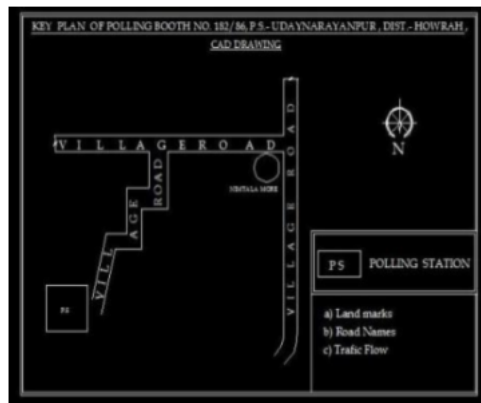

নির্বাচক নিবন্ধন আধিকারিকের স্বাক্ষর

Nazri Naksha

Google Map View

Polling Station Building Front View

Polling Station Front View

Cad View

Key MAP View

1	YAF2265379	নাম : সুপর্ণা প্রামানিক পিতার নাম: দিলীপ প্রামানিক বাড়ির নং : এন0187 বয়স : 24 লিঙ্গ : মহিলা	ফটো উপলব্ধ	2	XHS1479815	নাম : মধুশ্রী (আদক) বেরা স্বামীর নাম: তিমির কুমার বেরা বাড়ির নং : n0207 বয়স : 33 লিঙ্গ : মহিলা	ফটো উপলব্ধ	3	XHS1602721	নাম : সুমন অধিকারী পিতার নাম: রাম অধিকারী বাড়ির নং : n0021 বয়স : 28 লিঙ্গ : পুরুষ	ফটো উপলব্ধ
4	XHS2102879	নাম : রাজদীপ অধিকারী পিতার নাম: উৎপল অধিকারী বাড়ির নং : না001 বয়স : 22 লিঙ্গ : পুরুষ	ফটো উপলব্ধ	5	XHS2102077	নাম : লক্ষ্মীকান্ত অধিকারী পিতার নাম: গনেশ অধিকারী বাড়ির নং : না001 বয়স : 22 লিঙ্গ : পুরুষ	ফটো উপলব্ধ	6	XHS1716810	নাম : সঙ্গীতা অধিকারী পিতার নাম: হরিপদ অধিকারী বাড়ির নং : n0234 বয়স : 29 লিঙ্গ : মহিলা	ফটো উপলব্ধ
7	XHS1914001	নাম : সুস্মিতা অধিকারী পিতার নাম: হরিপদ অধিকারী বাড়ির নং : N000 বয়স : 25 লিঙ্গ : মহিলা	ফটো উপলব্ধ	8	XHS1950815	নাম : পম্পা দাস স্বামীর নাম: অনন্ত দাস বাড়ির নং : নং002 বয়স : 40 লিঙ্গ : মহিলা	ফটো উপলব্ধ	9	XHS1950559	নাম : ঋতম মল্লিক পিতার নাম: মনু মল্লিক বাড়ির নং : N0002 বয়স : 25 লিঙ্গ : পুরুষ	ফটো উপলব্ধ
10	XHS1950781	নাম : মমতা বেরা স্বামীর নাম: জগন্নাথ বেরা বাড়ির নং : N0001 বয়স : 36 লিঙ্গ : মহিলা	ফটো উপলব্ধ	11	XHS1950203	নাম : মঙ্গলদীপ অধিকারী পিতার নাম: উৎপল অধিকারী বাড়ির নং : N000 বয়স : 25 লিঙ্গ : পুরুষ	ফটো উপলব্ধ	12	XHS1950195	নাম : শুভঙ্কর অধিকারী পিতার নাম: বাদল অধিকারী বাড়ির নং : N42 বয়স : 25 লিঙ্গ : পুরুষ	ফটো উপলব্ধ
13	XHS1950807	নাম : কাজল বেরা স্বামীর নাম: সুশান্ত বেরা বাড়ির নং : N0001 বয়স : 55 লিঙ্গ : মহিলা	ফটো উপলব্ধ	14	WB/25/176/198453	নাম : উজ্জ্বল অধিকারী পিতার নাম: সন্তোষ অধিকারী বাড়ির নং : n0008 বয়স : 52 লিঙ্গ : পুরুষ	ফটো উপলব্ধ	15	WB/25/176/198258	নাম : স্বর্ণরানী শাসমল স্বামীর নাম: প্রশান্ত শাসমল বাড়ির নং : n0017 বয়স : 49 লিঙ্গ : মহিলা	ফটো উপলব্ধ
16	XHS2013720	নাম : অনিন্দিতা অধিকারী পিতার নাম: শান্তনু অধিকারী বাড়ির নং : এন0001 বয়স : 25 লিঙ্গ : মহিলা	ফটো উপলব্ধ	17	XHS2013597	নাম : পল্লবী অধিকারী পিতার নাম: কালীপদ অধিকারী বাড়ির নং : এন0000 বয়স : 23 লিঙ্গ : পুরুষ	ফটো উপলব্ধ	18	XHS2013878	নাম : পল্লবী অধিকারী স্বামীর নাম: সমীর অধিকারী বাড়ির নং : এন0001 বয়স : 23 লিঙ্গ : মহিলা	ফটো উপলব্ধ
19	XHS2013548	নাম : কার্তিক অধিকারী পিতার নাম: অনাথ অধিকারী বাড়ির নং : এন0001 বয়স : 23 লিঙ্গ : পুরুষ	ফটো উপলব্ধ	20	XHS1676774	নাম : বৃন্দা অধিকারী স্বামীর নাম: অরুণ অধিকারী বাড়ির নং : n0213 বয়স : 28 লিঙ্গ : মহিলা	ফটো উপলব্ধ	21	XHS1685965	নাম : কুম্মা ষোড়ই স্বামীর নাম: পিন্টু ষোড়ই বাড়ির নং : এন0001 বয়স : 28 লিঙ্গ : মহিলা	ফটো উপলব্ধ
22	XHS2076628	নাম : পূর্ণিমা অধিকারী স্বামীর নাম: পঞ্চানন অধিকারী বাড়ির নং : n0005 বয়স : 61 লিঙ্গ : মহিলা	ফটো উপলব্ধ	23	XHS1053826	নাম : সমীর অধিকারী পিতার নাম: পঞ্চানন অধিকারী বাড়ির নং : n0012 বয়স : 35 লিঙ্গ : পুরুষ	ফটো উপলব্ধ	24	XHS2076636	নাম : পঞ্চানন অধিকারী পিতার নাম: সুফল অধিকারী বাড়ির নং : n0004 বয়স : 65 লিঙ্গ : পুরুষ	ফটো উপলব্ধ
25	XHS2085413	নাম : দীপঙ্কর জানা পিতার নাম: স্বপন জানা বাড়ির নং : এন0001 বয়স : 26 লিঙ্গ : পুরুষ	ফটো উপলব্ধ	26	XHS2085504	নাম : অঞ্জলি ষোড়ই পিতার নাম: স্বপন ষোড়ই বাড়ির নং : এন0001 বয়স : 22 লিঙ্গ : মহিলা	ফটো উপলব্ধ	27	XHS2164374	নাম : দেবাশিষ অধিকারী মায়ের নাম: জ্যোৎস্না অধিকারী বাড়ির নং : n0017 বয়স : 21 লিঙ্গ : পুরুষ	ফটো উপলব্ধ
28	XHS1801570	নাম : সুমন অধিকারী পিতার নাম: স্বপন অধিকারী বাড়ির নং : এন0011 বয়স : 25 লিঙ্গ : পুরুষ	ফটো উপলব্ধ	29	XHS1950716	নাম : অতনু ধাড়া পিতার নাম: অশোক ধাড়া বাড়ির নং : N0001 বয়স : 26 লিঙ্গ : পুরুষ	ফটো উপলব্ধ	30	XHS1950229	নাম : কৌশীক অধিকারী পিতার নাম: রাম অধিকারী বাড়ির নং : N000 বয়স : 26 লিঙ্গ : পুরুষ	ফটো উপলব্ধ