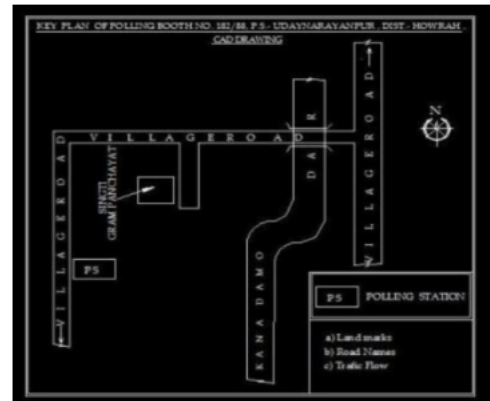

নির্বাচক নিবন্ধন আধিকারিকের স্বাক্ষর

Nazri Naksha

Google Map View

Polling Station Building Front View

Polling Station Front View

Cad View

Key MAP View

1 নাম : হসিনা বেগম স্বামীর নাম: মতি খাঁ বাড়ির নং : n0005 বয়স : 52 লিঙ্গ : মহিলা	XHS1054337 ফটো উপলব্ধ	2 নাম : আমিন খাঁ পিতার নাম: আগোয়ার আলি খাঁ বাড়ির নং : n0196 বয়স : 28 লিঙ্গ : পুরুষ	XHS1603489 ফটো উপলব্ধ	3 নাম : সুতপা আদক মায়ের নাম: টুকটুকি আদক বাড়ির নং : এন0169 বয়স : 22 লিঙ্গ : মহিলা	XHS2083699 ফটো উপলব্ধ
4 নাম : রাজ আদক পিতার নাম: ভজহরি আদক বাড়ির নং : এন0125 বয়স : 22 লিঙ্গ : পুরুষ	XHS2083632 ফটো উপলব্ধ	5 নাম : বর্ণা আদক স্বামীর নাম: ভজহরী আদক বাড়ির নং : 125 বয়স : 49 লিঙ্গ : মহিলা	FTF2896132 ফটো উপলব্ধ	6 নাম : ভজহরি আদক পিতার নাম: রতন আদক বাড়ির নং : 125 বয়স : 56 লিঙ্গ : পুরুষ	XHS1881309 ফটো উপলব্ধ
7 নাম : টুকটুকি আদক স্বামীর নাম: দিলীপ আদক বাড়ির নং : n0169 বয়স : 41 লিঙ্গ : মহিলা	FTF2967750 ফটো উপলব্ধ	8 নাম : সুদীপা আদক মায়ের নাম: টুকটুকি আদক বাড়ির নং : এন0023 বয়স : 20 লিঙ্গ : মহিলা	XHS2236487 ফটো উপলব্ধ	9 নাম : মালতী আদক স্বামীর নাম: কেবল আদক বাড়ির নং : n0168 বয়স : 59 লিঙ্গ : মহিলা	WB/25/176/177371 ফটো উপলব্ধ
10 নাম : লাল্টু জমাদার পিতার নাম: আকবর জমাদার বাড়ির নং : n0111 বয়স : 38 লিঙ্গ : পুরুষ	XHS1350487 ফটো উপলব্ধ	11 নাম : আসলেমা জমাদার স্বামীর নাম: আকবর জমাদার বাড়ির নং : n0111 বয়স : 57 লিঙ্গ : মহিলা	XHS0362558 ফটো উপলব্ধ	12 নাম : আনোয়ার খাঁ পিতার নাম: সওগত খাঁ বাড়ির নং : n0111 বয়স : 55 লিঙ্গ : পুরুষ	XHS1905215 ফটো উপলব্ধ
13 নাম : মিঠু খাঁ স্বামীর নাম: ভীমচন্দ্র খাঁ বাড়ির নং : n0070 বয়স : 41 লিঙ্গ : মহিলা	FTF1986454 ফটো উপলব্ধ	14 নাম : করবী খাঁ স্বামীর নাম: সুশান্ত খাঁ বাড়ির নং : n0070 বয়স : 46 লিঙ্গ : মহিলা	FTF1986447 ফটো উপলব্ধ	15 নাম : প্রতিমা খাঁ স্বামীর নাম: মলয় খাঁ বাড়ির নং : n0070 বয়স : 47 লিঙ্গ : মহিলা	FTF1986439 ফটো উপলব্ধ
16 নাম : কবিতা খাঁ স্বামীর নাম: বীরেন্দ্র খাঁ বাড়ির নং : n0070 বয়স : 48 লিঙ্গ : মহিলা	FTF1986413 ফটো উপলব্ধ	17 নাম : ববি বেগম স্বামীর নাম: লেখ জিলানী বাড়ির নং : n0110 বয়স : 52 লিঙ্গ : মহিলা	XHS1350644 ফটো উপলব্ধ	18 নাম : বাবলু খাঁ পিতার নাম: সওগত আলি খাঁ বাড়ির নং : n0112 বয়স : 52 লিঙ্গ : পুরুষ	FTF0299404 ফটো উপলব্ধ
19 নাম : ভীম খাঁ পিতার নাম: হারাধন খাঁ বাড়ির নং : n0113 বয়স : 62 লিঙ্গ : পুরুষ	XHS1892256 ফটো উপলব্ধ	20 নাম : অষ্টপদ খাঁ পিতার নাম: হারাধন খাঁ বাড়ির নং : n0113 বয়স : 55 লিঙ্গ : পুরুষ	XHS1892058 ফটো উপলব্ধ	21 নাম : সুসিতা খাঁ স্বামীর নাম: অষ্টপদ খাঁ বাড়ির নং : n0113 বয়স : 33 লিঙ্গ : মহিলা	XHS1350388 ফটো উপলব্ধ
22 নাম : অনিন্দিতা খাঁ স্বামীর নাম: রাকেশ খাঁ বাড়ির নং : n0191 বয়স : 32 লিঙ্গ : মহিলা	XHS1351139 ফটো উপলব্ধ	23 নাম : রাজ কুমার খাঁ পিতার নাম: অসিত খাঁ বাড়ির নং : n0192 বয়স : 30 লিঙ্গ : পুরুষ	XHS1568443 ফটো উপলব্ধ	24 নাম : বুল্টি খাঁ স্বামীর নাম: বিজয় খাঁ বাড়ির নং : n0193 বয়স : 32 লিঙ্গ : মহিলা	XHS1568450 ফটো উপলব্ধ
25 নাম : সন্ধ্যা খাঁ স্বামীর নাম: শঙ্কর খাঁ বাড়ির নং : n0069 বয়স : 68 লিঙ্গ : মহিলা	XHS1128537 ফটো উপলব্ধ	26 নাম : জ্যোৎস্না খাঁ স্বামীর নাম: অসিত খাঁ বাড়ির নং : n0069 বয়স : 50 লিঙ্গ : মহিলা	FTF1300375 ফটো উপলব্ধ	27 নাম : অসিত খাঁ পিতার নাম: শশধর খাঁ বাড়ির নং : n0069 বয়স : 58 লিঙ্গ : পুরুষ	XHS1892207 ফটো উপলব্ধ
28 নাম : মলিনা খাঁ স্বামীর নাম: শশধর খাঁ বাড়ির নং : n0069 বয়স : 82 লিঙ্গ : মহিলা	XHS1892215 ফটো উপলব্ধ	29 নাম : মাস্তা খাঁ স্বামীর নাম: শীর্ষেন্দু খাঁ বাড়ির নং : n0067 বয়স : 48 লিঙ্গ : মহিলা	FTF2896140 ফটো উপলব্ধ	30 নাম : শীর্ষেন্দু খাঁ পিতার নাম: প্রেমকৃষ্ণ খাঁ বাড়ির নং : n0067 বয়স : 55 লিঙ্গ : পুরুষ	XHS2275220 ফটো উপলব্ধ