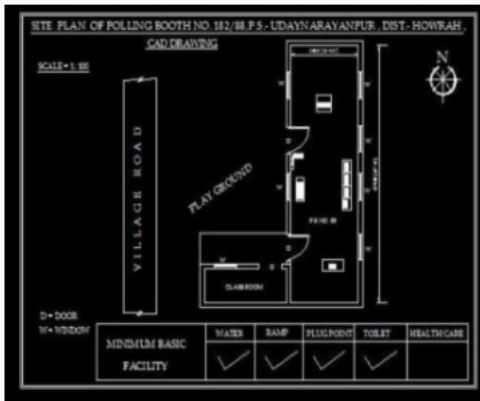

নির্বাচক নিবন্ধন আধিকারিকের স্বাক্ষর

Nazri Naksha

Google Map View

Polling Station Building Front View

Polling Station Front View

Cad View

Key MAP View

1 নাম : হসিনা বেগম স্বামীর নাম: মতি খাঁ বাড়ির নং : n0005 বয়স : 52 লিঙ্গ : মহিলা	XHS1054337 ফটো উপলব্ধ	2 নাম : আমিন খাঁ পিতার নাম: আগোয়ার আলি খাঁ বাড়ির নং : n0196 বয়স : 28 লিঙ্গ : পুরুষ	XHS1603489 ফটো উপলব্ধ	3 নাম : সুতপা আদক মায়ের নাম: টুকটুকি আদক বাড়ির নং : এন0169 বয়স : 22 লিঙ্গ : মহিলা	XHS2083699 ফটো উপলব্ধ
4 নাম : রাজ আদক পিতার নাম: ভজহরি আদক বাড়ির নং : এন0125 বয়স : 22 লিঙ্গ : পুরুষ	XHS2083632 ফটো উপলব্ধ	5 নাম : বর্ণা আদক স্বামীর নাম: ভজহরী আদক বাড়ির নং : 125 বয়স : 49 লিঙ্গ : মহিলা	FTF2896132 ফটো উপলব্ধ	6 নাম : ভজহরি আদক পিতার নাম: রতন আদক বাড়ির নং : 125 বয়স : 56 লিঙ্গ : পুরুষ	XHS1881309 ফটো উপলব্ধ
7 নাম : টুকটুকি আদক স্বামীর নাম: দিলীপ আদক বাড়ির নং : n0169 বয়স : 41 লিঙ্গ : মহিলা	FTF2967750 ফটো উপলব্ধ	8 নাম : সুদীপা আদক মায়ের নাম: টুকটুকি আদক বাড়ির নং : এন0023 বয়স : 20 লিঙ্গ : মহিলা	XHS2236487 ফটো উপলব্ধ	9 নাম : মালতী আদক স্বামীর নাম: কেবল আদক বাড়ির নং : n0168 বয়স : 59 লিঙ্গ : মহিলা	WB/25/176/177371 ফটো উপলব্ধ
10 নাম : লাল্টু জমাদার পিতার নাম: আকবর জমাদার বাড়ির নং : n0111 বয়স : 38 লিঙ্গ : পুরুষ	XHS1350487 ফটো উপলব্ধ	11 নাম : আসলেমা জমাদার স্বামীর নাম: আকবর জমাদার বাড়ির নং : n0111 বয়স : 57 লিঙ্গ : মহিলা	XHS0362558 ফটো উপলব্ধ	12 নাম : আনোয়ার খাঁ পিতার নাম: সওগত খাঁ বাড়ির নং : n0111 বয়স : 55 লিঙ্গ : পুরুষ	XHS1905215 ফটো উপলব্ধ
13 নাম : মিঠু খাঁ স্বামীর নাম: ভীমচন্দ্র খাঁ বাড়ির নং : n0070 বয়স : 41 লিঙ্গ : মহিলা	FTF1986454 ফটো উপলব্ধ	14 নাম : করবী খাঁ স্বামীর নাম: সুশান্ত খাঁ বাড়ির নং : n0070 বয়স : 46 লিঙ্গ : মহিলা	FTF1986447 ফটো উপলব্ধ	15 নাম : প্রতিমা খাঁ স্বামীর নাম: মলয় খাঁ বাড়ির নং : n0070 বয়স : 47 লিঙ্গ : মহিলা	FTF1986439 ফটো উপলব্ধ
16 নাম : কবিতা খাঁ স্বামীর নাম: বীরেন্দ্র খাঁ বাড়ির নং : n0070 বয়স : 48 লিঙ্গ : মহিলা	FTF1986413 ফটো উপলব্ধ	17 নাম : ববি বেগম স্বামীর নাম: লেখ জিলানী বাড়ির নং : n0110 বয়স : 52 লিঙ্গ : মহিলা	XHS1350644 ফটো উপলব্ধ	18 নাম : বাবলু খাঁ পিতার নাম: সওগত আলি খাঁ বাড়ির নং : n0112 বয়স : 52 লিঙ্গ : পুরুষ	FTF0299404 ফটো উপলব্ধ
19 নাম : ভীম খাঁ পিতার নাম: হারাধন খাঁ বাড়ির নং : n0113 বয়স : 62 লিঙ্গ : পুরুষ	XHS1892256 ফটো উপলব্ধ	20 নাম : অষ্টপদ খাঁ পিতার নাম: হারাধন খাঁ বাড়ির নং : n0113 বয়স : 55 লিঙ্গ : পুরুষ	XHS1892058 ফটো উপলব্ধ	21 নাম : সুসিতা খাঁ স্বামীর নাম: অষ্টপদ খাঁ বাড়ির নং : n0113 বয়স : 33 লিঙ্গ : মহিলা	XHS1350388 ফটো উপলব্ধ
22 নাম : অনিন্দিতা খাঁ স্বামীর নাম: রাকেশ খাঁ বাড়ির নং : n0191 বয়স : 32 লিঙ্গ : মহিলা	XHS1351139 ফটো উপলব্ধ	23 নাম : রাজ কুমার খাঁ পিতার নাম: অসিত খাঁ বাড়ির নং : n0192 বয়স : 30 লিঙ্গ : পুরুষ	XHS1568443 ফটো উপলব্ধ	24 নাম : বুল্টি খাঁ স্বামীর নাম: বিজয় খাঁ বাড়ির নং : n0193 বয়স : 32 লিঙ্গ : মহিলা	XHS1568450 ফটো উপলব্ধ
25 নাম : সন্ধ্যা খাঁ স্বামীর নাম: শঙ্কর খাঁ বাড়ির নং : n0069 বয়স : 68 লিঙ্গ : মহিলা	XHS1128537 ফটো উপলব্ধ	26 নাম : জ্যোৎস্না খাঁ স্বামীর নাম: অসিত খাঁ বাড়ির নং : n0069 বয়স : 50 লিঙ্গ : মহিলা	FTF1300375 ফটো উপলব্ধ	27 নাম : অসিত খাঁ পিতার নাম: শশধর খাঁ বাড়ির নং : n0069 বয়স : 58 লিঙ্গ : পুরুষ	XHS1892207 ফটো উপলব্ধ
28 নাম : মলিনা খাঁ স্বামীর নাম: শশধর খাঁ বাড়ির নং : n0069 বয়স : 82 লিঙ্গ : মহিলা	XHS1892215 ফটো উপলব্ধ	29 নাম : মাস্তা খাঁ স্বামীর নাম: শীর্ষেন্দু খাঁ বাড়ির নং : n0067 বয়স : 48 লিঙ্গ : মহিলা	FTF2896140 ফটো উপলব্ধ	30 নাম : শীর্ষেন্দু খাঁ পিতার নাম: প্রেমকৃষ্ণ খাঁ বাড়ির নং : n0067 বয়স : 55 লিঙ্গ : পুরুষ	XHS2275220 ফটো উপলব্ধ