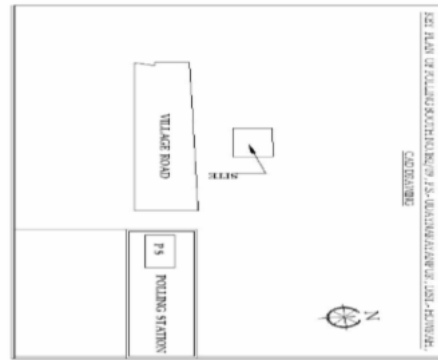

নির্বাচক নিবন্ধন আধিকারিকের স্বাক্ষর

Nazri Naksha

Google Map View

Polling Station Building Front View

Polling Station Front View

Cad View

Key MAP View

1 নাম : সালেহা বিবি স্বামীর নাম : সেখ জামসেদ আলি বাড়ির নং : n0005 বয়স : 45 লিঙ্গ : মহিলা	WB/25/176/033086	ফটো উপলব্ধ	2 নাম : নুরুন্নেসা বিবি স্বামীর নাম : সেখ মহম্মদ এহিয়া বাড়ির নং : n0007 বয়স : 77 লিঙ্গ : মহিলা	XHS1872605	ফটো উপলব্ধ	3 নাম : সেখ সিরাজআলি পিতার নাম : সেখ মহঃ এহিয়া বাড়ির নং : n0007 বয়স : 53 লিঙ্গ : পুরুষ	FTF2298958	ফটো উপলব্ধ
4 নাম : সেখ একরামুলহক পিতার নাম : সেখ মহঃ এহিয়া বাড়ির নং : n0007 বয়স : 49 লিঙ্গ : পুরুষ	WB/25/176/033233	ফটো উপলব্ধ	5 নাম : সেখ আসরাফ পিতার নাম : সেখ মহঃ এহিয়া বাড়ির নং : n0007 বয়স : 45 লিঙ্গ : পুরুষ	FTF2755619	ফটো উপলব্ধ	6 নাম : মোসাম্মদ রুনা বেগম স্বামীর নাম : সেখ একরামুল হক বাড়ির নং : n0007 বয়স : 42 লিঙ্গ : মহিলা	FTF2298982	ফটো উপলব্ধ
7 নাম : মনজিলা বেগম খাতুন স্বামীর নাম : আসরাফ আলী সেখ বাড়ির নং : n0007 বয়স : 38 লিঙ্গ : মহিলা	XHS1420066	ফটো উপলব্ধ	8 নাম : আনোয়ারআলি পিতার নাম : মতিয়াররহমান বাড়ির নং : n0008 বয়স : 76 লিঙ্গ : পুরুষ	WB/25/176/033360	ফটো উপলব্ধ	9 নাম : সখিনাখাতুন স্বামীর নাম : সেখ আনোয়ার আলি বাড়ির নং : n0008 বয়স : 66 লিঙ্গ : মহিলা	WB/25/176/033064	ফটো উপলব্ধ
10 নাম : সেখ আলাউদ্দিন পিতার নাম : সেখ আনোয়ার আলি বাড়ির নং : n0008 বয়স : 41 লিঙ্গ : পুরুষ	FTF2298875	ফটো উপলব্ধ	11 নাম : রেমিসা খাতুন পিতার নাম : সেখ আকবর আলি বাড়ির নং : n0025 বয়স : 54 লিঙ্গ : মহিলা	XHS1419902	ফটো উপলব্ধ	12 নাম : মুদাসসার মল্লিক পিতার নাম : আব্দুল রহিম মল্লিক বাড়ির নং : n0026 বয়স : 30 লিঙ্গ : পুরুষ	XHS1419761	ফটো উপলব্ধ
13 নাম : মাজেদা বিবি স্বামীর নাম : সেখ আব্দুল আজিজ বাড়ির নং : n0128 বয়স : 57 লিঙ্গ : মহিলা	XHS2079002	ফটো উপলব্ধ	14 নাম : রেমিসা মল্লিক স্বামীর নাম : নূর মহম্মদ মল্লিক বাড়ির নং : n0199 বয়স : 47 লিঙ্গ : মহিলা	FTF2947000	ফটো উপলব্ধ	15 নাম : হালিমা খাতুন পিতার নাম : সেখ হাবিবুর রহমান বাড়ির নং : n0206 বয়স : 36 লিঙ্গ : মহিলা	XHS1325208	ফটো উপলব্ধ
16 নাম : নাজিরা খাতুন পিতার নাম : সেখ হাবিবুর রহমান বাড়ির নং : n0206 বয়স : 34 লিঙ্গ : মহিলা	XHS1325158	ফটো উপলব্ধ	17 নাম : সেখ আব্দুল হামিদ পিতার নাম : সেখ হাবিবুর রহমান বাড়ির নং : n0206 বয়স : 32 লিঙ্গ : পুরুষ	XHS1325174	ফটো উপলব্ধ	18 নাম : সেখ সাবিলাখাতুন স্বামীর নাম : সেখ লুতফর বাড়ির নং : n0009 বয়স : 81 লিঙ্গ : মহিলা	WB/25/176/033024	ফটো উপলব্ধ
19 নাম : সেখ সাইফুল রহমান পিতার নাম : সেখ লুৎফর বাড়ির নং : n0009 বয়স : 61 লিঙ্গ : পুরুষ	XHS2272375	ফটো উপলব্ধ	20 নাম : সেখ সেরিফুল রহমান মায়ের নাম : সেখ সাবিলা খাতুন বাড়ির নং : n0009 বয়স : 44 লিঙ্গ : পুরুষ	FTF2878361	ফটো উপলব্ধ	21 নাম : সেখ মহম্মদ মোস্তাফা পিতার নাম : সেখ মহম্মদ হানিফ বাড়ির নং : n0019 বয়স : 48 লিঙ্গ : পুরুষ	XHS1872431	ফটো উপলব্ধ
22 নাম : সেখ আক্তার আলম পিতার নাম : সেখ কওসের আলি বাড়ির নং : n0020 বয়স : 54 লিঙ্গ : পুরুষ	FTF2755635	ফটো উপলব্ধ	23 নাম : সাকিলা বেগম স্বামীর নাম : সেখ আক্তার আলম বাড়ির নং : n0020 বয়স : 39 লিঙ্গ : মহিলা	FTF2878296	ফটো উপলব্ধ	24 নাম : মর্জিনা বেগম স্বামীর নাম : সেখ সৈয়দ রহমান বাড়ির নং : n0021 বয়স : 81 লিঙ্গ : মহিলা	WB/25/176/033079	ফটো উপলব্ধ
25 নাম : সেখ আলমগীর বাদশা পিতার নাম : সেখ সৈয়দ রহমান বাড়ির নং : n0021 বয়স : 59 লিঙ্গ : পুরুষ	XHS2320620	ফটো উপলব্ধ	26 নাম : রাখিয়াখাতুন স্বামীর নাম : সেখ হাবিবুর রহমান বাড়ির নং : n0022 বয়স : 61 লিঙ্গ : মহিলা	WB/25/176/033084	ফটো উপলব্ধ	27 নাম : সেখ জাহির আব্বাস পিতার নাম : সেখ হাবিবুর রহমান বাড়ির নং : n0022 বয়স : 37 লিঙ্গ : পুরুষ	XHS1096411	ফটো উপলব্ধ
28 নাম : তছুরা বেগম স্বামীর নাম : সেখ ইসরাইল বাড়ির নং : n0023 বয়স : 76 লিঙ্গ : মহিলা	WB/25/176/033052	ফটো উপলব্ধ	29 নাম : সেখ সাহাদতআলি পিতার নাম : সেখ ইসরাইল বাড়ির নং : n0023 বয়স : 58 লিঙ্গ : পুরুষ	WB/25/176/033055	ফটো উপলব্ধ	30 নাম : সেখ বদরুল আলম পিতার নাম : সেখ বোরহান আলি বাড়ির নং : n0024 বয়স : 61 লিঙ্গ : পুরুষ	FTF1495019	ফটো উপলব্ধ