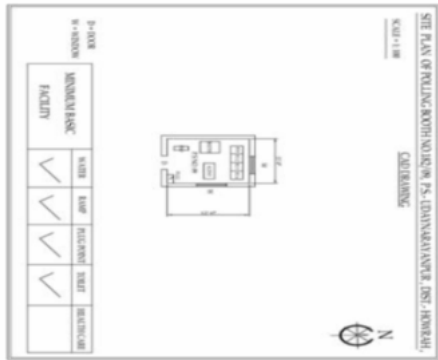

নির্বাচক নিবন্ধন আধিকারিকের স্বাক্ষর

Nazri Naksha

Google Map View

Polling Station Building Front View

Polling Station Front View

Cad View

Key MAP View

1 নাম : সালেহা বিবি স্বামীর নাম : সেখ জামসেদ আলি বাড়ির নং : n0005 বয়স : 45 লিঙ্গ : মহিলা	WB/25/176/033086	ফটো উপলব্ধ	2 নাম : নুরুন্নেসা বিবি স্বামীর নাম : সেখ মহম্মদ এহিয়া বাড়ির নং : n0007 বয়স : 77 লিঙ্গ : মহিলা	XHS1872605	ফটো উপলব্ধ	3 নাম : সেখ সিরাজআলি পিতার নাম : সেখ মহঃ এহিয়া বাড়ির নং : n0007 বয়স : 53 লিঙ্গ : পুরুষ	FTF2298958	ফটো উপলব্ধ
4 নাম : সেখ একরামুলহক পিতার নাম : সেখ মহঃ এহিয়া বাড়ির নং : n0007 বয়স : 49 লিঙ্গ : পুরুষ	WB/25/176/033233	ফটো উপলব্ধ	5 নাম : সেখ আসরাফ পিতার নাম : সেখ মহঃ এহিয়া বাড়ির নং : n0007 বয়স : 45 লিঙ্গ : পুরুষ	FTF2755619	ফটো উপলব্ধ	6 নাম : মোসাম্মদ রুনা বেগম স্বামীর নাম : সেখ একরামুল হক বাড়ির নং : n0007 বয়স : 42 লিঙ্গ : মহিলা	FTF2298982	ফটো উপলব্ধ
7 নাম : মনজিলা বেগম খাতুন স্বামীর নাম : আসরাফ আলী সেখ বাড়ির নং : n0007 বয়স : 38 লিঙ্গ : মহিলা	XHS1420066	ফটো উপলব্ধ	8 নাম : আনোয়ারআলি পিতার নাম : মতিয়াররহমান বাড়ির নং : n0008 বয়স : 76 লিঙ্গ : পুরুষ	WB/25/176/033360	ফটো উপলব্ধ	9 নাম : সখিনাখাতুন স্বামীর নাম : সেখ আনোয়ার আলি বাড়ির নং : n0008 বয়স : 66 লিঙ্গ : মহিলা	WB/25/176/033064	ফটো উপলব্ধ
10 নাম : সেখ আলাউদ্দিন পিতার নাম : সেখ আনোয়ার আলি বাড়ির নং : n0008 বয়স : 41 লিঙ্গ : পুরুষ	FTF2298875	ফটো উপলব্ধ	11 নাম : রেমিসা খাতুন পিতার নাম : সেখ আকবর আলি বাড়ির নং : n0025 বয়স : 54 লিঙ্গ : মহিলা	XHS1419902	ফটো উপলব্ধ	12 নাম : মুদাসসার মল্লিক পিতার নাম : আব্দুল রহিম মল্লিক বাড়ির নং : n0026 বয়স : 30 লিঙ্গ : পুরুষ	XHS1419761	ফটো উপলব্ধ
13 নাম : মাজেদা বিবি স্বামীর নাম : সেখ আব্দুল আজিজ বাড়ির নং : n0128 বয়স : 57 লিঙ্গ : মহিলা	XHS2079002	ফটো উপলব্ধ	14 নাম : রেমিসা মল্লিক স্বামীর নাম : নূর মহম্মদ মল্লিক বাড়ির নং : n0199 বয়স : 47 লিঙ্গ : মহিলা	FTF2947000	ফটো উপলব্ধ	15 নাম : হালিমা খাতুন পিতার নাম : সেখ হাবিবুর রহমান বাড়ির নং : n0206 বয়স : 36 লিঙ্গ : মহিলা	XHS1325208	ফটো উপলব্ধ
16 নাম : নাজিরা খাতুন পিতার নাম : সেখ হাবিবুর রহমান বাড়ির নং : n0206 বয়স : 34 লিঙ্গ : মহিলা	XHS1325158	ফটো উপলব্ধ	17 নাম : সেখ আব্দুল হামিদ পিতার নাম : সেখ হাবিবুর রহমান বাড়ির নং : n0206 বয়স : 32 লিঙ্গ : পুরুষ	XHS1325174	ফটো উপলব্ধ	18 নাম : সেখ সাবিলাখাতুন স্বামীর নাম : সেখ লুতফর বাড়ির নং : n0009 বয়স : 81 লিঙ্গ : মহিলা	WB/25/176/033024	ফটো উপলব্ধ
19 নাম : সেখ সাইফুল রহমান পিতার নাম : সেখ লুৎফর বাড়ির নং : n0009 বয়স : 61 লিঙ্গ : পুরুষ	XHS2272375	ফটো উপলব্ধ	20 নাম : সেখ সেরিফুল রহমান মায়ের নাম : সেখ সাবিলা খাতুন বাড়ির নং : n0009 বয়স : 44 লিঙ্গ : পুরুষ	FTF2878361	ফটো উপলব্ধ	21 নাম : সেখ মহম্মদ মোস্তাফা পিতার নাম : সেখ মহম্মদ হানিফ বাড়ির নং : n0019 বয়স : 48 লিঙ্গ : পুরুষ	XHS1872431	ফটো উপলব্ধ
22 নাম : সেখ আক্তার আলম পিতার নাম : সেখ কওসের আলি বাড়ির নং : n0020 বয়স : 54 লিঙ্গ : পুরুষ	FTF2755635	ফটো উপলব্ধ	23 নাম : সাকিলা বেগম স্বামীর নাম : সেখ আক্তার আলম বাড়ির নং : n0020 বয়স : 39 লিঙ্গ : মহিলা	FTF2878296	ফটো উপলব্ধ	24 নাম : মর্জিনা বেগম স্বামীর নাম : সেখ সৈয়দ রহমান বাড়ির নং : n0021 বয়স : 81 লিঙ্গ : মহিলা	WB/25/176/033079	ফটো উপলব্ধ
25 নাম : সেখ আলমগীর বাদশা পিতার নাম : সেখ সৈয়দ রহমান বাড়ির নং : n0021 বয়স : 59 লিঙ্গ : পুরুষ	XHS2320620	ফটো উপলব্ধ	26 নাম : রাখিয়াখাতুন স্বামীর নাম : সেখ হাবিবুর রহমান বাড়ির নং : n0022 বয়স : 61 লিঙ্গ : মহিলা	WB/25/176/033084	ফটো উপলব্ধ	27 নাম : সেখ জাহির আব্বাস পিতার নাম : সেখ হাবিবুর রহমান বাড়ির নং : n0022 বয়স : 37 লিঙ্গ : পুরুষ	XHS1096411	ফটো উপলব্ধ
28 নাম : তছুরা বেগম স্বামীর নাম : সেখ ইসরাইল বাড়ির নং : n0023 বয়স : 76 লিঙ্গ : মহিলা	WB/25/176/033052	ফটো উপলব্ধ	29 নাম : সেখ সাহাদতআলি পিতার নাম : সেখ ইসরাইল বাড়ির নং : n0023 বয়স : 58 লিঙ্গ : পুরুষ	WB/25/176/033055	ফটো উপলব্ধ	30 নাম : সেখ বদরুল আলম পিতার নাম : সেখ বোরহান আলি বাড়ির নং : n0024 বয়স : 61 লিঙ্গ : পুরুষ	FTF1495019	ফটো উপলব্ধ