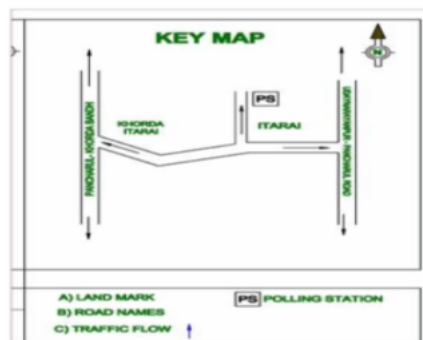

Key MAP View