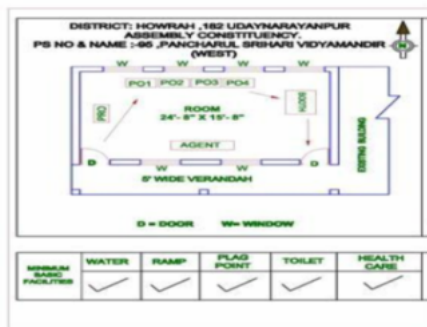

নির্বাচক নিবন্ধন আধিকারিকের স্বাক্ষর

Nazri Naksha

Google Map View

Polling Station Building Front View

Polling Station Front View

Cad View

Key MAP View

1 নাম : শিবু দাস মায়ের নাম: শিতলা দাস বাড়ির নং : n0174 বয়স : 58 লিঙ্গ : পুরুষ	XHS1678333 ফটো উপলব্ধ	2 নাম : শিল্পা অধিকারী স্বামীর নাম: শ্যামল অধিকারী বাড়ির নং : n0005 বয়স : 28 লিঙ্গ : মহিলা	XHS1748169 ফটো উপলব্ধ	3 নাম : প্রিতম অধিকারী পিতার নাম: শম্ভুর অধিকারী বাড়ির নং : এন00 বয়স : 25 লিঙ্গ : পুরুষ	XHS1776111 ফটো উপলব্ধ
4 নাম : বরুণ অধিকারী পিতার নাম: আশুতোষ অধিকারী বাড়ির নং : n0001 বয়স : 50 লিঙ্গ : পুরুষ	XHS1852482 ফটো উপলব্ধ	5 নাম : সর্বেলি সামন্ত স্বামীর নাম: মিঠু সামন্ত বাড়ির নং : এন০০৬৬ বয়স : 27 লিঙ্গ : মহিলা	XHS1759943 ফটো উপলব্ধ	6 নাম : সোমা অধিকারী স্বামীর নাম: অচিন্ত্য অধিকারী বাড়ির নং : n0172 বয়স : 36 লিঙ্গ : মহিলা	XHS1138817 ফটো উপলব্ধ
7 নাম : জ্যোৎস্না অধিকারী স্বামীর নাম: বরুণ অধিকারী বাড়ির নং : n0001 বয়স : 42 লিঙ্গ : মহিলা	FTF2355006 ফটো উপলব্ধ	8 নাম : অয়ন অধিকারী পিতার নাম: অরুণ অধিকারী বাড়ির নং : n0001 বয়স : 31 লিঙ্গ : পুরুষ	XHS1353085 ফটো উপলব্ধ	9 নাম : কৃষ্ণা অধিকারী স্বামীর নাম: অরুণ অধিকারী বাড়ির নং : n0001 বয়স : 54 লিঙ্গ : মহিলা	XHS1852532 ফটো উপলব্ধ
10 নাম : অরুণ অধিকারী পিতার নাম: আশুতোষ অধিকারী বাড়ির নং : n0001 বয়স : 64 লিঙ্গ : পুরুষ	XHS1852524 ফটো উপলব্ধ	11 নাম : পূর্ণিমা অধিকারী স্বামীর নাম: কার্তিক অধিকারী বাড়ির নং : n0006 বয়স : 41 লিঙ্গ : মহিলা	FTF2355022 ফটো উপলব্ধ	12 নাম : কার্তিক অধিকারী পিতার নাম: গোপীনাথ অধিকারী বাড়ির নং : n0006 বয়স : 42 লিঙ্গ : পুরুষ	FTF2357507 ফটো উপলব্ধ
13 নাম : সুখমা অধিকারী স্বামীর নাম: গোপীনাথ অধিকারী বাড়ির নং : n0006 বয়স : 64 লিঙ্গ : মহিলা	WB/25/176/135807 ফটো উপলব্ধ	14 নাম : অমিত অধিকারী পিতার নাম: তারকনাথ অধিকারী বাড়ির নং : n0005 বয়স : 45 লিঙ্গ : পুরুষ	FTF1322445 ফটো উপলব্ধ	15 নাম : শ্যামল অধিকারী পিতার নাম: তারকনাথ অধিকারী বাড়ির নং : n0005 বয়স : 45 লিঙ্গ : পুরুষ	FTF2355048 ফটো উপলব্ধ
16 নাম : অচিন্ত্য অধিকারী পিতার নাম: তারকনাথ অধিকারী বাড়ির নং : n0005 বয়স : 46 লিঙ্গ : পুরুষ	FTF2355030 ফটো উপলব্ধ	17 নাম : মমতা অধিকারী অন্যান্য: তারকনাথ অধিকারী বাড়ির নং : n0005 বয়স : 70 লিঙ্গ : মহিলা	WB/25/176/135621 ফটো উপলব্ধ	18 নাম : তারকনাথ অধিকারী পিতার নাম: বিষ্ণুপদ অধিকারী বাড়ির নং : n0005 বয়স : 72 লিঙ্গ : পুরুষ	WB/25/176/135520 ফটো উপলব্ধ
19 নাম : মনীষা অধিকারী স্বামীর নাম: অমিত অধিকারী বাড়ির নং : এন0005 বয়স : 23 লিঙ্গ : মহিলা	XHS2233930 ফটো উপলব্ধ	20 নাম : বর্নালী অধিকারী স্বামীর নাম: শঙ্কর অধিকারী বাড়ির নং : n0004 বয়স : 43 লিঙ্গ : মহিলা	FTF1962232 ফটো উপলব্ধ	21 নাম : পবিত্র অধিকারী পিতার নাম: শঙ্কর অধিকারী বাড়ির নং : এন0004 বয়স : 20 লিঙ্গ : পুরুষ	XHS2226827 ফটো উপলব্ধ
22 নাম : পলি অধিকারী স্বামীর নাম: রবিন অধিকারী বাড়ির নং : এন0003 বয়স : 50 লিঙ্গ : মহিলা	FTF2355071 ফটো উপলব্ধ	23 নাম : গিরিধারী অধিকারী পিতার নাম: রাধানাথ অধিকারী বাড়ির নং : n0003 বয়স : 59 লিঙ্গ : পুরুষ	WB/25/176/135745 ফটো উপলব্ধ	24 নাম : অনিরুদ্ধ অধিকারী পিতার নাম: বৃন্দাবন অধিকারী বাড়ির নং : n0003 বয়স : 32 লিঙ্গ : পুরুষ	XHS1352988 ফটো উপলব্ধ
25 নাম : ছবি অধিকারী স্বামীর নাম: বৃন্দাবন অধিকারী বাড়ির নং : n0003 বয়স : 57 লিঙ্গ : মহিলা	XHS1878198 ফটো উপলব্ধ	26 নাম : বৃন্দাবন অধিকারী পিতার নাম: রাধানাথ অধিকারী বাড়ির নং : n0003 বয়স : 60 লিঙ্গ : পুরুষ	XHS1878172 ফটো উপলব্ধ	27 নাম : স্বপ্না অধিকারী স্বামীর নাম: গৌতম অধিকারী বাড়ির নং : n0002 বয়স : 52 লিঙ্গ : মহিলা	WB/25/176/135620 ফটো উপলব্ধ
28 নাম : গৌতম অধিকারী পিতার নাম: মদনমোহন অধিকারী বাড়ির নং : n0002 বয়স : 57 লিঙ্গ : পুরুষ	WB/25/176/135527 ফটো উপলব্ধ	29 নাম : সৌরভ অধিকারী পিতার নাম: সৌতম অধিকারী বাড়ির নং : এন0002 বয়স : 25 লিঙ্গ : পুরুষ	XHS1792837 ফটো উপলব্ধ	30 নাম : মল্লিকা অধিকারী পিতার নাম: রবীন অধিকারী বাড়ির নং : N0003 বয়স : 24 লিঙ্গ : মহিলা	XHS1934652 ফটো উপলব্ধ