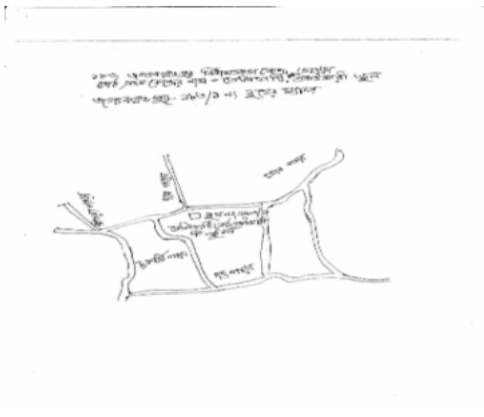

Nazri Naksha