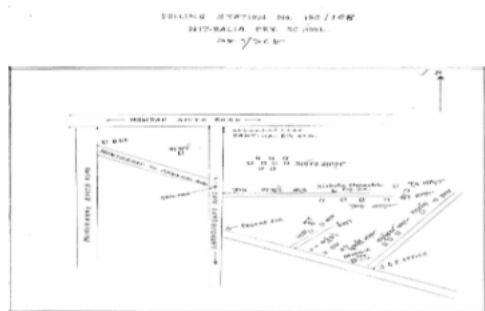

Nazri Naksha