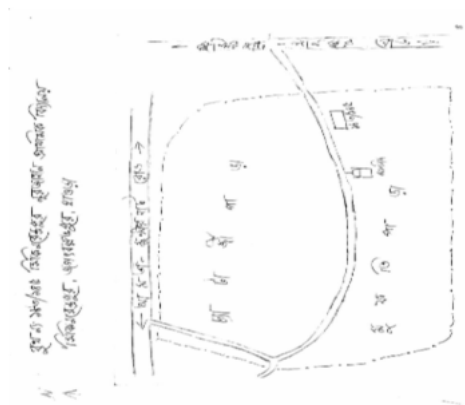

Nazri Naksha