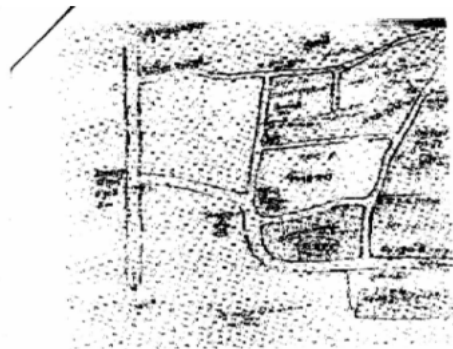

Nazri Naksha