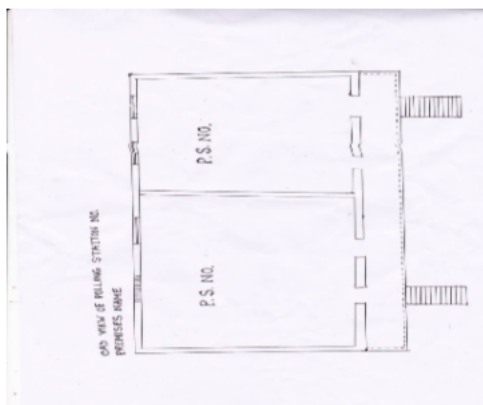

নির্বাচক নিবন্ধন আধিকারিকের স্বাক্ষর

Nazri Naksha

Google Map View

Polling Station Building Front View

Polling Station Front View

Cad View

Key MAP View

1 নাম : সুধা দেবী স্বামীর নাম: ধরবেন্দ্র ঠাকুর বাড়ির নং : n0187 বয়স : 38 লিঙ্গ : মহিলা	ZPT1583699 ফটো উপলব্ধ	2 নাম : সাগরিকা কাঁউর স্বামীর নাম: তনয় কাঁউর বাড়ির নং : n0209 বয়স : 33 লিঙ্গ : মহিলা	ZPT1356310 ফটো উপলব্ধ	3 নাম : উজ্জ্বলা আশ স্বামীর নাম: শঙ্কর আশ বাড়ির নং : n0168 বয়স : 76 লিঙ্গ : মহিলা	MLN2247948 ফটো উপলব্ধ
4 নাম : রিঙ্কু আশ স্বামীর নাম: রথীন আশ বাড়ির নং : n0167 বয়স : 45 লিঙ্গ : মহিলা	ZPT1447564 ফটো উপলব্ধ	5 নাম : রথীন আশ পিতার নাম: শঙ্কর আশ বাড়ির নং : n0167 বয়স : 56 লিঙ্গ : পুরুষ	MLN2248508 ফটো উপলব্ধ	6 নাম : গীতা আশ পিতার নাম: শঙ্কর আশ বাড়ির নং : n0170 বয়স : 46 লিঙ্গ : মহিলা	MLN3819687 ফটো উপলব্ধ
7 নাম : দিগ্বীয়া উপাধ্যায় পিতার নাম: অখিলেশ উপাধ্যায় বাড়ির নং : এন0170 বয়স : 23 লিঙ্গ : মহিলা	ZPT2286276 ফটো উপলব্ধ	8 নাম : প্রিয়াঙ্কা কুণ্ডু পিতার নাম: ধনঞ্জয় কুণ্ডু বাড়ির নং : এন00 বয়স : 25 লিঙ্গ : মহিলা	ZPT2178580 ফটো উপলব্ধ	9 নাম : ধনঞ্জয় কুণ্ডু পিতার নাম: গোবিন্দ কুণ্ডু বাড়ির নং : এন00 বয়স : 58 লিঙ্গ : পুরুষ	ZPT2455152 ফটো উপলব্ধ
10 নাম : মলিনা কুণ্ডু স্বামীর নাম: ধনঞ্জয় কুণ্ডু বাড়ির নং : এন000 বয়স : 54 লিঙ্গ : মহিলা	ZPT2455145 ফটো উপলব্ধ	11 নাম : সায়েন কুণ্ডু পিতার নাম: রঘুনাথ কুণ্ডু বাড়ির নং : N0153 বয়স : 24 লিঙ্গ : পুরুষ	ZPT2178531 ফটো উপলব্ধ	12 নাম : সোমনাথ কুণ্ডু পিতার নাম: রঘুনাথ কুণ্ডু বাড়ির নং : N0000 বয়স : 35 লিঙ্গ : পুরুষ	ZPT1249994 ফটো উপলব্ধ
13 নাম : রঘুনাথ কুণ্ডু পিতার নাম: গোবিন্দ কুণ্ডু বাড়ির নং : N000 বয়স : 64 লিঙ্গ : পুরুষ	MLN3597556 ফটো উপলব্ধ	14 নাম : নবনিতা কুণ্ডু স্বামীর নাম: সোমনাথ কুণ্ডু বাড়ির নং : N000 বয়স : 29 লিঙ্গ : মহিলা	NUT2027928 ফটো উপলব্ধ	15 নাম : রাম কর্মকার পিতার নাম: অশোক কর্মকার বাড়ির নং : নং1003 বয়স : 51 লিঙ্গ : পুরুষ	ZPT2344950 ফটো উপলব্ধ
16 নাম : শ্যামদাস কর্মকার পিতার নাম: বৈদ্যনাথ কর্মকার বাড়ির নং : কাছারীবাড়ী বয়স : 40 লিঙ্গ : পুরুষ	MLN2755239 ফটো উপলব্ধ	17 নাম : রামদাস কর্মকার পিতার নাম: বৈদ্যনাথ কর্মকার বাড়ির নং : n0143 বয়স : 45 লিঙ্গ : পুরুষ	ZPT1584028 ফটো উপলব্ধ	18 নাম : দেবাশিস কর্মকার পিতার নাম: রাম কর্মকার বাড়ির নং : এন00124 বয়স : 27 লিঙ্গ : পুরুষ	ZPT2476505 ফটো উপলব্ধ
19 নাম : স্বপ্না কর্মকার স্বামীর নাম: সোনাভন কর্মকার বাড়ির নং : N0174 বয়স : 43 লিঙ্গ : মহিলা	ZPT1839166 ফটো উপলব্ধ	20 নাম : ভারতীরানী কর্মকার স্বামীর নাম: বৈদ্যনাথ কর্মকার বাড়ির নং : কাছারীবাড়ী বয়স : 75 লিঙ্গ : মহিলা	ZPT1694553 ফটো উপলব্ধ	21 নাম : রাজশ্রী কর্মকার পিতার নাম: রাম চন্দর কর্মকার বাড়ির নং : এন00124 বয়স : 21 লিঙ্গ : মহিলা	ZPT2476547 ফটো উপলব্ধ
22 নাম : রঞ্জিতা কর্মকার স্বামীর নাম: শ্যামদাস কর্মকার বাড়ির নং : কাছারীবাড়ী বয়স : 29 লিঙ্গ : মহিলা	ZPT1759026 ফটো উপলব্ধ	23 নাম : অনিতা কর্মকার স্বামীর নাম: গোপীনাথ কর্মকার বাড়ির নং : N000 বয়স : 63 লিঙ্গ : মহিলা	MLN1665819 ফটো উপলব্ধ	24 নাম : তুতুল কর্মকার স্বামীর নাম: রামদাস কর্মকার বাড়ির নং : n0143 বয়স : 38 লিঙ্গ : মহিলা	MLN3852787 ফটো উপলব্ধ
25 নাম : ঋতু কোলে পিতার নাম: অষ্টম কোলে বাড়ির নং : এন0252 বয়স : 23 লিঙ্গ : মহিলা	ZPT2286334 ফটো উপলব্ধ	26 নাম : গীতশ্রী কর্মকার স্বামীর নাম: রাম কর্মকার বাড়ির নং : নং0023 বয়স : 45 লিঙ্গ : মহিলা	NVZ1250588 ফটো উপলব্ধ	27 নাম : অঞ্জলী কর্মকার স্বামীর নাম: অশোক কর্মকার বাড়ির নং : নং1010 বয়স : 79 লিঙ্গ : মহিলা	ZPT2344018 ফটো উপলব্ধ
28 নাম : স্নাতনু কর্মকার মায়ের নাম: বিশ্বনাথ কর্মকার বাড়ির নং : n0174 বয়স : 50 লিঙ্গ : পুরুষ	ZPT0723668 ফটো উপলব্ধ	29 নাম : সুদীপ্ত কর্মকার পিতার নাম: সুকুমার কর্মকার বাড়ির নং : n0002 বয়স : 41 লিঙ্গ : পুরুষ	MLN3432333 ফটো উপলব্ধ	30 নাম : অঞ্জলী কর্মকার স্বামীর নাম: অশোক কর্মকার বাড়ির নং : n0186 বয়স : 63 লিঙ্গ : মহিলা	ZPT1583657 ফটো উপলব্ধ