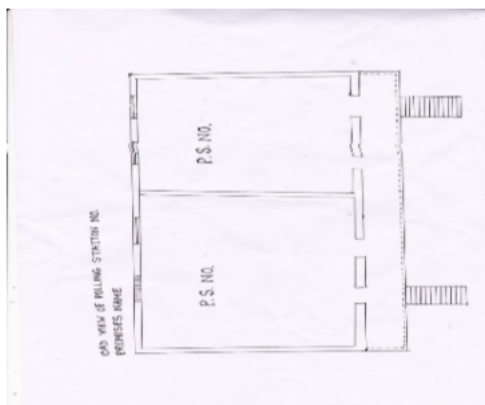

নির্বাচক নিবন্ধন আধিকারিকের স্বাক্ষর

Nazri Naksha

Google Map View

Polling Station Building Front View

Polling Station Front View

Cad View

Key MAP View

1 নাম : প্রিয়া প্রামানিক স্বামীর নাম: সুব্রত প্রামানিক বাড়ির নং : N0092 বয়স : 39 লিঙ্গ : মহিলা	LXG4106332 ফটো উপলব্ধ	2 নাম : স্বপ্না সাউ স্বামীর নাম: পিন্টু সাউ বাড়ির নং : - বয়স : 29 লিঙ্গ : মহিলা	ZPT1960665 ফটো উপলব্ধ	3 নাম : শাশ্বতী মন্ডল পিতার নাম: রতন মন্ডল বাড়ির নং : - বয়স : 25 লিঙ্গ : মহিলা	ZPT1992833 ফটো উপলব্ধ
4 নাম : হৈমন্তী ব্যানার্জী স্বামীর নাম: তনুয় ব্যানার্জী বাড়ির নং : n0286 বয়স : 29 লিঙ্গ : মহিলা	ZPT1759018 ফটো উপলব্ধ	5 নাম : জয়শ্রী ব্যানার্জী স্বামীর নাম: মুনায় ব্যানার্জী বাড়ির নং : n0287 বয়স : 33 লিঙ্গ : মহিলা	ZPT1582592 ফটো উপলব্ধ	6 নাম : সুকুমার আশ পিতার নাম: খগেন্দ্রনাথ আশ বাড়ির নং : n0259 বয়স : 75 লিঙ্গ : পুরুষ	ZPT1590603 ফটো উপলব্ধ
7 নাম : মল্লিকা আশ স্বামীর নাম: সুকুমার আশ বাড়ির নং : n0260 বয়স : 63 লিঙ্গ : মহিলা	ZPT1590611 ফটো উপলব্ধ	8 নাম : সুরোজিত আশ পিতার নাম: সুকুমার আশ বাড়ির নং : n0261 বয়স : 42 লিঙ্গ : পুরুষ	ZPT1590629 ফটো উপলব্ধ	9 নাম : সুলতা আশ স্বামীর নাম: সুরোজিত আশ বাড়ির নং : n0262 বয়স : 39 লিঙ্গ : মহিলা	ZPT1590637 ফটো উপলব্ধ
10 নাম : অলোক কুমার আশ পিতার নাম: দাশুর্থি আশ বাড়ির নং : n0180 বয়স : 45 লিঙ্গ : পুরুষ	MLN2597235 ফটো উপলব্ধ	11 নাম : শ্রাবন্তী আশ স্বামীর নাম: অলোক কুমার আশ বাড়ির নং : n0180 বয়স : 33 লিঙ্গ : মহিলা	ZPT1584176 ফটো উপলব্ধ	12 নাম : সৌমেন আশ পিতার নাম: মিহির আশ বাড়ির নং : n0232 বয়স : 44 লিঙ্গ : পুরুষ	MLN2561520 ফটো উপলব্ধ
13 নাম : কর্মব্রত কর্মকার পিতার নাম: তপন কর্মকার বাড়ির নং : N0002 বয়স : 26 লিঙ্গ : পুরুষ	ZPT1890672 ফটো উপলব্ধ	14 নাম : সুব্রত কর্মকার পিতার নাম: নরেন্দ্রনাথ কর্মকার বাড়ির নং : n0001 বয়স : 37 লিঙ্গ : পুরুষ	MLN3818028 ফটো উপলব্ধ	15 নাম : সজল কর্মকার পিতার নাম: নরেন্দ্র নাথ কর্মকার বাড়ির নং : n0001 বয়স : 38 লিঙ্গ : পুরুষ	MLN3432325 ফটো উপলব্ধ
16 নাম : প্রবীর কর্মকার পিতার নাম: সুশীল কর্মকার বাড়ির নং : n0002 বয়স : 55 লিঙ্গ : পুরুষ	WB/24/166/153369 ফটো উপলব্ধ	17 নাম : শুভেন্দু কর্মকার পিতার নাম: দিলীপ কর্মকার বাড়ির নং : n0002 বয়স : 29 লিঙ্গ : পুরুষ	ZPT1674449 ফটো উপলব্ধ	18 নাম : দিব্যেন্দু কর্মকার পিতার নাম: দিলীপ কর্মকার বাড়ির নং : n0002 বয়স : 30 লিঙ্গ : পুরুষ	ZPT1584226 ফটো উপলব্ধ
19 নাম : অনিমা কর্মকার স্বামীর নাম: দিলীপ কর্মকার বাড়ির নং : n0002 বয়স : 55 লিঙ্গ : মহিলা	MLN2557437 ফটো উপলব্ধ	20 নাম : সন্দীপ কর্মকার পিতার নাম: প্রদীপ কর্মকার বাড়ির নং : n0002 বয়স : 36 লিঙ্গ : পুরুষ	ZPT1018175 ফটো উপলব্ধ	21 নাম : মালতী কর্মকার স্বামীর নাম: প্রবীর কর্মকার বাড়ির নং : n0002 বয়স : 53 লিঙ্গ : মহিলা	MLN3968161 ফটো উপলব্ধ
22 নাম : প্রদীপ কর্মকার পিতার নাম: সুশীল কর্মকার বাড়ির নং : n0002 বয়স : 60 লিঙ্গ : পুরুষ	WB/24/166/141285 ফটো উপলব্ধ	23 নাম : অঞ্জলী কর্মকার স্বামীর নাম: লক্ষন কর্মকার বাড়ির নং : - বয়স : 38 লিঙ্গ : মহিলা	NVZ1250596 ফটো উপলব্ধ	24 নাম : লক্ষন কর্মকার পিতার নাম: অশোক কর্মকার বাড়ির নং : - বয়স : 48 লিঙ্গ : পুরুষ	ZPT1998160 ফটো উপলব্ধ
25 নাম : উমা কর্মকার স্বামীর নাম: প্রদীপ কর্মকার বাড়ির নং : - বয়স : 55 লিঙ্গ : মহিলা	WB/24/166/141622 ফটো উপলব্ধ	26 নাম : তপন কর্মকার পিতার নাম: সুশীল কর্মকার বাড়ির নং : n0002 বয়স : 62 লিঙ্গ : পুরুষ	MLN0314906 ফটো উপলব্ধ	27 নাম : মৌমিতা কর্মকার স্বামীর নাম: সন্দীপ কর্মকার বাড়ির নং : এন0002 বয়স : 32 লিঙ্গ : মহিলা	ZPT2348969 ফটো উপলব্ধ
28 নাম : উত্তম কোলে পিতার নাম: কমল কোলে বাড়ির নং : n0022 বয়স : 48 লিঙ্গ : পুরুষ	MLN1585108 ফটো উপলব্ধ	29 নাম : অঞ্জলী কোলে স্বামীর নাম: রবীন কোলে বাড়ির নং : n0263 বয়স : 31 লিঙ্গ : মহিলা	ZPT1380088 ফটো উপলব্ধ	30 নাম : টুম্পা কোলে স্বামীর নাম: মনোরঞ্জন কোলে বাড়ির নং : n0046 বয়স : 34 লিঙ্গ : মহিলা	ZPT1839299 ফটো উপলব্ধ