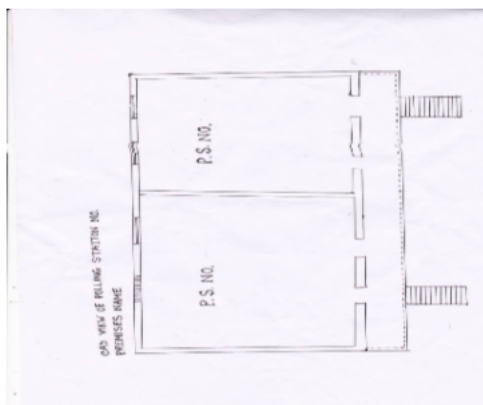

নির্বাচক নিবন্ধন আধিকারিকের স্বাক্ষর

Nazri Naksha

Google Map View

Polling Station Building Front View

Polling Station Front View

Cad View

Key MAP View

1 নাম : ইনজামুল মল্লিক পিতার নাম : আসফার মল্লিক বাড়ির নং : n0099 বয়স : 29 লিঙ্গ : পুরুষ	ZPT1674837 ফটো উপলব্ধ	2 নাম : মহঃ মোরশেদুল লস্কর মায়ের নাম : মোজাফফর রহমান লস্কর বাড়ির নং : n0095 বয়স : 40 লিঙ্গ : পুরুষ	MLN3597317 ফটো উপলব্ধ	3 নাম : এস্তাকিন লস্কর পিতার নাম : মোজাফফর লস্কর বাড়ির নং : n0095 বয়স : 40 লিঙ্গ : পুরুষ	MLN3597325 ফটো উপলব্ধ
4 নাম : সফিয়ার রহমান লস্কর মায়ের নাম : সাহেরা বেগম লস্কর বাড়ির নং : n0095 বয়স : 29 লিঙ্গ : পুরুষ	ZPT1674738 ফটো উপলব্ধ	5 নাম : হুমেরা বেগম মায়ের নাম : হাসনোয়ারা বেগম মন্ডল বাড়ির নং : n0116 বয়স : 48 লিঙ্গ : মহিলা	ZPT1759448 ফটো উপলব্ধ	6 নাম : সাবানা খাতুন পিতার নাম : সেখ ন জরফল বাড়ির নং : n0181 বয়স : 28 লিঙ্গ : মহিলা	ZPT1759430 ফটো উপলব্ধ
7 নাম : পিংকীজা বেগম স্বামীর নাম : সেখ মোজদুর রহমান বাড়ির নং : n0070 বয়স : 33 লিঙ্গ : মহিলা	ZPT1759398 ফটো উপলব্ধ	8 নাম : সাবিনা সিরিন জমাদার স্বামীর নাম : মইদুল জমাদার বাড়ির নং : n0012 বয়স : 31 লিঙ্গ : মহিলা	ZPT1759364 ফটো উপলব্ধ	9 নাম : ফেরদৌসী জমাদার স্বামীর নাম : সিরাজুল জমাদার বাড়ির নং : n0022 বয়স : 32 লিঙ্গ : মহিলা	ZPT1759331 ফটো উপলব্ধ
10 নাম : সেখ নইম পিতার নাম : সেখ মোক্তার বাড়ির নং : n0137 বয়স : 32 লিঙ্গ : পুরুষ	ZPT1759315 ফটো উপলব্ধ	11 নাম : সেখ মোসরাফিল পিতার নাম : সেখ জেলহজ বাড়ির নং : n0051 বয়স : 29 লিঙ্গ : পুরুষ	ZPT1759307 ফটো উপলব্ধ	12 নাম : সেখ এজাজুল পিতার নাম : সেখ খলিফা বাড়ির নং : n0066 বয়স : 28 লিঙ্গ : পুরুষ	ZPT1759281 ফটো উপলব্ধ
13 নাম : ফলি বেগম স্বামীর নাম : সারাহুদ্দিন সেখ বাড়ির নং : n0053 বয়স : 33 লিঙ্গ : মহিলা	ZPT1759265 ফটো উপলব্ধ	14 নাম : সাইমা বেগম স্বামীর নাম : বোরহান আলি সেখ বাড়ির নং : n0006 বয়স : 30 লিঙ্গ : মহিলা	ZPT1759257 ফটো উপলব্ধ	15 নাম : নাসিফা বেগম স্বামীর নাম : সেখ রাসিদুল বাড়ির নং : n0054 বয়স : 32 লিঙ্গ : মহিলা	ZPT1759166 ফটো উপলব্ধ
16 নাম : মাকসুদা (খাতুন) বেগম স্বামীর নাম : এতাজ সেখ বাড়ির নং : n0028 বয়স : 32 লিঙ্গ : মহিলা	ZPT1674829 ফটো উপলব্ধ	17 নাম : সুহানা পারভীন স্বামীর নাম : নুর আলম সেখ বাড়ির নং : n0028 বয়স : 41 লিঙ্গ : মহিলা	ZPT1250471 ফটো উপলব্ধ	18 নাম : ইনতিয়াজ সেখ পিতার নাম : আজিজের রহমান সেখ বাড়ির নং : n0028 বয়স : 46 লিঙ্গ : পুরুষ	MLN1582642 ফটো উপলব্ধ
19 নাম : হান্নান সেখ পিতার নাম : সামাদ সেখ বাড়ির নং : n0024 বয়স : 30 লিঙ্গ : পুরুষ	WB/24/166/150521 ফটো উপলব্ধ	20 নাম : প্রিয়া বসু পিতার নাম : বুদ্ধদেব বসু বাড়ির নং : n0020 বয়স : 41 লিঙ্গ : মহিলা	MXF3053360 ফটো উপলব্ধ	21 নাম : সেখ মাসুদ পিতার নাম : সেখ তোয়েবার বাড়ির নং : n0020 বয়স : 32 লিঙ্গ : পুরুষ	ZPT1584747 ফটো উপলব্ধ
22 নাম : সেখ রসিদুল পিতার নাম : সেখ সৈদুল বাড়ির নং : n0054 বয়স : 31 লিঙ্গ : পুরুষ	ZPT1674951 ফটো উপলব্ধ	23 নাম : সাবির সেখ পিতার নাম : নুর ইসলাম বাড়ির নং : n0043 বয়স : 37 লিঙ্গ : পুরুষ	MLN3967205 ফটো উপলব্ধ	24 নাম : আসিয়া বেগম স্বামীর নাম : কাসেম বাড়ির নং : n0043 বয়স : 43 লিঙ্গ : মহিলা	ZPT1584507 ফটো উপলব্ধ
25 নাম : মানোয়ারা বেগম সেখ স্বামীর নাম : আব্দুল রহমান বাড়ির নং : n0043 বয়স : 49 লিঙ্গ : মহিলা	MLN2557247 ফটো উপলব্ধ	26 নাম : কাসেম সেখ পিতার নাম : নুরইসলাম সেখ বাড়ির নং : n0043 বয়স : 52 লিঙ্গ : পুরুষ	WB/24/166/150053 ফটো উপলব্ধ	27 নাম : আনোয়ারা বেগম স্বামীর নাম : সেখ মাসুম রহমান বাড়ির নং : n0266 বয়স : 32 লিঙ্গ : মহিলা	ZPT1938943 ফটো উপলব্ধ
28 নাম : পাপিয়া বেগম স্বামীর নাম : সেখ মোহেরাজ বাড়ির নং : n0265 বয়স : 28 লিঙ্গ : মহিলা	ZPT1937283 ফটো উপলব্ধ	29 নাম : সেখ সাদিক পিতার নাম : সেখ সামসুল হক বাড়ির নং : n0262 বয়স : 26 লিঙ্গ : পুরুষ	ZPT1932714 ফটো উপলব্ধ	30 নাম : সেখ তাজমহসিন পিতার নাম : সেখ খোদাবকর বাড়ির নং : n0261 বয়স : 26 লিঙ্গ : পুরুষ	ZPT1938166 ফটো উপলব্ধ