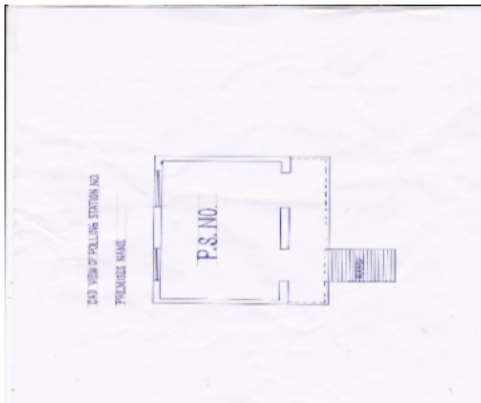

নির্বাচক নিবন্ধন আধিকারিকের স্বাক্ষর

Nazri Naksha

Google Map View

Polling Station Building Front View

Polling Station Front View

Cad View

Key MAP View

1 নাম : সেখ আলমগীর পিতার নাম: সেখ সাজাহান বাড়ির নং : n0057 বয়স : 52 লিঙ্গ : পুরুষ ফটো উপলব্ধ	ZPT0750943	2 নাম : সেখ সাবনাম স্বামীর নাম: সেখ তারিখ আজিজ বাড়ির নং : N0032 বয়স : 29 লিঙ্গ : মহিলা ফটো উপলব্ধ	ZPT1986827	3 নাম : সেখ বাবাই পিতার নাম: সেখ সাদ সেলিম বাড়ির নং : n0048 বয়স : 33 লিঙ্গ : পুরুষ ফটো উপলব্ধ	ZPT1586809
4 নাম : নাসরুল লস্কর পিতার নাম: মহবুব আহমাদ লস্কর বাড়ির নং : n0004 বয়স : 40 লিঙ্গ : পুরুষ ফটো উপলব্ধ	MLN3820420	5 নাম : আফসানা খাতুন স্বামীর নাম: সেখ শাহিনওয়াজ বাড়ির নং : - বয়স : 29 লিঙ্গ : মহিলা ফটো উপলব্ধ	ZPT1986637	6 নাম : সাইফুল সেখ পিতার নাম: সাজাহান সেখ বাড়ির নং : n0065 বয়স : 38 লিঙ্গ : পুরুষ ফটো উপলব্ধ	MLN3434248
7 নাম : সেখ বসির পিতার নাম: রহমতুল্লা সেখ বাড়ির নং : n0048 বয়স : 54 লিঙ্গ : পুরুষ ফটো উপলব্ধ	ZPT2250439	8 নাম : কাশিরা বেগম স্বামীর নাম: জামসেদ আলি সেখ বাড়ির নং : n0043 বয়স : 79 লিঙ্গ : মহিলা ফটো উপলব্ধ	ZPT2253029	9 নাম : ইয়াসমিনা লস্কর পিতার নাম: মহঃ সরিফ লস্কর বাড়ির নং : n0308 বয়স : 27 লিঙ্গ : মহিলা ফটো উপলব্ধ	ZPT1840164
10 নাম : ফরিদা বেগম স্বামীর নাম: সেখ সামসুল আলম বাড়ির নং : n0048 বয়স : 38 লিঙ্গ : মহিলা ফটো উপলব্ধ	ZPT1586841	11 নাম : তাসলিমা বেগম স্বামীর নাম: আবদুল সামদ মিন্দে বাড়ির নং : n0175 বয়স : 81 লিঙ্গ : মহিলা ফটো উপলব্ধ	ZPT2250629	12 নাম : মিনারা বেগম স্বামীর নাম: সেখ সেমিম বাড়ির নং : n0043 বয়স : 45 লিঙ্গ : মহিলা ফটো উপলব্ধ	MLN3434099
13 নাম : সাকিনা বেগম স্বামীর নাম: সেখ জয়নাল আবদিন বাড়ির নং : n0057 বয়স : 54 লিঙ্গ : মহিলা ফটো উপলব্ধ	MLN1579614	14 নাম : সেখ বাকবুল পিতার নাম: জামসেদ আলি সেখ বাড়ির নং : n0043 বয়স : 51 লিঙ্গ : পুরুষ ফটো উপলব্ধ	ZPT2242816	15 নাম : মহাবুস আহমাদ লস্কর পিতার নাম: এবনে আহমাদ লস্কর বাড়ির নং : n0004 বয়স : 70 লিঙ্গ : পুরুষ ফটো উপলব্ধ	ZPT2254266
16 নাম : মসকুরা বেগম স্বামীর নাম: নুর ইসলামসেখ বাড়ির নং : n0271 বয়স : 37 লিঙ্গ : মহিলা ফটো উপলব্ধ	ZPT1450469	17 নাম : মাকসুদা বেগম সেখ স্বামীর নাম: সেখ নাসিরউদ্দিন বাড়ির নং : N0058 বয়স : 32 লিঙ্গ : মহিলা ফটো উপলব্ধ	ZPT1905595	18 নাম : সেখ রিয়াজুল ইসলাম পিতার নাম: সেখ মোবাইদুল ইসলাম বাড়ির নং : n0281 বয়স : 30 লিঙ্গ : পুরুষ ফটো উপলব্ধ	ZPT1586403
19 নাম : সেখ নূর আলম মায়ের নাম: মোস্তাকিমা সেখ বাড়ির নং : N0287 বয়স : 32 লিঙ্গ : পুরুষ ফটো উপলব্ধ	ZPT1986983	20 নাম : সেখ রহমান পিতার নাম: সেখ জয়নাল বাড়ির নং : N0008 বয়স : 40 লিঙ্গ : পুরুষ ফটো উপলব্ধ	YPW2106201	21 নাম : সেখ পূর্ণিমা স্বামীর নাম: সেখ রহমান বাড়ির নং : এন0023 বয়স : 26 লিঙ্গ : মহিলা ফটো উপলব্ধ	ZPT2553758
22 নাম : সেখ জাহাঙ্গির পিতার নাম: সেখ সাজাহান বাড়ির নং : n0057 বয়স : 56 লিঙ্গ : পুরুষ ফটো উপলব্ধ	ZPT2154052	23 নাম : আরজু লস্কর স্বামীর নাম: খুরসিদ আলম লস্কর বাড়ির নং : n0329 বয়স : 27 লিঙ্গ : মহিলা ফটো উপলব্ধ	ZPT1897339	24 নাম : নাজমুল লস্কর মায়ের নাম: নাজিমা বেগম বাড়ির নং : n0155 বয়স : 30 লিঙ্গ : পুরুষ ফটো উপলব্ধ	ZPT1586197
25 নাম : আমিনা লস্কর স্বামীর নাম: মফিজুল রহমান লস্কর বাড়ির নং : n0188 বয়স : 38 লিঙ্গ : মহিলা ফটো উপলব্ধ	MLN2603504	26 নাম : সাহানারা সেখ স্বামীর নাম: সাজাহান সেখ বাড়ির নং : n0065 বয়স : 61 লিঙ্গ : মহিলা ফটো উপলব্ধ	MLN3601457	27 নাম : মীর নাসিরা বেগম স্বামীর নাম: মীর নুরুল ইসলাম বাড়ির নং : n0273 বয়স : 43 লিঙ্গ : মহিলা ফটো উপলব্ধ	ZPT1586064
28 নাম : সেখ মিরাজুল ইসলাম পিতার নাম: সেখ মোবাইদুল ইসলাম বাড়ির নং : n0280 বয়স : 31 লিঙ্গ : পুরুষ ফটো উপলব্ধ	ZPT1586379	29 নাম : সেখ মঞ্জুর আলম পিতার নাম: রহমতুল্লা সেখ বাড়ির নং : n0048 বয়স : 49 লিঙ্গ : পুরুষ ফটো উপলব্ধ	ZPT2242329	30 নাম : বিশুজিৎ বাগ পিতার নাম: সমর বাগ বাড়ির নং : - বয়স : 25 লিঙ্গ : পুরুষ ফটো উপলব্ধ	ZPT1993849