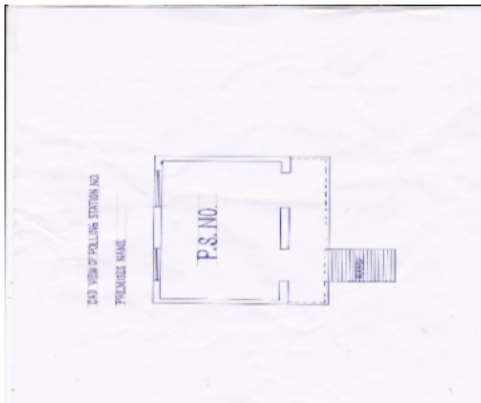

নির্বাচক নিবন্ধন আধিকারিকের স্বাক্ষর

Nazri Naksha

Google Map View

Polling Station Building Front View

Polling Station Front View

Cad View

Key MAP View

1 নাম : মহঃ সাদ্দাম হোসেন পিতার নাম: মহঃ মহিমউদ্দিন বাড়ির নং : n0090 বয়স : 32 লিঙ্গ : পুরুষ	ZPT1450600 ফটো উপলব্ধ	2 নাম : মহঃ বুলিয়ুস স্বামীর নাম: মহঃ মুয়িম- বাড়ির নং : n0090 বয়স : 49 লিঙ্গ : মহিলা	ZPT1158096 ফটো উপলব্ধ	3 নাম : আজাদ উদ্দিন পিতার নাম: মহঃ রহিম বাড়ির নং : n0089 বয়স : 30 লিঙ্গ : পুরুষ	ZPT1587757 ফটো উপলব্ধ
4 নাম : রবিনা বেগম স্বামীর নাম: মহঃ জাহির বাড়ির নং : না বয়স : 39 লিঙ্গ : মহিলা	ZPT1587666 ফটো উপলব্ধ	5 নাম : মহঃ জাহির পিতার নাম: মহঃ কলিম বাড়ির নং : না বয়স : 49 লিঙ্গ : পুরুষ	ZPT1158062 ফটো উপলব্ধ	6 নাম : কামিনী বেগম স্বামীর নাম: মিরাজ আলী বাড়ির নং : n0074 বয়স : 34 লিঙ্গ : মহিলা	ZPT1450766 ফটো উপলব্ধ
7 নাম : সেরিনা বেগম মোল্লা স্বামীর নাম: সাজ্জাদ মোল্লা বাড়ির নং : n0073 বয়স : 48 লিঙ্গ : মহিলা	MLN2597656 ফটো উপলব্ধ	8 নাম : সুরাইয়া বেগম স্বামীর নাম: সেখ.রাফিকুল হাসান বাড়ির নং : n0027 বয়স : 49 লিঙ্গ : মহিলা	MLN0324582 ফটো উপলব্ধ	9 নাম : সেখ আসলাম পারভেজ পিতার নাম: সেখ আব্দুর রাজেক বাড়ির নং : n0027 বয়স : 30 লিঙ্গ : পুরুষ	ZPT1617000 ফটো উপলব্ধ
10 নাম : সেখ আজিম হাফিজ পিতার নাম: সেখ আব্দুর রাজেক বাড়ির নং : n0027 বয়স : 40 লিঙ্গ : পুরুষ	MLN2597904 ফটো উপলব্ধ	11 নাম : আমিনা বেগম সেখ স্বামীর নাম: সেখ আব্দুর রাজেক বাড়ির নং : n0027 বয়স : 60 লিঙ্গ : মহিলা	MLN0324574 ফটো উপলব্ধ	12 নাম : ইমরান আলি সেখ পিতার নাম: আমজাদ আলি সেখ বাড়ির নং : n0104 বয়স : 34 লিঙ্গ : পুরুষ	ZPT1326081 ফটো উপলব্ধ
13 নাম : মমতাজবেগম মোল্লা স্বামীর নাম: রমজান মোল্লা বাড়ির নং : n0061 বয়স : 59 লিঙ্গ : মহিলা	MLN0324145 ফটো উপলব্ধ	14 নাম : সেখ ইমরান পিতার নাম: সেখ সরিফ উদ্দিন বাড়ির নং : n0049 বয়স : 36 লিঙ্গ : পুরুষ	ZPT0752402 ফটো উপলব্ধ	15 নাম : শারুক ইসলাম সেখ মায়ের নাম: মনোয়ারা বেগম বাড়ির নং : n0049 বয়স : 31 লিঙ্গ : পুরুষ	ZPT1587500 ফটো উপলব্ধ
16 নাম : সেখ সারাহুল পিতার নাম: ফরিদ উদ্দিন সেখ বাড়ির নং : n0049 বয়স : 30 লিঙ্গ : পুরুষ	ZPT1675917 ফটো উপলব্ধ	17 নাম : সুরাজ আলি সেখ পিতার নাম: আমজাদ আলি সেখ বাড়ির নং : n0062 বয়স : 38 লিঙ্গ : পুরুষ	MLN3599818 ফটো উপলব্ধ	18 নাম : তাঞ্জিলাবিবি সেখ স্বামীর নাম: হাসানআলি সেখ বাড়ির নং : n0062 বয়স : 59 লিঙ্গ : মহিলা	WB/24/166/159517 ফটো উপলব্ধ
19 নাম : সেখ মহঃ আজামিন পিতার নাম: সেখ বেহুল হোসেন বাড়ির নং : n0020 বয়স : 30 লিঙ্গ : পুরুষ	ZPT1760453 ফটো উপলব্ধ	20 নাম : প্রিয়ানকা খাঁড়া স্বামীর নাম: সমর খাঁড়া বাড়ির নং : n0102 বয়স : 30 লিঙ্গ : মহিলা	ZPT1760487 ফটো উপলব্ধ	21 নাম : নাজিম উদ্দিন সেখ পিতার নাম: সাফি সেখ বাড়ির নং : n0033 বয়স : 42 লিঙ্গ : পুরুষ	ZPT1760503 ফটো উপলব্ধ
22 নাম : সাবিনা বেগম স্বামীর নাম: সেখ জাফর জাবেদ বাড়ির নং : n0208 বয়স : 32 লিঙ্গ : মহিলা	ZPT1760560 ফটো উপলব্ধ	23 নাম : হিনা পারভেজ মায়ের নাম: মহঃ বুলিয়া- বাড়ির নং : n0033 বয়স : 28 লিঙ্গ : মহিলা	ZPT1954833 ফটো উপলব্ধ	24 নাম : সায়রা বানো স্বামীর নাম: মহম্মদ আমজাদ বাড়ির নং : - বয়স : 41 লিঙ্গ : মহিলা	ZPT1954841 ফটো উপলব্ধ
25 নাম : সৌরভ আশ পিতার নাম: সুজিত আশ বাড়ির নং : - বয়স : 25 লিঙ্গ : পুরুষ	ZPT1954866 ফটো উপলব্ধ	26 নাম : আনোয়ারা বেগম সেখ স্বামীর নাম: নাজিমউদ্দিন সেখ বাড়ির নং : n0034 বয়স : 40 লিঙ্গ : মহিলা	MLN3968310 ফটো উপলব্ধ	27 নাম : সালমা সেখ স্বামীর নাম: রেজাউল সেখ বাড়ির নং : n0035 বয়স : 57 লিঙ্গ : মহিলা	MLN3598729 ফটো উপলব্ধ
28 নাম : ইউসুফ আলী সেখ পিতার নাম: আব্বাসিদিক সেখ বাড়ির নং : n0035 বয়স : 55 লিঙ্গ : পুরুষ	MLN1579457 ফটো উপলব্ধ	29 নাম : আয়ুব খান পিতার নাম: সাহাবুদ্দিন খান বাড়ির নং : n0024 বয়স : 31 লিঙ্গ : পুরুষ	ZPT1587609 ফটো উপলব্ধ	30 নাম : মোঃ সেরিনা বেগম স্বামীর নাম: সেখ ইয়াকুব আলি বাড়ির নং : n0035 বয়স : 39 লিঙ্গ : মহিলা	ZPT1450733 ফটো উপলব্ধ