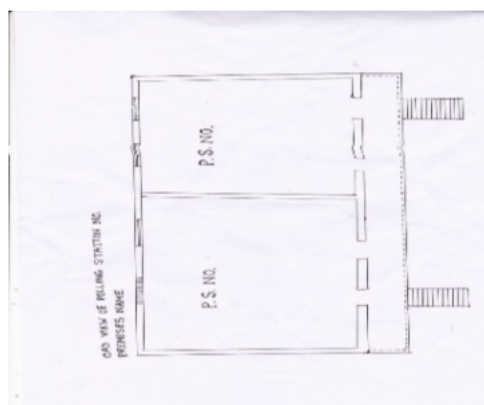

নির্বাচক নিবন্ধন আধিকারিকের স্বাক্ষর

Nazri Naksha

Google Map View

Polling Station Building Front View

Polling Station Front View

Cad View

Key MAP View

1	ZPT1960061	নাম : বাসুদেব নস্কর পিতার নাম: গোপাল নস্কর বাড়ির নং : - বয়স : 69 লিঙ্গ : পুরুষ	ফটো উপলব্ধ	2	ZPT1960079	নাম : রাকেশ নস্কর পিতার নাম: বাসুদেব নস্কর বাড়ির নং : - বয়স : 41 লিঙ্গ : পুরুষ	ফটো উপলব্ধ	3	ZPT1960087	নাম : নমিতা নস্কর পিতার নাম: বাসুদেব নস্কর বাড়ির নং : - বয়স : 36 লিঙ্গ : মহিলা	ফটো উপলব্ধ
4	ZPT1326735	নাম : তপতী (মাইতি) সর্দার স্বামীর নাম: গনেশ সর্দার বাড়ির নং : n0125 বয়স : 43 লিঙ্গ : মহিলা	ফটো উপলব্ধ	5	WB/24/166/174084	নাম : শিবানী আশ স্বামীর নাম: সুর্য আশ বাড়ির নং : n0001 বয়স : 71 লিঙ্গ : মহিলা	ফটো উপলব্ধ	6	ZPT1676659	নাম : প্রভাস আশ পিতার নাম: সুর্য আশ বাড়ির নং : n0001 বয়স : 52 লিঙ্গ : পুরুষ	ফটো উপলব্ধ
7	ZPT1589118	নাম : সুভাষ আশ পিতার নাম: সুর্য আশ বাড়ির নং : n0001 বয়স : 50 লিঙ্গ : পুরুষ	ফটো উপলব্ধ	8	WB/24/166/174105	নাম : ব্রজেশ্বরী আশ স্বামীর নাম: শিব আশ বাড়ির নং : n0002 বয়স : 66 লিঙ্গ : মহিলা	ফটো উপলব্ধ	9	MLN3821287	নাম : অনল আশ পিতার নাম: শিব আশ বাড়ির নং : n0002 বয়স : 40 লিঙ্গ : পুরুষ	ফটো উপলব্ধ
10	MLN2608180	নাম : মামণি আশ স্বামীর নাম: মানিক আশ বাড়ির নং : n0002 বয়স : 46 লিঙ্গ : মহিলা	ফটো উপলব্ধ	11	ZPT1452598	নাম : জুলি আশ স্বামীর নাম: রামকৃষ্ণ আশ বাড়ির নং : n0143 বয়স : 49 লিঙ্গ : মহিলা	ফটো উপলব্ধ	12	ZPT2501682	নাম : বিমান সরদার পিতার নাম: অষ্ট সরদার বাড়ির নং : এন00145 বয়স : 22 লিঙ্গ : পুরুষ	ফটো উপলব্ধ
13	ZPT1840875	নাম : মহুয়া আশ স্বামীর নাম: সৌমেন আশ বাড়ির নং : n0162 বয়স : 27 লিঙ্গ : মহিলা	ফটো উপলব্ধ	14	ZPT2293843	নাম : তিয়াসা আশ মায়ের নাম: মামনি আশ বাড়ির নং : এন0002 বয়স : 23 লিঙ্গ : মহিলা	ফটো উপলব্ধ	15	ZPT1327865	নাম : রামকৃষ্ণ আশ পিতার নাম: হারাধন আশ বাড়ির নং : n0145 বয়স : 48 লিঙ্গ : পুরুষ	ফটো উপলব্ধ
16	ZPT1452572	নাম : পাপিয়া আশ স্বামীর নাম: হিটলার আশ বাড়ির নং : n0142 বয়স : 33 লিঙ্গ : মহিলা	ফটো উপলব্ধ	17	ZPT1254036	নাম : পম্পা আশ স্বামীর নাম: সুভাষ আশ বাড়ির নং : n0116 বয়স : 43 লিঙ্গ : মহিলা	ফটো উপলব্ধ	18	ZPT1020718	নাম : বুঝা আশ (দাস) স্বামীর নাম: সৃষ্টিধর আশ বাড়ির নং : n0003 বয়স : 36 লিঙ্গ : মহিলা	ফটো উপলব্ধ
19	MLN3971611	নাম : বিশ্বনাথ আশ পিতার নাম: সুকুমার আশ বাড়ির নং : n0003 বয়স : 43 লিঙ্গ : পুরুষ	ফটো উপলব্ধ	20	WB/24/166/174247	নাম : সৃষ্টিধর আশ পিতার নাম: সুকুমার আশ বাড়ির নং : n0003 বয়স : 51 লিঙ্গ : পুরুষ	ফটো উপলব্ধ	21	MLN3971736	নাম : কৃষ্ণা আশ স্বামীর নাম: শক্তিপদ আশ বাড়ির নং : n0003 বয়স : 39 লিঙ্গ : মহিলা	ফটো উপলব্ধ
22	MLN3971629	নাম : শক্তিপদ আশ পিতার নাম: সুকুমার আশ বাড়ির নং : n0003 বয়স : 53 লিঙ্গ : পুরুষ	ফটো উপলব্ধ	23	MLN2566073	নাম : নমিতা আশ স্বামীর নাম: সুকুমার আশ বাড়ির নং : n0003 বয়স : 76 লিঙ্গ : মহিলা	ফটো উপলব্ধ	24	ZPT1254184	নাম : সঞ্চয়ী আশ পিতার নাম: শক্তি আশ বাড়ির নং : n0003 বয়স : 33 লিঙ্গ : মহিলা	ফটো উপলব্ধ
25	MLN2941011	নাম : সৌমেন আশ পিতার নাম: শিব কুমার আশ বাড়ির নং : n0002 বয়স : 46 লিঙ্গ : পুরুষ	ফটো উপলব্ধ	26	ZPT1452382	নাম : রিঙ্কু (মান্না) আশ স্বামীর নাম: অনল আশ বাড়ির নং : n0002 বয়স : 34 লিঙ্গ : মহিলা	ফটো উপলব্ধ	27	ZPT2293793	নাম : মানিক আশ মায়ের নাম: ব্রজেশ্বরী আশ বাড়ির নং : এন0002 বয়স : 46 লিঙ্গ : পুরুষ	ফটো উপলব্ধ
28	MLN3436003	নাম : রিঙ্কু আশ (পাল) স্বামীর নাম: প্রভাস আশ বাড়ির নং : n0158 বয়স : 39 লিঙ্গ : মহিলা	ফটো উপলব্ধ	29	ZPT1761477	নাম : রবি ঘোষ পিতার নাম: দিলীপ ঘোষ বাড়ির নং : n0153 বয়স : 41 লিঙ্গ : পুরুষ	ফটো উপলব্ধ	30	ZPT1157163	নাম : সোনাই ঘোষ পিতার নাম: দিলীপ কুমার ঘোষ বাড়ির নং : n0154 বয়স : 35 লিঙ্গ : পুরুষ	ফটো উপলব্ধ