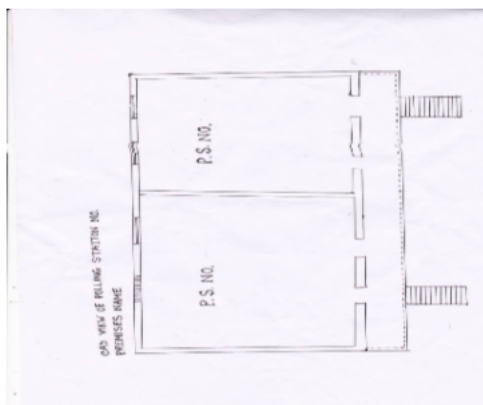

নির্বাচক নিবন্ধন আধিকারিকের স্বাক্ষর

Nazri Naksha

Google Map View

Polling Station Building Front View

Polling Station Front View

Cad View

Key MAP View

1 নাম : দীপু চক্রবর্তী পিতার নাম: শিশির চক্রবর্তী বাড়ির নং : n0095 বয়স : 35 লিঙ্গ : পুরুষ	ZPT1159771 ফটো উপলব্ধ	2 নাম : শ্যামল চক্রবর্তী পিতার নাম: শচীন চক্রবর্তী বাড়ির নং : n0095 বয়স : 57 লিঙ্গ : পুরুষ	WB/24/166/180282 ফটো উপলব্ধ	3 নাম : অলোক নাথ চক্রবর্তী পিতার নাম: শিশির চক্রবর্তী বাড়ির নং : n0095 বয়স : 31 লিঙ্গ : পুরুষ	ZPT1452622 ফটো উপলব্ধ
4 নাম : কনা চক্রবর্তী স্বামীর নাম: শিশির চক্রবর্তী বাড়ির নং : n0095 বয়স : 53 লিঙ্গ : মহিলা	WB/24/166/180232 ফটো উপলব্ধ	5 নাম : কাননবালা কড়ুরী স্বামীর নাম: শংকর কড়ুরী বাড়ির নং : n0090 বয়স : 56 লিঙ্গ : মহিলা	WB/24/166/180383 ফটো উপলব্ধ	6 নাম : অরুণ কড়ুরী পিতার নাম: শংকর কড়ুরী বাড়ির নং : n0090 বয়স : 53 লিঙ্গ : পুরুষ	MLN0038067 ফটো উপলব্ধ
7 নাম : তরুণ করুড়ী পিতার নাম: শংকর করুড়ী বাড়ির নং : n0090 বয়স : 46 লিঙ্গ : পুরুষ	ZPT1254085 ফটো উপলব্ধ	8 নাম : বেবি শর্মা স্বামীর নাম: বিপিন শর্মা বাড়ির নং : n0206 বয়স : 45 লিঙ্গ : মহিলা	ZPT1452200 ফটো উপলব্ধ	9 নাম : পিয়ালি সরদার স্বামীর নাম: বাপন সরদার বাড়ির নং : N0000 বয়স : 24 লিঙ্গ : মহিলা	ZPT2269827 ফটো উপলব্ধ
10 নাম : সুমন কোলে পিতার নাম: ভূপাল কোলে বাড়ির নং : N0000 বয়স : 26 লিঙ্গ : পুরুষ	ZPT2269330 ফটো উপলব্ধ	11 নাম : সুরোজিৎ সর্দার পিতার নাম: মোহন সর্দার বাড়ির নং : N0000 বয়স : 25 লিঙ্গ : পুরুষ	ZPT2269280 ফটো উপলব্ধ	12 নাম : অসিতা কুমারী স্বামীর নাম: ধর্মেন্দ্র সাউ বাড়ির নং : N0000 বয়স : 25 লিঙ্গ : মহিলা	ZPT2219053 ফটো উপলব্ধ
13 নাম : রিম্পা সর্দার স্বামীর নাম: সুবোধ সর্দার বাড়ির নং : N0000 বয়স : 24 লিঙ্গ : মহিলা	ZPT2274306 ফটো উপলব্ধ	14 নাম : মনোজ কুমার পিতার নাম: বাসুদেব পণ্ডিত বাড়ির নং : N0000 বয়স : 63 লিঙ্গ : পুরুষ	ZPT2268779 ফটো উপলব্ধ	Q 15 নাম : রূপা সর্দার স্বামীর নাম: কার্তিক সর্দার বাড়ির নং : N0000 বয়স : 33 লিঙ্গ : মহিলা	ZPT2274017 ফটো উপলব্ধ
Q 16 নাম : সুরজিৎ বারিক পিতার নাম: বিশ্বজিৎ বারিক বাড়ির নং : N0000 বয়স : 29 লিঙ্গ : পুরুষ	ZPT2269199 ফটো উপলব্ধ	17 নাম : রূপা সর্দার পিতার নাম: কানু সর্দার বাড়ির নং : N0000 বয়স : 24 লিঙ্গ : মহিলা	ZPT2272433 ফটো উপলব্ধ	18 নাম : বাবলু কড়ুরী পিতার নাম: শঙ্কর কড়ুরী বাড়ির নং : n0090 বয়স : 58 লিঙ্গ : পুরুষ	ZPT2247625 ফটো উপলব্ধ
19 নাম : অনিল তাঁতী পিতার নাম: ভগীরথ তাঁতী বাড়ির নং : - বয়স : 57 লিঙ্গ : পুরুষ	MLN3960713 ফটো উপলব্ধ	20 নাম : রূপা কড়ুরী স্বামীর নাম: বাবলু কড়ুরী বাড়ির নং : n0090 বয়স : 36 লিঙ্গ : মহিলা	MLN0350868 ফটো উপলব্ধ	21 নাম : তিনা চক্রবর্তী স্বামীর নাম: দীপু চক্রবর্তী বাড়ির নং : এন0095 বয়স : 23 লিঙ্গ : মহিলা	NVZ2531606 ফটো উপলব্ধ
22 নাম : বিপিন শর্মা পিতার নাম: লিথরাম শর্মা বাড়ির নং : এন0100 বয়স : 63 লিঙ্গ : পুরুষ	ZPT1988104 ফটো উপলব্ধ	23 নাম : গনেশ সর্দার পিতার নাম: রঘুনাথ সর্দার বাড়ির নং : - বয়স : 25 লিঙ্গ : পুরুষ	ZPT1988195 ফটো উপলব্ধ	24 নাম : প্রীতম চক্রবর্তী পিতার নাম: শ্যামল চক্রবর্তী বাড়ির নং : এন 0095 বয়স : 25 লিঙ্গ : পুরুষ	ZPT1988179 ফটো উপলব্ধ
25 নাম : শিশির চক্রবর্তী পিতার নাম: শচীন চক্রবর্তী বাড়ির নং : n0095 বয়স : 64 লিঙ্গ : পুরুষ	WB/24/166/180304 ফটো উপলব্ধ	Q 26 নাম : অভিষেক তাঁতী পিতার নাম: অনিল তাঁতী বাড়ির নং : N0000 বয়স : 24 লিঙ্গ : পুরুষ	ZPT2274322 ফটো উপলব্ধ	Q 27 নাম : গঙ্গারাম আওন পিতার নাম: পুরনো চন্দ্র আওন বাড়ির নং : এন0654 বয়স : 70 লিঙ্গ : পুরুষ	ZPT2292530 ফটো উপলব্ধ
Q 28 নাম : বর্নালী সী আশ স্বামীর নাম: অমল আশ বাড়ির নং : এন0100 বয়স : 31 লিঙ্গ : মহিলা	ZPT1988070 ফটো উপলব্ধ	29 নাম : রোহিত আশ পিতার নাম: রঞ্জন আশ বাড়ির নং : এন0098 বয়স : 23 লিঙ্গ : পুরুষ	ZPT2415875 ফটো উপলব্ধ	30 নাম : বুদ্ধদেব আশ পিতার নাম: পাঁচুগোপাল আশ বাড়ির নং : n0102 বয়স : 26 লিঙ্গ : পুরুষ	ZPT1926914 ফটো উপলব্ধ