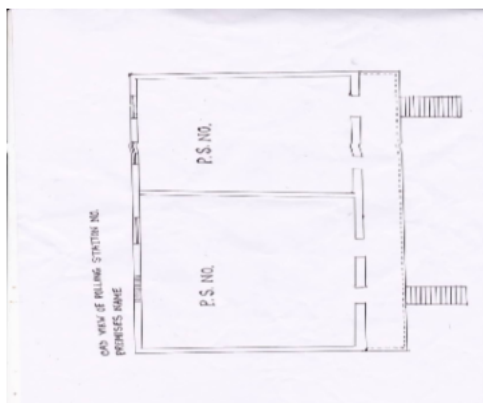

নির্বাচক নিবন্ধন আধিকারিকের স্বাক্ষর

Nazri Naksha

Google Map View

Polling Station Building Front View

Polling Station Front View

Cad View

Key MAP View

1 নাম : স্বগতা দত্ত স্বামীর নাম: কমলেন্দু দত্ত বাড়ির নং : n0058 বয়স : 37 লিঙ্গ : মহিলা	ZPT1590231 ফটো উপলব্ধ	2 নাম : কমলেন্দু দত্ত পিতার নাম: প্রফুল্ল কুমার দত্ত বাড়ির নং : n0058 বয়স : 37 লিঙ্গ : পুরুষ	MLN3820990 ফটো উপলব্ধ	3 নাম : রিম্পা ঘোষ পিতার নাম: শ্যামসুন্দর ঘোষ বাড়ির নং : N0238 বয়স : 27 লিঙ্গ : মহিলা	ZPT1841220 ফটো উপলব্ধ
4 নাম : মামনী ঘোষ স্বামীর নাম: নন্দ ঘোষ বাড়ির নং : n0278 বয়স : 49 লিঙ্গ : মহিলা	ZPT1841253 ফটো উপলব্ধ	5 নাম : দিব্যেন্দু দত্ত পিতার নাম: প্রফুল্ল কুমার দত্ত বাড়ির নং : n0058 বয়স : 45 লিঙ্গ : পুরুষ	MLN1580232 ফটো উপলব্ধ	6 নাম : শান্তি দত্ত স্বামীর নাম: প্রফুল্ল কুমার দত্ত বাড়ির নং : n0058 বয়স : 64 লিঙ্গ : মহিলা	ZPT2331833 ফটো উপলব্ধ
7 নাম : পুথা ঘোষ পিতার নাম: অভিজিৎ ঘোষ বাড়ির নং : এন০২৩৪ বয়স : 25 লিঙ্গ : মহিলা	ZPT1995372 ফটো উপলব্ধ	8 নাম : নন্দ ঘোষ অন্যান্য: মামনী ঘোষ বাড়ির নং : এন০২৭৮ বয়স : 58 লিঙ্গ : পুরুষ	ZPT1995190 ফটো উপলব্ধ	9 নাম : সঙ্গিতা দত্ত স্বামীর নাম: পলাশ দত্ত বাড়ির নং : n0306 বয়স : 32 লিঙ্গ : মহিলা	ZPT1582824 ফটো উপলব্ধ
10 নাম : সৌভিক ঘোষ পিতার নাম: সৃষ্টিধর ঘোষ বাড়ির নং : - বয়স : 42 লিঙ্গ : পুরুষ	ZPT1991603 ফটো উপলব্ধ	11 নাম : মৈনাক ঘোষ পিতার নাম: সৃষ্টিধর ঘোষ বাড়ির নং : - বয়স : 34 লিঙ্গ : পুরুষ	ZPT1991595 ফটো উপলব্ধ	12 নাম : সায়ন্তনী ঘোষ পিতার নাম: শ্যামল ঘোষ বাড়ির নং : এন০২৩৮ বয়স : 29 লিঙ্গ : মহিলা	ZPT1992023 ফটো উপলব্ধ
13 নাম : নবনিতা দত্ত পিতার নাম: ভূপতি দত্ত বাড়ির নং : - বয়স : 25 লিঙ্গ : মহিলা	ZPT1995232 ফটো উপলব্ধ	14 নাম : রাজশ্রী দে পিতার নাম: বৈকুণ্ঠ দে বাড়ির নং : - বয়স : 25 লিঙ্গ : মহিলা	ZPT1995265 ফটো উপলব্ধ	15 নাম : শুভঙ্কর দে পিতার নাম: যদুপাতি দে বাড়ির নং : - বয়স : 25 লিঙ্গ : পুরুষ	ZPT1995257 ফটো উপলব্ধ
16 নাম : মিতালী অধিকারী স্বামীর নাম: বাবু অধিকারী বাড়ির নং : n0232 বয়স : 43 লিঙ্গ : মহিলা	ZPT1677509 ফটো উপলব্ধ	17 নাম : সুদীপ আওন পিতার নাম: গুরুদাস আওন বাড়ির নং : n0045 বয়স : 54 লিঙ্গ : পুরুষ	MLN1585819 ফটো উপলব্ধ	18 নাম : কাকলী আওন স্বামীর নাম: দেবশঙ্কর আওন বাড়ির নং : n0077 বয়স : 48 লিঙ্গ : মহিলা	MLN2248656 ফটো উপলব্ধ
19 নাম : দীপাঙ্কিতা আওন স্বামীর নাম: অমিতাভ আওন বাড়ির নং : এন0113 বয়স : 27 লিঙ্গ : মহিলা	ZPT2284339 ফটো উপলব্ধ	20 নাম : সুরোজ আওন পিতার নাম: রামকৃষ্ণ আওন বাড়ির নং : এন0042 বয়স : 26 লিঙ্গ : পুরুষ	ZPT2284321 ফটো উপলব্ধ	21 নাম : দেবশঙ্কর আওন পিতার নাম: কিধন আওন বাড়ির নং : n0077 বয়স : 57 লিঙ্গ : পুরুষ	MLN1578715 ফটো উপলব্ধ
22 নাম : রিতম আওন পিতার নাম: সুপ্রীয় আওন বাড়ির নং : এন0021 বয়স : 24 লিঙ্গ : পুরুষ	ZPT2303444 ফটো উপলব্ধ	23 নাম : শোভন আওন পিতার নাম: সঞ্জয় আওন বাড়ির নং : n0019 বয়স : 27 লিঙ্গ : পুরুষ	ZPT1841329 ফটো উপলব্ধ	24 নাম : বাপন আওন অন্যান্য: জগন্নাথ আওন বাড়ির নং : এন0022 বয়স : 22 লিঙ্গ : পুরুষ	ZPT2432953 ফটো উপলব্ধ
25 নাম : শুভম আওন পিতার নাম: ইন্দ্রজিৎ আওন বাড়ির নং : n0047 বয়স : 31 লিঙ্গ : পুরুষ	ZPT1589878 ফটো উপলব্ধ	26 নাম : প্রীতম আওন পিতার নাম: স্বপন আওন বাড়ির নং : n0019 বয়স : 29 লিঙ্গ : পুরুষ	ZPT1761808 ফটো উপলব্ধ	27 নাম : সন্দীপ আওন পিতার নাম: ধর্মদাস আওন বাড়ির নং : n0045 বয়স : 37 লিঙ্গ : পুরুষ	MLN3820933 ফটো উপলব্ধ
28 নাম : পুষ্প আওন স্বামীর নাম: ধর্মদাস আওন বাড়ির নং : n0045 বয়স : 76 লিঙ্গ : মহিলা	WB/24/166/171609 ফটো উপলব্ধ	29 নাম : সৌরজিত আওন পিতার নাম: দেবশঙ্কর আওন বাড়ির নং : n0019 বয়স : 27 লিঙ্গ : পুরুষ	ZPT1867878 ফটো উপলব্ধ	30 নাম : দাস্তুরথী আওন পিতার নাম: অধীর আওন বাড়ির নং : n0019 বয়স : 86 লিঙ্গ : পুরুষ	WB/24/166/171059 ফটো উপলব্ধ