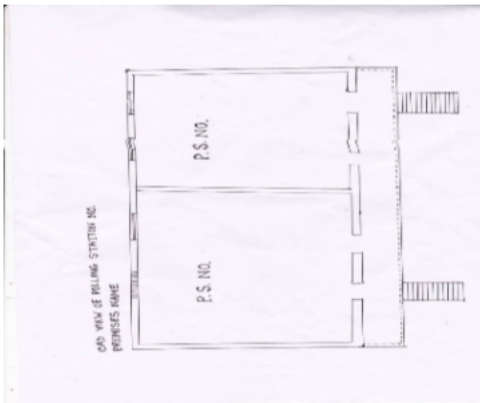

নির্বাচক নিবন্ধন আধিকারিকের স্বাক্ষর

Nazri Naksha

Google Map View

Polling Station Building Front View

Polling Station Front View

Cad View

Key MAP View

1 নাম : অশোক ঘোষ পিতার নাম: তপন ঘোষ বাড়ির নং : n0047 বয়স : 30 লিঙ্গ : পুরুষ	ZPT1677624 ফটো উপলব্ধ	2 নাম : অজয় নক্ষর পিতার নাম: কর্ন নক্ষর বাড়ির নং : n0047 বয়স : 47 লিঙ্গ : পুরুষ	MLN2564094 ফটো উপলব্ধ	3 নাম : সনত নক্ষর পিতার নাম: কর্ন নক্ষর বাড়ির নং : n0047 বয়স : 49 লিঙ্গ : পুরুষ	MLN1585694 ফটো উপলব্ধ
Q 4 নাম : কবিতা নক্ষর স্বামীর নাম: প্রশান্ত গুপ্ত বাড়ির নং : বয়স : 45 লিঙ্গ : মহিলা	ZPT1493865 ফটো উপলব্ধ	5 নাম : কাজল শী স্বামীর নাম: সুশান্ত শী বাড়ির নং : n0066 বয়স : 37 লিঙ্গ : মহিলা	ZPT1677640 ফটো উপলব্ধ	6 নাম : সবিতা শী স্বামীর নাম: প্রশান্ত শী বাড়ির নং : n0066 বয়স : 34 লিঙ্গ : মহিলা	ZPT1160795 ফটো উপলব্ধ
7 নাম : প্রশান্ত নক্ষর পিতার নাম: কর্ন নক্ষর বাড়ির নং : n0047 বয়স : 54 লিঙ্গ : পুরুষ	WB/24/166/168142 ফটো উপলব্ধ	8 নাম : রাহুল সর্দার পিতার নাম: সঞ্জয় সর্দার বাড়ির নং : এন0267 বয়স : 23 লিঙ্গ : পুরুষ	ZPT2301836 ফটো উপলব্ধ	9 নাম : অতনু নক্ষর পিতার নাম: সনৎ নক্ষর বাড়ির নং : এন0047 বয়স : 24 লিঙ্গ : পুরুষ	ZPT2419000 ফটো উপলব্ধ
Q 10 নাম : প্রশান্ত শী পিতার নাম: গৌর শী বাড়ির নং : বয়স : 53 লিঙ্গ : পুরুষ	ZPT0779090 ফটো উপলব্ধ	11 নাম : চন্দ্রিমা মিত্র স্বামীর নাম: রামনাথ মিত্র বাড়ির নং : এন0২৮৬ বয়স : 51 লিঙ্গ : মহিলা	ZPT1994953 ফটো উপলব্ধ	12 নাম : কৃষ্ণা আশ (দাস) স্বামীর নাম: সমরেশ আশ বাড়ির নং : n0307 বয়স : 33 লিঙ্গ : মহিলা	ZPT1480664 ফটো উপলব্ধ
13 নাম : বাসনা নক্ষর স্বামীর নাম: কর্ন নক্ষর বাড়ির নং : n0047 বয়স : 76 লিঙ্গ : মহিলা	WB/24/166/168610 ফটো উপলব্ধ	14 নাম : আলিভিয়া আওন পিতার নাম: শশধর আওন বাড়ির নং : এন0২৬২ বয়স : 28 লিঙ্গ : মহিলা	ZPT1992619 ফটো উপলব্ধ	15 নাম : শ্রাবনী আশ স্বামীর নাম: তনয় কুমার আশ বাড়ির নং : এন0২৬৭ বয়স : 31 লিঙ্গ : মহিলা	ZPT1992593 ফটো উপলব্ধ
16 নাম : বুমা ব্যানাজ্জী স্বামীর নাম: সুব্রত ব্যানাজ্জী বাড়ির নং : - বয়স : 25 লিঙ্গ : মহিলা	ZPT1992635 ফটো উপলব্ধ	17 নাম : বর্নালী নক্ষর স্বামীর নাম: সঞ্জয় নক্ষর বাড়ির নং : - বয়স : 28 লিঙ্গ : মহিলা	ZPT1994995 ফটো উপলব্ধ	18 নাম : কবিতা নক্ষর স্বামীর নাম: অজয় নক্ষর বাড়ির নং : - বয়স : 30 লিঙ্গ : মহিলা	ZPT1991587 ফটো উপলব্ধ
19 নাম : শ্রাবনী আশ স্বামীর নাম: সন্দীপ আশ বাড়ির নং : এন0১৯৬ বয়স : 30 লিঙ্গ : মহিলা	ZPT1995117 ফটো উপলব্ধ	20 নাম : লিপিকা (সর্দার)দত্ত স্বামীর নাম: বুদ্ধদেব দত্ত বাড়ির নং : n0331 বয়স : 29 লিঙ্গ : মহিলা	ZPT1927250 ফটো উপলব্ধ	21 নাম : রাধিকা অধিকারী স্বামীর নাম: দিপাঙ্কন অধিকারী বাড়ির নং : N0238 বয়স : 28 লিঙ্গ : মহিলা	ZPT2163913 ফটো উপলব্ধ
22 নাম : হেমন্ত অধিকারী পিতার নাম: নরহরি অধিকারী বাড়ির নং : এন0000 বয়স : 23 লিঙ্গ : মহিলা	ZPT2485118 ফটো উপলব্ধ	23 নাম : নরহরি অধিকারী পিতার নাম: পরেশ অধিকারী বাড়ির নং : এন0376 বয়স : 50 লিঙ্গ : পুরুষ	ZPT2290401 ফটো উপলব্ধ	24 নাম : রমা অধিকারী স্বামীর নাম: রঞ্জন অধিকারী বাড়ির নং : n0051 বয়স : 59 লিঙ্গ : মহিলা	WB/24/166/168402 ফটো উপলব্ধ
25 নাম : রুপালী আওন স্বামীর নাম: সঞ্জয় আওন বাড়ির নং : n0136 বয়স : 33 লিঙ্গ : মহিলা	ZPT1454347 ফটো উপলব্ধ	26 নাম : চামেলী আওন স্বামীর নাম: সুব্রত আওন বাড়ির নং : n0109 বয়স : 40 লিঙ্গ : মহিলা	MLN3970589 ফটো উপলব্ধ	27 নাম : পিয়ালী রীত (মাইতি) স্বামীর নাম: অলোক রীত বাড়ির নং : n0074 বয়স : 30 লিঙ্গ : মহিলা	ZPT1841402 ফটো উপলব্ধ
28 নাম : অরুনা আশ পিতার নাম: উমাপদ আশ বাড়ির নং : n0317 বয়স : 50 লিঙ্গ : মহিলা	ZPT1868017 ফটো উপলব্ধ	29 নাম : ঐন্দ্রিলা আশ পিতার নাম: সুশান্ত আশ বাড়ির নং : n0311 বয়স : 29 লিঙ্গ : মহিলা	ZPT1867951 ফটো উপলব্ধ	30 নাম : রিকু আশ স্বামীর নাম: পলাশ রঞ্জন আশ বাড়ির নং : এন001 বয়স : 37 লিঙ্গ : মহিলা	ZPT1011873 ফটো উপলব্ধ