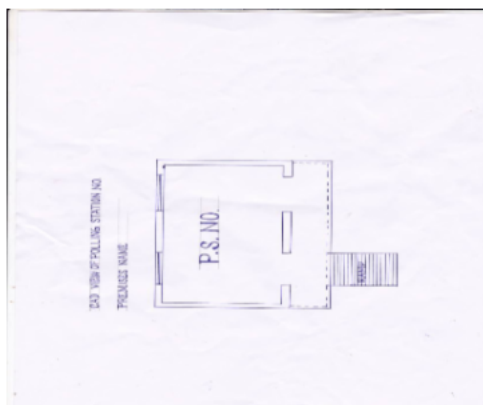

নির্বাচক নিবন্ধন আধিকারিকের স্বাক্ষর

Nazri Naksha

Google Map View

Polling Station Building Front View

Polling Station Front View

Cad View

Key MAP View

1 নাম : মর্তজা সেখ পিতার নাম : রহমত সেখ বাড়ির নং : n0086 বয়স : 39 লিঙ্গ : পুরুষ	MLN3973310 ফটো উপলব্ধ	2 নাম : মসিউর রহমান সেখ পিতার নাম : মহিনউদ্দিন সেখ বাড়ির নং : n0061 বয়স : 60 লিঙ্গ : পুরুষ	WB/24/166/183065 ফটো উপলব্ধ	3 নাম : সেখ হাসিবুল পিতার নাম : সেখ গোলাম রসুল বাড়ির নং : n0106 বয়স : 35 লিঙ্গ : পুরুষ	ZPT1161165 ফটো উপলব্ধ
4 নাম : সেলিম বেগম পিতার নাম : সেলিম সেখ বাড়ির নং : n0106 বয়স : 39 লিঙ্গ : মহিলা	ZPT1454990 ফটো উপলব্ধ	5 নাম : নাসিম সেখ পিতার নাম : সেলিম সেখ বাড়ির নং : n0106 বয়স : 39 লিঙ্গ : পুরুষ	ZPT1454966 ফটো উপলব্ধ	6 নাম : মইদুল সেখ পিতার নাম : সেলিম সেখ বাড়ির নং : n0106 বয়স : 39 লিঙ্গ : পুরুষ	ZPT1454974 ফটো উপলব্ধ
7 নাম : রেবেকা বেগম স্বামীর নাম : মইদুল সেখ বাড়ির নং : n0106 বয়স : 42 লিঙ্গ : মহিলা	ZPT1454982 ফটো উপলব্ধ	8 নাম : জম্মাতুল হোসেন পিতার নাম : আক্তার হোসেন আমিনারী বাড়ির নং : n0106 বয়স : 31 লিঙ্গ : পুরুষ	ZPT1454701 ফটো উপলব্ধ	9 নাম : ইয়াসমিনা খাতুন পিতার নাম : সেখ সাইফুল বাড়ির নং : n0106 বয়স : 28 লিঙ্গ : মহিলা	ZPT1841592 ফটো উপলব্ধ
10 নাম : সারিফুল ইসলাম পাড়া পিতার নাম : সাইফুদ্দিন পাড়া বাড়ির নং : n0106 বয়স : 42 লিঙ্গ : পুরুষ	ZPT1841576 ফটো উপলব্ধ	11 নাম : আসলাম পারভেজ লস্কর পিতার নাম : ওসমান গনি লস্কর বাড়ির নং : n0136 বয়স : 28 লিঙ্গ : পুরুষ	ZPT1762418 ফটো উপলব্ধ	12 নাম : ফজলুর রহমান সেখ পিতার নাম : নূর ইসলাম সেখ বাড়ির নং : n0130 বয়স : 28 লিঙ্গ : পুরুষ	ZPT1762400 ফটো উপলব্ধ
13 নাম : সাহিদুল লস্কর পিতার নাম : আব্দুর রহমান লস্কর বাড়ির নং : n0003 বয়স : 28 লিঙ্গ : পুরুষ	ZPT1762392 ফটো উপলব্ধ	14 নাম : লালবাবু লস্কর পিতার নাম : আলি আজগার লস্কর বাড়ির নং : n0021 বয়স : 36 লিঙ্গ : পুরুষ	ZPT1161256 ফটো উপলব্ধ	15 নাম : সালাউদ্দিন লস্কর পিতার নাম : আলি আহমাদ লস্কর বাড়ির নং : n0020 বয়স : 32 লিঙ্গ : পুরুষ	ZPT1677962 ফটো উপলব্ধ
16 নাম : হাসান সেখ পিতার নাম : হারেজ সেখ বাড়ির নং : n0020 বয়স : 45 লিঙ্গ : পুরুষ	ZPT1255751 ফটো উপলব্ধ	17 নাম : সুরাজউদ্দিন লস্কর পিতার নাম : আলি আহমাদ লস্কর বাড়ির নং : n0020 বয়স : 34 লিঙ্গ : পুরুষ	ZPT1255421 ফটো উপলব্ধ	18 নাম : জামির মিন্দে পিতার নাম : কুতুব উদ্দিন মিন্দে বাড়ির নং : n0057 বয়স : 29 লিঙ্গ : পুরুষ	ZPT1677855 ফটো উপলব্ধ
19 নাম : জাহির উদ্দিন মিন্দে পিতার নাম : কুতুব উদ্দিন মিন্দে বাড়ির নং : n0057 বয়স : 30 লিঙ্গ : পুরুষ	ZPT1677830 ফটো উপলব্ধ	20 নাম : আখির উদ্দিন মিন্দে পিতার নাম : কুতুব উদ্দিন মিন্দে বাড়ির নং : n0057 বয়স : 32 লিঙ্গ : পুরুষ	ZPT1454719 ফটো উপলব্ধ	21 নাম : হাবিবুল লস্কর পিতার নাম : আব্দুর রহমান লস্কর বাড়ির নং : n0003 বয়স : 36 লিঙ্গ : পুরুষ	ZPT1161140 ফটো উপলব্ধ
22 নাম : মানসুরা লস্কর স্বামীর নাম : সাহাবুদ্দিন লস্কর বাড়ির নং : n0076 বয়স : 54 লিঙ্গ : মহিলা	MLN2568608 ফটো উপলব্ধ	23 নাম : রানি খান স্বামীর নাম : কাজির খান বাড়ির নং : n0022 বয়স : 32 লিঙ্গ : মহিলা	ZPT1932482 ফটো উপলব্ধ	24 নাম : খুসবু বেগম স্বামীর নাম : মনু কাজী বাড়ির নং : n0239 বয়স : 30 লিঙ্গ : মহিলা	ZPT1932318 ফটো উপলব্ধ
25 নাম : আসমিনা বেগম লস্কর স্বামীর নাম : সিরাজুল রহমান লস্কর বাড়ির নং : n0081 বয়স : 47 লিঙ্গ : মহিলা	MLN1591957 ফটো উপলব্ধ	26 নাম : রাবিয়া লস্কর স্বামীর নাম : আনারুল হাসান লস্কর বাড়ির নং : n0023 বয়স : 28 লিঙ্গ : মহিলা	ZPT1841584 ফটো উপলব্ধ	27 নাম : সজাউদ্দিন লস্কর পিতার নাম : আলি আহমাদ লস্কর বাড়ির নং : n0020 বয়স : 32 লিঙ্গ : পুরুষ	MLN3973179 ফটো উপলব্ধ
28 নাম : দাইয়ান আলি মোল্লা পিতার নাম : সেকেন্দার আলি মোল্লা বাড়ির নং : n0093 বয়স : 51 লিঙ্গ : পুরুষ	ZPT2441905 ফটো উপলব্ধ	29 নাম : রফিকুল ইসলাম মোল্লা পিতার নাম : মাম্মান আলি মোল্লা বাড়ির নং : এন0093 বয়স : 24 লিঙ্গ : পুরুষ	ZPT2423945 ফটো উপলব্ধ	30 নাম : সেখ রাব্বি হোসেন পিতার নাম : সেখ আবুসলাম বাড়ির নং : এন0060 বয়স : 24 লিঙ্গ : পুরুষ	ZPT2339182 ফটো উপলব্ধ