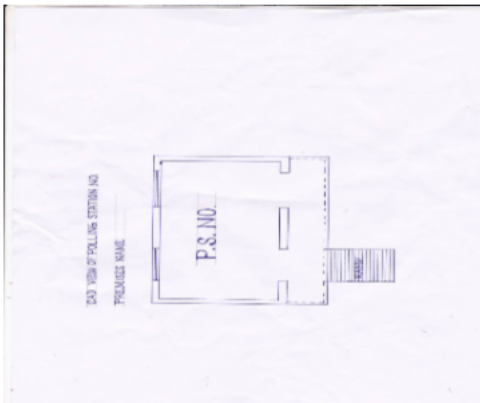

নির্বাচক নিবন্ধন আধিকারিকের স্বাক্ষর

Nazri Naksha

Google Map View

Polling Station Building Front View

Polling Station Front View

Cad View

Key MAP View

1 নাম : কুশল কাজলী পিতার নাম: সুনীল কাজলী বাড়ির নং : - বয়স : 25 লিঙ্গ : পুরুষ	ZPT1959246 ফটো উপলব্ধ	2 নাম : অনিন্দ্য চক্রবর্তী পিতার নাম: অচিন্তা চক্রবর্তী বাড়ির নং : এন০০৯৫ বয়স : 25 লিঙ্গ : পুরুষ	ZPT1959261 ফটো উপলব্ধ	3 নাম : অম্বেষা চক্রবর্তী পিতার নাম: বিশ্বরতন চক্রবর্তী বাড়ির নং : এন০০৮৫ বয়স : 25 লিঙ্গ : মহিলা	ZPT1959279 ফটো উপলব্ধ
4 নাম : বিশ্বরূপ মুখার্জী পিতার নাম: বিজন মুখার্জী বাড়ির নং : N0119 বয়স : 24 লিঙ্গ : পুরুষ	ZPT2213973 ফটো উপলব্ধ	5 নাম : বীরেশ্বর মুখার্জী মায়ের নাম: বুলবুল মুখার্জী বাড়ির নং : N0119 বয়স : 24 লিঙ্গ : পুরুষ	ZPT2215705 ফটো উপলব্ধ	6 নাম : সঞ্চয়িতা দত্ত পিতার নাম: চিন্ময় দত্ত বাড়ির নং : N0161 বয়স : 25 লিঙ্গ : মহিলা	ZPT2214609 ফটো উপলব্ধ
7 নাম : সুমন গায়েন পিতার নাম: সত্যচন্দ্র গায়েন বাড়ির নং : N0132 বয়স : 24 লিঙ্গ : পুরুষ	ZPT2216505 ফটো উপলব্ধ	8 নাম : আকাশ ঘোষ পিতার নাম: কার্তিক ঘোষ বাড়ির নং : N0105 বয়স : 26 লিঙ্গ : পুরুষ	ZPT2216745 ফটো উপলব্ধ	9 নাম : কুশল পাল পিতার নাম: রামপ্রসাদ পাল বাড়ির নং : এন0032 বয়স : 22 লিঙ্গ : পুরুষ	ZPT2513372 ফটো উপলব্ধ
10 নাম : শাশ্বতী মুখার্জী পিতার নাম: প্রবীর মুখার্জী বাড়ির নং : এন0219 বয়স : 26 লিঙ্গ : মহিলা	ZPT1998889 ফটো উপলব্ধ	11 নাম : লোপামুদ্রা মুখার্জী পিতার নাম: সুবীর মুখার্জী বাড়ির নং : n0249 বয়স : 27 লিঙ্গ : মহিলা	ZPT1868074 ফটো উপলব্ধ	12 নাম : অর্পিতা পাল স্বামীর নাম: অজিত পাল বাড়ির নং : n0259 বয়স : 33 লিঙ্গ : মহিলা	AHY1858216 ফটো উপলব্ধ
13 নাম : সুপ্রতীভ জানা পিতার নাম: অক্ষয় জানা বাড়ির নং : - বয়স : 25 লিঙ্গ : পুরুষ	ZPT1986389 ফটো উপলব্ধ	14 নাম : দেবশীষ পাল পিতার নাম: দীপক পাল বাড়ির নং : এন0076 বয়স : 25 লিঙ্গ : পুরুষ	ZPT1986413 ফটো উপলব্ধ	15 নাম : অঙ্কিতা পেলে পিতার নাম: অর্জুন পেলে বাড়ির নং : N0181 বয়স : 24 লিঙ্গ : মহিলা	ZPT2216240 ফটো উপলব্ধ
16 নাম : অনিমেষ্ মুখার্জী পিতার নাম: অনঙ্গ মুখার্জী বাড়ির নং : N0123 বয়স : 24 লিঙ্গ : পুরুষ	ZPT2215267 ফটো উপলব্ধ	17 নাম : লক্ষ্মী পাল স্বামীর নাম: সনাতন পাল বাড়ির নং : n0032 বয়স : 71 লিঙ্গ : মহিলা	ZPT2192532 ফটো উপলব্ধ	18 নাম : শিখা পাল স্বামীর নাম: রামপ্রসাদ পাল বাড়ির নং : n0032 বয়স : 43 লিঙ্গ : মহিলা	MLN2941532 ফটো উপলব্ধ
19 নাম : শ্রীজিতা দত্ত পিতার নাম: চিন্ময় দত্ত বাড়ির নং : এন0161 বয়স : 23 লিঙ্গ : মহিলা	ZPT2295772 ফটো উপলব্ধ	20 নাম : সোনালী আড়ষ স্বামীর নাম: সঞ্জীত আড়ষ বাড়ির নং : N0086 বয়স : 43 লিঙ্গ : মহিলা	GVK3277142 ফটো উপলব্ধ	21 নাম : বাসন্তী ঘোষ স্বামীর নাম: অনিল ঘোষ বাড়ির নং : n0053 বয়স : 71 লিঙ্গ : মহিলা	WB/24/166/183446 ফটো উপলব্ধ
22 নাম : কৌশিক ঘোষ পিতার নাম: অনিল ঘোষ বাড়ির নং : n0053 বয়স : 46 লিঙ্গ : পুরুষ	MLN1589100 ফটো উপলব্ধ	23 নাম : প্রদীপ্ত ঘোষ পিতার নাম: পলাশ ঘোষ বাড়ির নং : ভ বয়স : 27 লিঙ্গ : পুরুষ	ZPT1992551 ফটো উপলব্ধ	24 নাম : সুজাতা ঘোষ স্বামীর নাম: সানু ঘোষ বাড়ির নং : N0000 বয়স : 26 লিঙ্গ : মহিলা	ZPT2272011 ফটো উপলব্ধ
25 নাম : প্রলয় ঘোষ পিতার নাম: প্রভাত ঘোষ বাড়ির নং : N0209 বয়স : 25 লিঙ্গ : পুরুষ	ZPT2216471 ফটো উপলব্ধ	26 নাম : রোহন ঘোষ পিতার নাম: অসীম ঘোষ বাড়ির নং : এন0095 বয়স : 22 লিঙ্গ : পুরুষ	ZPT2390904 ফটো উপলব্ধ	27 নাম : অর্পিতা ঘোষ (সানা) স্বামীর নাম: কৌশিক ঘোষ বাড়ির নং : n0053 বয়স : 35 লিঙ্গ : মহিলা	ZPT1762756 ফটো উপলব্ধ
28 নাম : তানিয়া ঘোষ স্বামীর নাম: প্রদীপ্ত ঘোষ বাড়ির নং : এন0104 বয়স : 26 লিঙ্গ : মহিলা	ZPT2340016 ফটো উপলব্ধ	29 নাম : সন্দীপ্তা ঘোষ বিশ্বাস স্বামীর নাম: অমিত ঘোষ বাড়ির নং : N0103 বয়স : 39 লিঙ্গ : মহিলা	ZPT2271740 ফটো উপলব্ধ	30 নাম : দেবজিৎ চক্রবর্তী পিতার নাম: দেবপ্রসাদ চক্রবর্তী বাড়ির নং : N0000 বয়স : 26 লিঙ্গ : পুরুষ	ZPT1891373 ফটো উপলব্ধ