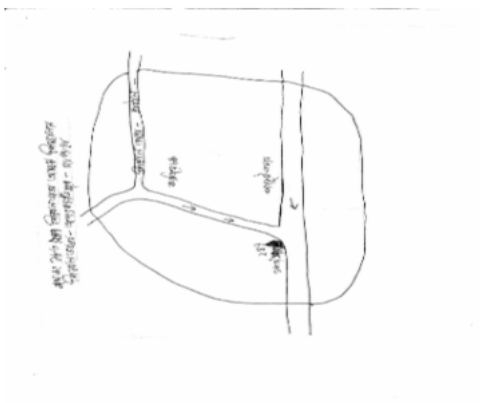

নির্বাচক নিবন্ধন আধিকারিকের স্বাক্ষর

Nazri Naksha

Google Map View

Polling Station Building Front View

Polling Station Front View

Cad View

Key MAP View

1 নাম : তুলা গাঙ্গুলী স্বামীর নাম: কৃষ্ণধন গাঙ্গুলী বাড়ির নং : n0002 বয়স : 54 লিঙ্গ : মহিলা	ZPT2026599	ফটো উপলব্ধ	2 নাম : মধুসূদন গাঙ্গুলী পিতার নাম: বিষ্ণুপদ গাঙ্গুলী বাড়ির নং : n0003 বয়স : 64 লিঙ্গ : পুরুষ	MXF0400655	ফটো উপলব্ধ	3 নাম : মণিকা গাঙ্গুলী স্বামীর নাম: মধুসূদন গাঙ্গুলী বাড়ির নং : n0003 বয়স : 59 লিঙ্গ : মহিলা	MXF0400663	ফটো উপলব্ধ
4 নাম : জয়ন্ত গাঙ্গুলি পিতার নাম: মধুসূদন গাঙ্গুলী বাড়ির নং : n0003 বয়স : 34 লিঙ্গ : পুরুষ	ZPT1161595	ফটো উপলব্ধ	5 নাম : সঞ্জয় গাঙ্গুলী পিতার নাম: মদন গাঙ্গুলী বাড়ির নং : n0004 বয়স : 56 লিঙ্গ : পুরুষ	WB/26/167/204127	ফটো উপলব্ধ	6 নাম : মালতী গাঙ্গুলী স্বামীর নাম: সঞ্জয় গাঙ্গুলী বাড়ির নং : n0004 বয়স : 51 লিঙ্গ : মহিলা	WB/26/167/204117	ফটো উপলব্ধ
7 নাম : সরেশ ধাড়া পিতার নাম: কার্তিক ধাড়া বাড়ির নং : n0004 বয়স : 42 লিঙ্গ : পুরুষ	ZPT0790196	ফটো উপলব্ধ	8 নাম : বন্দনা গাঙ্গুলী স্বামীর নাম: নিমল গাঙ্গুলী বাড়ির নং : n0005 বয়স : 50 লিঙ্গ : মহিলা	MXF0400614	ফটো উপলব্ধ	9 নাম : কাশীনাথ গাঙ্গুলী পিতার নাম: রনজিত গাঙ্গুলী বাড়ির নং : n0006 বয়স : 48 লিঙ্গ : পুরুষ	MXF1566736	ফটো উপলব্ধ
10 নাম : চম্পা গাঙ্গুলী স্বামীর নাম: কাশীনাথ গাঙ্গুলী বাড়ির নং : n0006 বয়স : 44 লিঙ্গ : মহিলা	MXF1566686	ফটো উপলব্ধ	11 নাম : রনজিত গাঙ্গুলী পিতার নাম: বিষ্ণুপদ গাঙ্গুলী বাড়ির নং : n0007 বয়স : 79 লিঙ্গ : পুরুষ	WB/26/167/204586	ফটো উপলব্ধ	12 নাম : অসীমা গাঙ্গুলী স্বামীর নাম: রনজিত গাঙ্গুলী বাড়ির নং : n0007 বয়স : 71 লিঙ্গ : মহিলা	WB/26/167/204575	ফটো উপলব্ধ
13 নাম : কমল গাঙ্গুলী পিতার নাম: রনজিত গাঙ্গুলী বাড়ির নং : n0007 বয়স : 43 লিঙ্গ : পুরুষ	MXF2574309	ফটো উপলব্ধ	14 নাম : সুমিত্রা গাঙ্গুলী স্বামীর নাম: কমল গাঙ্গুলী বাড়ির নং : n0007 বয়স : 42 লিঙ্গ : মহিলা	MXF2927408	ফটো উপলব্ধ	15 নাম : অভিজিত রায় পিতার নাম: স্বপন রায় বাড়ির নং : n0007 বয়স : 43 লিঙ্গ : পুরুষ	MXF3459195	ফটো উপলব্ধ
16 নাম : মামণী রায় স্বামীর নাম: অভিজিত রায় বাড়ির নং : n0007 বয়স : 39 লিঙ্গ : মহিলা	MXF3459229	ফটো উপলব্ধ	17 নাম : কৃষ্ণধন গাঙ্গুলী পিতার নাম: বিষ্ণুপদ গাঙ্গুলী বাড়ির নং : n0002 বয়স : 58 লিঙ্গ : পুরুষ	ZPT2026581	ফটো উপলব্ধ	18 নাম : কাকলি গাঙ্গুলী স্বামীর নাম: দেবাশিষ গাঙ্গুলী বাড়ির নং : n0001 বয়স : 29 লিঙ্গ : মহিলা	ZPT1678234	ফটো উপলব্ধ
19 নাম : দেবাশিষ গাঙ্গুলী পিতার নাম: গোপাল গাঙ্গুলী বাড়ির নং : n0001 বয়স : 41 লিঙ্গ : পুরুষ	MXF2927390	ফটো উপলব্ধ	20 নাম : সোনা গাঙ্গুলী স্বামীর নাম: গোপাল গাঙ্গুলী বাড়ির নং : n0001 বয়স : 63 লিঙ্গ : মহিলা	WB/26/167/204069	ফটো উপলব্ধ	21 নাম : অলোক গাঙ্গুলী পিতার নাম: উদয় গাঙ্গুলী বাড়ির নং : n0001 বয়স : 35 লিঙ্গ : পুরুষ	ZPT1161819	ফটো উপলব্ধ
22 নাম : ছবিরানী গাঙ্গুলী স্বামীর নাম: উদয় গাঙ্গুলী বাড়ির নং : n0001 বয়স : 59 লিঙ্গ : মহিলা	WB/26/167/204047	ফটো উপলব্ধ	23 নাম : উদয় গাঙ্গুলী পিতার নাম: গৌর গাঙ্গুলী বাড়ির নং : n0001 বয়স : 58 লিঙ্গ : পুরুষ	ZPT2374163	ফটো উপলব্ধ	24 নাম : রাজু গাঙ্গুলী পিতার নাম: সঞ্জয় গাঙ্গুলী বাড়ির নং : n0004 বয়স : 28 লিঙ্গ : পুরুষ	ZPT1763044	ফটো উপলব্ধ
25 নাম : সুতপা গাঙ্গুলী স্বামীর নাম: অলোক গাঙ্গুলী বাড়ির নং : N001 বয়স : 29 লিঙ্গ : মহিলা	ZPT2187821	ফটো উপলব্ধ	26 নাম : পুলক গাঙ্গুলী পিতার নাম: উদয় গাঙ্গুলী বাড়ির নং : N001 বয়স : 25 লিঙ্গ : পুরুষ	ZPT2187755	ফটো উপলব্ধ	27 নাম : পায়েল গাঙ্গুলি পিতার নাম: কাশীনাথ গাঙ্গুলি বাড়ির নং : N0006 বয়স : 24 লিঙ্গ : মহিলা	ZPT2176634	ফটো উপলব্ধ
28 নাম : প্রীতম গাঙ্গুলি পিতার নাম: কমল গাঙ্গুলি বাড়ির নং : এন0007 বয়স : 23 লিঙ্গ : পুরুষ	ZPT2321172	ফটো উপলব্ধ	29 নাম : সৌমেন গাঙ্গুলি পিতার নাম: সঞ্জয় গাঙ্গুলি বাড়ির নং : এন0004 বয়স : 24 লিঙ্গ : পুরুষ	ZPT2347938	ফটো উপলব্ধ	30 নাম : অনামিকা গাঙ্গুলী স্বামীর নাম: জয়ন্ত গাঙ্গুলী বাড়ির নং : n003 বয়স : 30 লিঙ্গ : মহিলা	YTJ1436260	ফটো উপলব্ধ