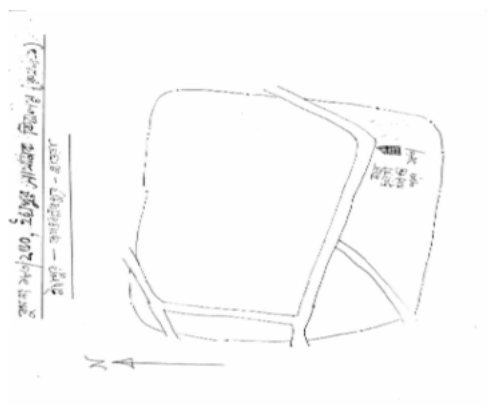

Nazri Naksha