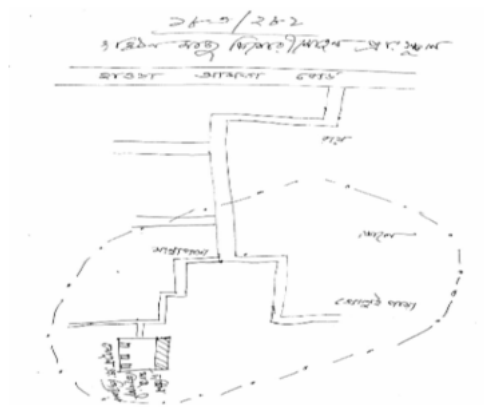

Nazri Naksha