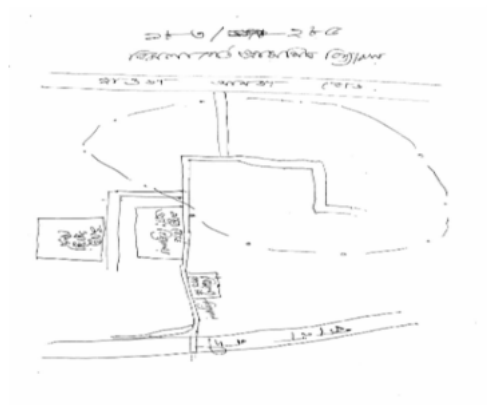

Nazri Naksha