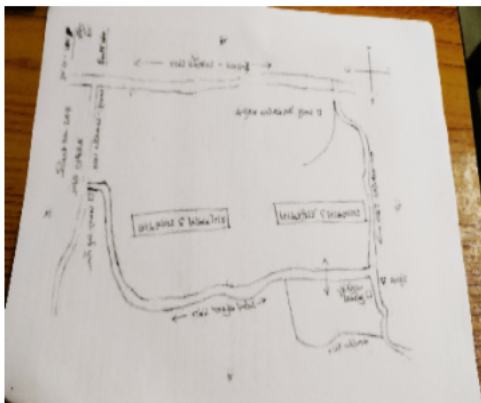

Nazri Naksha