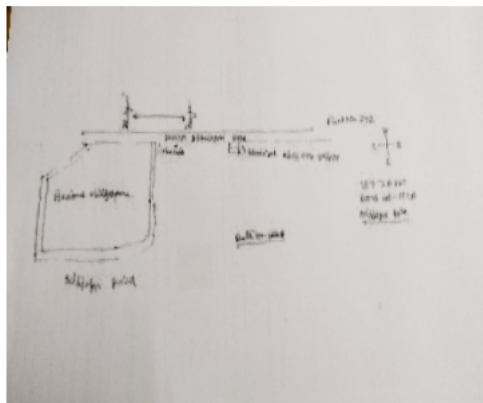

Nazri Naksha