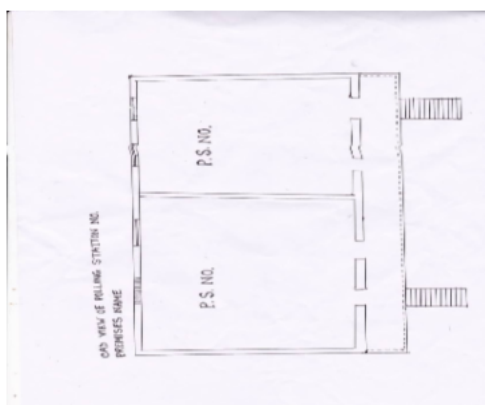

নির্বাচক নিবন্ধন আধিকারিকের স্বাক্ষর

Nazri Naksha

Google Map View

Polling Station Building Front View

Polling Station Front View

Cad View

Key MAP View

1	MXF1283969	নাম : সাধন দাস পিতার নাম: বিষ্ণু দাস বাড়ির নং : n0088 বয়স : 53 লিঙ্গ : পুরুষ	ফটো উপলব্ধ	2	ZPT1475888	নাম : দিবাকর দাস পিতার নাম: কাদন দাস বাড়ির নং : n0088 বয়স : 32 লিঙ্গ : পুরুষ	ফটো উপলব্ধ	3	ZPT1475896	নাম : ভাস্কর দাস পিতার নাম: কাদন দাস বাড়ির নং : n0088 বয়স : 34 লিঙ্গ : পুরুষ	ফটো উপলব্ধ
4	MXF1283977	নাম : সন্ধ্যা দাস স্বামীর নাম: কাদন দাস বাড়ির নং : n0088 বয়স : 56 লিঙ্গ : মহিলা	ফটো উপলব্ধ	5	ZPT1475938	নাম : আসিয়া সেখ স্বামীর নাম: সৈয়দ বাড়ির নং : n0191 বয়স : 56 লিঙ্গ : মহিলা	ফটো উপলব্ধ	6	ZPT1010818	নাম : রেজুনা দস্তগীরী স্বামীর নাম: মোহেব আলম দস্তগীরী বাড়ির নং : n0193 বয়স : 29 লিঙ্গ : মহিলা	ফটো উপলব্ধ
7	MXF1694850	নাম : রীতা নস্কর স্বামীর নাম: শম্ভু নস্কর বাড়ির নং : n0066 বয়স : 49 লিঙ্গ : মহিলা	ফটো উপলব্ধ	8	MXF1285204	নাম : বরুণ কুমার নস্কর পিতার নাম: গোবর্ধন নস্কর বাড়ির নং : n0066 বয়স : 51 লিঙ্গ : পুরুষ	ফটো উপলব্ধ	9	MXF1285196	নাম : অরুণ নস্কর পিতার নাম: গোবর্ধন নস্কর বাড়ির নং : n0066 বয়স : 51 লিঙ্গ : পুরুষ	ফটো উপলব্ধ
10	MXF3610995	নাম : লতিকা নস্কর স্বামীর নাম: অরুণ নস্কর বাড়ির নং : n0066 বয়স : 38 লিঙ্গ : মহিলা	ফটো উপলব্ধ	11	MXF1285170	নাম : ভারতী নস্কর স্বামীর নাম: পরেশ নস্কর বাড়ির নং : n0066 বয়স : 56 লিঙ্গ : মহিলা	ফটো উপলব্ধ	12	MXF3271145	নাম : সৌমেন নস্কর পিতার নাম: পরেশ নস্কর বাড়ির নং : n0066 বয়স : 39 লিঙ্গ : পুরুষ	ফটো উপলব্ধ
13	MXF3418324	নাম : আব্দুর রাজ্জাক মোল্লা পিতার নাম: সেকেন্দার মোল্লা বাড়ির নং : n0200 বয়স : 76 লিঙ্গ : পুরুষ	ফটো উপলব্ধ	14	ZPT1980879	নাম : শ্যাম সুন্দর দাস পিতার নাম: বনমালী দাস বাড়ির নং : - বয়স : 54 লিঙ্গ : পুরুষ	ফটো উপলব্ধ	15	ZPT1977560	নাম : মধুমিতা মাম্মা পিতার নাম: ভোলানাথ মাম্মা বাড়ির নং : - বয়স : 25 লিঙ্গ : মহিলা	ফটো উপলব্ধ
16	ZPT2156792	নাম : সুপ্রিয় নস্কর পিতার নাম: শম্ভু নাথ নস্কর বাড়ির নং : N0066 বয়স : 25 লিঙ্গ : পুরুষ	ফটো উপলব্ধ	17	ZPT2152338	নাম : সেখ গোলাম ইয়াজদানী পিতার নাম: সেখ গোলাম হাফেজ বাড়ির নং : n0189 বয়স : 56 লিঙ্গ : পুরুষ	ফটো উপলব্ধ	18	AZQ1467927	নাম : কবিতা নস্কর স্বামীর নাম: সৌমেন নস্কর বাড়ির নং : N0066 বয়স : 32 লিঙ্গ : মহিলা	ফটো উপলব্ধ
19	MXF1285188	নাম : শম্ভু নাথ নস্কর পিতার নাম: গোবর্ধন নস্কর বাড়ির নং : n0066 বয়স : 68 লিঙ্গ : পুরুষ	ফটো উপলব্ধ	20	ZPT1029552	নাম : রুস্পা নস্কর স্বামীর নাম: বরুণ কুমার নস্কর বাড়ির নং : n0066 বয়স : 39 লিঙ্গ : মহিলা	ফটো উপলব্ধ	21	ZPT2548048	নাম : অর্পিতা নস্কর পিতার নাম: অরুণ নস্কর বাড়ির নং : এন074 বয়স : 20 লিঙ্গ : মহিলা	ফটো উপলব্ধ
22	ZPT1850940	নাম : পলি কাঁঠাল পিতার নাম: সনাতন কাঁঠাল বাড়ির নং : n0240 বয়স : 28 লিঙ্গ : মহিলা	ফটো উপলব্ধ	23	MXF2795144	নাম : করবী দাস স্বামীর নাম: সাধন দাস বাড়ির নং : n0088 বয়স : 46 লিঙ্গ : মহিলা	ফটো উপলব্ধ	24	ZPT1688704	নাম : মাসুদা খাতুন পিতার নাম: আব্দুল রেজ্জাক মোল্লা বাড়ির নং : n0200 বয়স : 29 লিঙ্গ : মহিলা	ফটো উপলব্ধ
25	ZPT1774777	নাম : সুভাষ দাস পিতার নাম: কাদন দাস বাড়ির নং : n0088 বয়স : 28 লিঙ্গ : পুরুষ	ফটো উপলব্ধ	26	ZPT1692094	নাম : রিস্পা মোদক স্বামীর নাম: দীনেন্দ্রনাথ মোদক বাড়ির নং : n0284 বয়স : 30 লিঙ্গ : মহিলা	ফটো উপলব্ধ	27	ZPT1981539	নাম : শিবানী বৈদ্য স্বামীর নাম: সুদীপ বৈদ্য বাড়ির নং : - বয়স : 26 লিঙ্গ : মহিলা	ফটো উপলব্ধ
28	MXF1283951	নাম : কাদন দাস পিতার নাম: বিষ্ণু দাস বাড়ির নং : n0088 বয়স : 61 লিঙ্গ : পুরুষ	ফটো উপলব্ধ	29	ZPT2314508	নাম : গোলাম সলেহীন সেখ পিতার নাম: সেখ গোলাম মল্লিক বাড়ির নং : এন0189 বয়স : 24 লিঙ্গ : পুরুষ	ফটো উপলব্ধ	30	ZPT1773373	নাম : মৌমিতা দাস স্বামীর নাম: সুভাষ দাস বাড়ির নং : এন0088 বয়স : 29 লিঙ্গ : মহিলা	ফটো উপলব্ধ