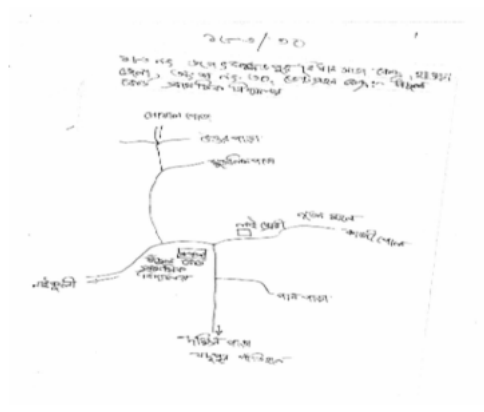

নির্বাচক নিবন্ধন আধিকারিকের স্বাক্ষর

Nazri Naksha

Google Map View

Polling Station Building Front View

Polling Station Front View

Cad View

Key MAP View

1 নাম : মোসলেমা বেগম স্বামীর নাম : সেখ সারাজ্জ্ব আলি বাড়ির নং : n0123 বয়স : 33 লিঙ্গ : মহিলা	ZPT1485028 ফটো উপলব্ধ	2 নাম : সাহানুর বেগম স্বামীর নাম : মইদুল সেখ বাড়ির নং : n0123 বয়স : 33 লিঙ্গ : মহিলা	ZPT1629534 ফটো উপলব্ধ	3 নাম : সেখ আলিনুর পিতার নাম : সেখ মহম্মদ বাড়ির নং : n0243 বয়স : 33 লিঙ্গ : পুরুষ	ZPT1091750 ফটো উপলব্ধ
4 নাম : আজমিরা বেগম সেখ পিতার নাম : মোমিন মিদ্যা সেখ বাড়ির নং : n0123 বয়স : 50 লিঙ্গ : মহিলা	ZPT2065621 ফটো উপলব্ধ	5 নাম : মোমিন মিদ্যা পিতার নাম : মকবুল মিদ্যা বাড়ির নং : n0042 বয়স : 52 লিঙ্গ : পুরুষ	MXF3183241 ফটো উপলব্ধ	6 নাম : সেখ খয়েরুন্নেসা স্বামীর নাম : সেখ সেকেন্দার বাড়ির নং : n0123 বয়স : 76 লিঙ্গ : মহিলা	ZPT2066579 ফটো উপলব্ধ
7 নাম : সেখ মইদুল পিতার নাম : সেখ সফিক আলি বাড়ির নং : n0123 বয়স : 32 লিঙ্গ : পুরুষ	ZPT1509876 ফটো উপলব্ধ	8 নাম : সেখ জিবেন নেশা স্বামীর নাম : সফিক আলি সেখ বাড়ির নং : n0123 বয়স : 53 লিঙ্গ : মহিলা	MXF1516541 ফটো উপলব্ধ	9 নাম : সেখ সুরুর আলি পিতার নাম : সেখ সেকেন্দার আলী বাড়ির নং : n0123 বয়স : 46 লিঙ্গ : পুরুষ	MXF2852267 ফটো উপলব্ধ
10 নাম : সেখ সারাজ্জ্ব আলি পিতার নাম : সেখ সেকেন্দার আলি সেখ বাড়ির নং : n0123 বয়স : 41 লিঙ্গ : পুরুষ	MXF2513950 ফটো উপলব্ধ	11 নাম : মসলেমা বেগম সেখ স্বামীর নাম : সুরুর আলি সেখ বাড়ির নং : n0123 বয়স : 40 লিঙ্গ : মহিলা	MXF2852838 ফটো উপলব্ধ	12 নাম : সেখ আজিজুল সেখ পিতার নাম : সেখ সফিক বাড়ির নং : n0123 বয়স : 35 লিঙ্গ : পুরুষ	ZPT1060185 ফটো উপলব্ধ
13 নাম : মোল্লা আবদুল মওলা পিতার নাম : মোল্লা গোলাম মওলা বাড়ির নং : n0017 বয়স : 81 লিঙ্গ : পুরুষ	ZPT2066249 ফটো উপলব্ধ	14 নাম : মোল্লা মোকাররেশা খাতুন স্বামীর নাম : মোল্লা আব্দুল মওলা বাড়ির নং : n0017 বয়স : 59 লিঙ্গ : মহিলা	ZPT2066256 ফটো উপলব্ধ	15 নাম : মোল্লা মহিবুল্লা পিতার নাম : মোল্লা আব্দুল মওলা বাড়ির নং : n0017 বয়স : 40 লিঙ্গ : পুরুষ	MXF3420791 ফটো উপলব্ধ
16 নাম : মোল্লা আব্দুল মনসুর পিতার নাম : মোল্লা আব্দুল মওলা বাড়ির নং : n0017 বয়স : 38 লিঙ্গ : পুরুষ	MXF3420817 ফটো উপলব্ধ	#2 17 নাম : মোল্লা গোলাম মোর্তুজা পিতার নাম : মোল্লা আব্দুল মওলা বাড়ির নং : n0017 বয়স : 36 লিঙ্গ : পুরুষ	ZPT1060086 ফটো উপলব্ধ	18 নাম : মোল্লা আব্দুল রহমান মোল্লা পিতার নাম : মোল্লা আব্দুল মওলা বাড়ির নং : n0017 বয়স : 35 লিঙ্গ : পুরুষ	MXF3528742 ফটো উপলব্ধ
19 নাম : মোল্লা গোলাম রহমান মোল্লা পিতার নাম : মোল্লা মহম্মদ ইয়াসীন বাড়ির নং : n0019 বয়স : 36 লিঙ্গ : পুরুষ	MXF3528684 ফটো উপলব্ধ	20 নাম : সেখ আজাদ আলি পিতার নাম : সেখ জলিল বাড়ির নং : n0044 বয়স : 29 লিঙ্গ : পুরুষ	ZPT1629492 ফটো উপলব্ধ	21 নাম : মোল্লা ফয়জুল ইসলাম পিতার নাম : রওশন আলি মোল্লা বাড়ির নং : n0028 বয়স : 41 লিঙ্গ : পুরুষ	MXF2801918 ফটো উপলব্ধ
22 নাম : রুনা লাব্বাক স্বামীর নাম : মোল্লা ফয়জুল ইসলাম বাড়ির নং : n0028 বয়স : 33 লিঙ্গ : মহিলা	ZPT1358852 ফটো উপলব্ধ	23 নাম : মোল্লা সাইদুল ইসলাম পিতার নাম : মোল্লা মইনুল ইসলাম বাড়ির নং : n0021 বয়স : 31 লিঙ্গ : পুরুষ	ZPT1358779 ফটো উপলব্ধ	24 নাম : আপবকুল বেগম স্বামীর নাম : সেখ আক্তার বাড়ির নং : n0145 বয়স : 33 লিঙ্গ : মহিলা	ZPT1115955 ফটো উপলব্ধ
25 নাম : কাজী মহঃ হাবিব পিতার নাম : কাজী আবুল কালাম বাড়ির নং : n0286 বয়স : 26 লিঙ্গ : পুরুষ	ZPT1907963 ফটো উপলব্ধ	26 নাম : সেখ আকতার পিতার নাম : সেখ নুরমহম্মদ বাড়ির নং : n0284 বয়স : 40 লিঙ্গ : পুরুষ	ZPT1907948 ফটো উপলব্ধ	27 নাম : রুবিয়া খাতুন পিতার নাম : মোল্লা মহম্মদ ইয়াসিন বাড়ির নং : n0275 বয়স : 29 লিঙ্গ : মহিলা	ZPT1907856 ফটো উপলব্ধ
28 নাম : সেলিমা বেগম স্বামীর নাম : সেখ আজিজুল বাড়ির নং : n0123 বয়স : 32 লিঙ্গ : মহিলা	ZPT1704345 ফটো উপলব্ধ	29 নাম : সেখ মোকারেমা বেগম সেখ স্বামীর নাম : সেখ গোলাম কিবরিয়া সেখ বাড়ির নং : n0009 বয়স : 49 লিঙ্গ : মহিলা	ZPT2065886 ফটো উপলব্ধ	30 নাম : মিঠু বেগম সেখ স্বামীর নাম : সরিফুল্লা সেখ বাড়ির নং : n0009 বয়স : 40 লিঙ্গ : মহিলা	MXF3528817 ফটো উপলব্ধ