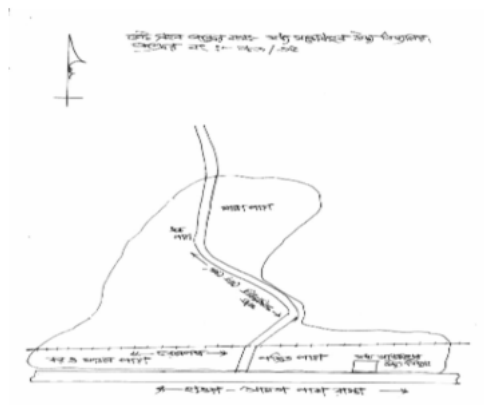

Nazri Naksha