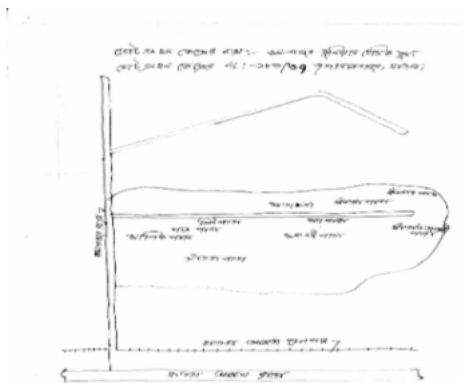

Nazri Naksha