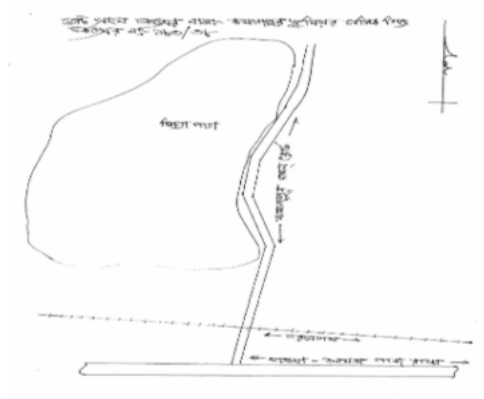

Nazri Naksha