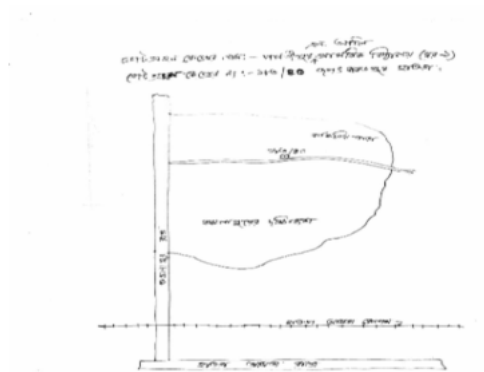

Nazri Naksha