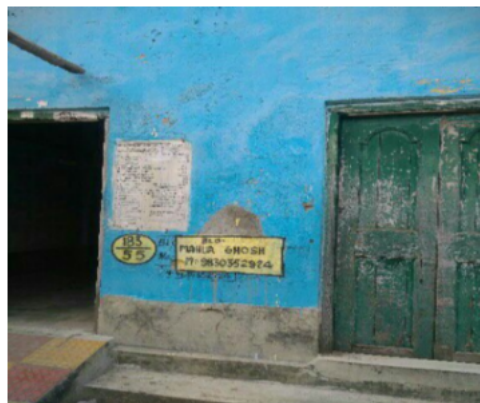

নির্বাচক নিবন্ধন আধিকারিকের স্বাক্ষর

Nazri Naksha

Google Map View

Polling Station Building Front View

Polling Station Front View

Cad View

Key MAP View

1 নাম : শিবানী জালুই স্বামীর নাম: অজিত জালুই বাড়ির নং : n0096 বয়স : 58 লিঙ্গ : মহিলা	ZPT1202662 ফটো উপলব্ধ	2 নাম : সুরজ সাধুখাঁ পিতার নাম: শ্যামাপদ সাধুখাঁ বাড়ির নং : n0096 বয়স : 31 লিঙ্গ : পুরুষ	ZPT1371962 ফটো উপলব্ধ	3 নাম : দেবেশ পাঠক পিতার নাম: মুকুল পাঠক বাড়ির নং : বয়স : 31 লিঙ্গ : পুরুষ	ZPT2015162 ফটো উপলব্ধ
4 নাম : সশান্ত সিং পিতার নাম: চন্দ্রশেখর সিং বাড়ির নং : বয়স : 27 লিঙ্গ : পুরুষ	ZPT2015170 ফটো উপলব্ধ	5 নাম : লিসা জালুই স্বামীর নাম: ফটিক জালুই বাড়ির নং : n0096 বয়স : 40 লিঙ্গ : মহিলা	MXF3483823 ফটো উপলব্ধ	6 নাম : ফটিক জালুই পিতার নাম: অজিত জালুই বাড়ির নং : n0096 বয়স : 45 লিঙ্গ : পুরুষ	MXF3483757 ফটো উপলব্ধ
7 নাম : প্রতিমা সাধুখাঁ স্বামীর নাম: শ্যামাপদ সাধুখাঁ বাড়ির নং : n0096 বয়স : 55 লিঙ্গ : মহিলা	MXF0813261 ফটো উপলব্ধ	8 নাম : সীবুম কুসুবাহা পিতার নাম: ভুয়াল কুসুবাহা বাড়ির নং : N0000 বয়স : 24 লিঙ্গ : পুরুষ	ZPT2181865 ফটো উপলব্ধ	9 নাম : সমিরন সাঁতরা পিতার নাম: শ্যামাপদ সাঁতরা বাড়ির নং : N0000 বয়স : 24 লিঙ্গ : পুরুষ	ZPT2182889 ফটো উপলব্ধ
10 নাম : পিন্টু মোশেল পিতার নাম: স্বপন মোশেল বাড়ির নং : N0000 বয়স : 24 লিঙ্গ : পুরুষ	ZPT2159457 ফটো উপলব্ধ	11 নাম : সুমন ঘোষ পিতার নাম: সঞ্জয় ঘোষ বাড়ির নং : N0000 বয়স : 24 লিঙ্গ : পুরুষ	ZPT2159465 ফটো উপলব্ধ	12 নাম : মানসী মাজী পিতার নাম: সবুল মাজী বাড়ির নং : N0000 বয়স : 24 লিঙ্গ : মহিলা	ZPT2182079 ফটো উপলব্ধ
13 নাম : শিবশঙ্কর দাস পিতার নাম: মনোজ দাস বাড়ির নং : N0000 বয়স : 25 লিঙ্গ : পুরুষ	ZPT2159473 ফটো উপলব্ধ	14 নাম : রিকিয়া দাস পিতার নাম: রমেশ দাস বাড়ির নং : N0000 বয়স : 24 লিঙ্গ : মহিলা	ZPT2159481 ফটো উপলব্ধ	15 নাম : সম্পা সাঁতরা স্বামীর নাম: কেস্তো সাঁতরা বাড়ির নং : N0000 বয়স : 29 লিঙ্গ : মহিলা	ZPT2181642 ফটো উপলব্ধ
16 নাম : সন্ধ্যা রানি দাস স্বামীর নাম: অষ্ট চরণ দাস বাড়ির নং : n0073 বয়স : 72 লিঙ্গ : মহিলা	MXF0811166 ফটো উপলব্ধ	17 নাম : রিক্তা ঘোষাল স্বামীর নাম: সুকান্ত ঘোষাল বাড়ির নং : n0360 বয়স : 34 লিঙ্গ : মহিলা	ZPT1274356 ফটো উপলব্ধ	18 নাম : লক্ষীকান্ত দাস পিতার নাম: অষ্ট চরণ দাস বাড়ির নং : N0000 বয়স : 38 লিঙ্গ : পুরুষ	MXF3483534 ফটো উপলব্ধ
19 নাম : প্রতিমা পরামানিক স্বামীর নাম: পলাশ প্রমাণিক বাড়ির নং : n0341 বয়স : 34 লিঙ্গ : মহিলা	XTV1252865 ফটো উপলব্ধ	20 নাম : অপর্ণা পাঠক স্বামীর নাম: দেবেশ পাঠক বাড়ির নং : এন0388 বয়স : 25 লিঙ্গ : মহিলা	ZPT2316859 ফটো উপলব্ধ	21 নাম : রীনা খাড়া পিতার নাম: বাবলু খাড়া বাড়ির নং : - বয়স : 26 লিঙ্গ : মহিলা	ZPT1953280 ফটো উপলব্ধ
22 নাম : শ্রীকান্ত সাঁতরা পিতার নাম: গনেশ সাঁতরা বাড়ির নং : - বয়স : 25 লিঙ্গ : পুরুষ	ZPT1953249 ফটো উপলব্ধ	23 নাম : পূজা ঘোষ মালিক স্বামীর নাম: সুদীপ ঘোষ বাড়ির নং : - বয়স : 26 লিঙ্গ : মহিলা	ZPT1953256 ফটো উপলব্ধ	24 নাম : মেহা ঘোষ পিতার নাম: সুবির ঘোষ বাড়ির নং : - বয়স : 25 লিঙ্গ : মহিলা	ZPT1953264 ফটো উপলব্ধ
25 নাম : শিল্পা সাঁতরা স্বামীর নাম: শ্রীকান্ত সাঁতরা বাড়ির নং : n0359 বয়স : 28 লিঙ্গ : মহিলা	ZPT1710425 ফটো উপলব্ধ	26 নাম : পায়েল দাস পিতার নাম: দিলীপ দাস বাড়ির নং : - বয়স : 25 লিঙ্গ : মহিলা	ZPT1996669 ফটো উপলব্ধ	27 নাম : প্রীতি দাস স্বামীর নাম: সৌমেন দাস বাড়ির নং : - বয়স : 25 লিঙ্গ : মহিলা	ZPT1996685 ফটো উপলব্ধ
28 নাম : মালতী সাঁতরা স্বামীর নাম: সুরজিৎ সাঁতরা বাড়ির নং : - বয়স : 36 লিঙ্গ : মহিলা	ZPT1996644 ফটো উপলব্ধ	29 নাম : শর্মিলা প্রামানিক স্বামীর নাম: উত্তম প্রামানিক বাড়ির নং : - বয়স : 31 লিঙ্গ : মহিলা	ZPT2001360 ফটো উপলব্ধ	30 নাম : ঝুম্পা খাড়া স্বামীর নাম: সূর্য্য খাড়া বাড়ির নং : - বয়স : 36 লিঙ্গ : মহিলা	ZPT2003028 ফটো উপলব্ধ