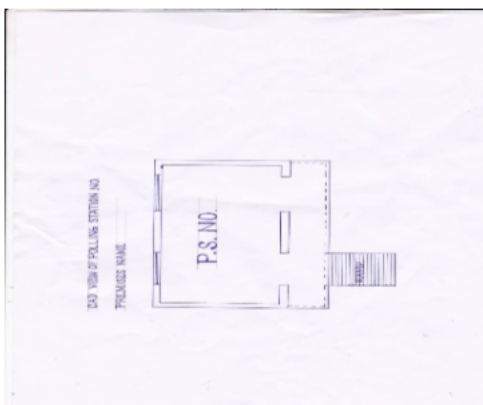

নির্বাচক নিবন্ধন আধিকারিকের স্বাক্ষর

Nazri Naksha

Google Map View

Polling Station Building Front View

Polling Station Front View

Cad View

Key MAP View

1 নাম : মাঝি হিরু পিতার নাম: বাদল বাড়ির নং : n0193 বয়স : 51 লিঙ্গ : পুরুষ	MXF3046638 ফটো উপলব্ধ	2 নাম : মাঝি তাপসী স্বামীর নাম: হিরু বাড়ির নং : n0193 বয়স : 49 লিঙ্গ : মহিলা	MXF3046646 ফটো উপলব্ধ	3 নাম : সোমা চৌধুরী স্বামীর নাম: আশীষ চৌধুরী বাড়ির নং : n0132 বয়স : 47 লিঙ্গ : মহিলা	MXF3046281 ফটো উপলব্ধ
4 নাম : আশীষ চৌধুরী পিতার নাম: ধনঞ্জয় চৌধুরী বাড়ির নং : n0132 বয়স : 56 লিঙ্গ : পুরুষ	MXF0868877 ফটো উপলব্ধ	5 নাম : শ্যামলী বাগ স্বামীর নাম: টিকু বাগ বাড়ির নং : n0023 বয়স : 40 লিঙ্গ : মহিলা	AHY1374388 ফটো উপলব্ধ	6 নাম : বাপন সাঁতরা পিতার নাম: তরুণ সাঁতরা বাড়ির নং : এন0088 বয়স : 23 লিঙ্গ : পুরুষ	ZPT2293967 ফটো উপলব্ধ
7 নাম : বিশ্বজিত মাজি পিতার নাম: হীরু মাজি বাড়ির নং : এন193 বয়স : 22 লিঙ্গ : পুরুষ	ZPT2386191 ফটো উপলব্ধ	8 নাম : সুমনা সাঁতরা পিতার নাম: বাসুদেব সাঁতরা বাড়ির নং : এন116 বয়স : 22 লিঙ্গ : মহিলা	ZPT2385524 ফটো উপলব্ধ	9 নাম : তিলোকা সাঁতরা স্বামীর নাম: বাসুদেব সাঁতরা বাড়ির নং : n0088 বয়স : 65 লিঙ্গ : মহিলা	MXF0869156 ফটো উপলব্ধ
10 নাম : তরুণ সাঁতরা পিতার নাম: বাসুদেব সাঁতরা বাড়ির নং : n0088 বয়স : 45 লিঙ্গ : পুরুষ	MXF3488723 ফটো উপলব্ধ	11 নাম : সুখমা সাঁতরা স্বামীর নাম: তরুণ সাঁতরা বাড়ির নং : n0088 বয়স : 49 লিঙ্গ : মহিলা	MXF0043596 ফটো উপলব্ধ	12 নাম : দীপঙ্কর সাঁতরা পিতার নাম: বাসুদেব সাঁতরা বাড়ির নং : n0088 বয়স : 39 লিঙ্গ : পুরুষ	ZPT1205368 ফটো উপলব্ধ
13 নাম : টুম্পা সাঁতরা স্বামীর নাম: দীপঙ্কর সাঁতরা বাড়ির নং : n0088 বয়স : 38 লিঙ্গ : মহিলা	ZPT1205376 ফটো উপলব্ধ	14 নাম : সাঁতরা নিমিতা স্বামীর নাম: কার্তিক বাড়ির নং : n0116 বয়স : 56 লিঙ্গ : মহিলা	MXF3046018 ফটো উপলব্ধ	15 নাম : তাপসী সাঁতরা স্বামীর নাম: বাসু সাঁতরা বাড়ির নং : n0116 বয়স : 48 লিঙ্গ : মহিলা	MXF2680635 ফটো উপলব্ধ
16 নাম : শান্ত সাঁতরা মায়ের নাম: নিমিতা সাঁতরা বাড়ির নং : n0116 বয়স : 37 লিঙ্গ : পুরুষ	ZPT1522424 ফটো উপলব্ধ	17 নাম : ছায়া নস্কর পিতার নাম: মৃত্যুঞ্জয় নস্কর বাড়ির নং : n0101 বয়স : 37 লিঙ্গ : মহিলা	NCS1238799 ফটো উপলব্ধ	18 নাম : আশীষ সাঁতরা পিতার নাম: উত্তম সাঁতরা বাড়ির নং : - বয়স : 25 লিঙ্গ : পুরুষ	ZPT1963909 ফটো উপলব্ধ
19 নাম : রাজু সাঁতরা পিতার নাম: নাডু গোপাল সাঁতরা বাড়ির নং : - বয়স : 25 লিঙ্গ : পুরুষ	ZPT1963883 ফটো উপলব্ধ	20 নাম : অসিমা সাঁতরা স্বামীর নাম: শঙ্কর সাঁতরা বাড়ির নং : - বয়স : 34 লিঙ্গ : মহিলা	ZPT1963941 ফটো উপলব্ধ	21 নাম : কুনাল চৌধুরী পিতার নাম: অসিত চৌধুরী বাড়ির নং : - বয়স : 25 লিঙ্গ : পুরুষ	ZPT1963933 ফটো উপলব্ধ
22 নাম : সৌমেন শিট পিতার নাম: সুভাষ শিট বাড়ির নং : - বয়স : 25 লিঙ্গ : পুরুষ	ZPT1963917 ফটো উপলব্ধ	23 নাম : টিকু বাগ স্বামীর নাম: পলাশ বাগ বাড়ির নং : - বয়স : 25 লিঙ্গ : মহিলা	ZPT1963958 ফটো উপলব্ধ	24 নাম : সোমনাথ পাকড়ে পিতার নাম: লক্ষ্মীকান্ত পাকড়ে বাড়ির নং : - বয়স : 25 লিঙ্গ : পুরুষ	ZPT1963891 ফটো উপলব্ধ
25 নাম : সৌভিক সাঁতরা পিতার নাম: সন্ন্যাসী সাঁতরা বাড়ির নং : - বয়স : 25 লিঙ্গ : পুরুষ	ZPT1991538 ফটো উপলব্ধ	26 নাম : ঋতুপর্ণা জানা পিতার নাম: কেশব জানা বাড়ির নং : N002 বয়স : 24 লিঙ্গ : মহিলা	ZPT2222560 ফটো উপলব্ধ	27 নাম : নিরঞ্জন কাঁড়ার পিতার নাম: সুশীল কাঁড়ার বাড়ির নং : n0158 বয়স : 45 লিঙ্গ : পুরুষ	MXF1593987 ফটো উপলব্ধ
28 নাম : প্রিয়া কাঁড়ার স্বামীর নাম: শুভজিত কাঁড়ার বাড়ির নং : এন0148 বয়স : 33 লিঙ্গ : মহিলা	ZPT1992130 ফটো উপলব্ধ	29 নাম : স্বাগতা কাঁড়ার স্বামীর নাম: ইন্দ্রজিৎ কাঁড়ার বাড়ির নং : - বয়স : 31 লিঙ্গ : মহিলা	UWX1533587 ফটো উপলব্ধ	30 নাম : রাজশেখর কাঁড়ার পিতার নাম: সুপ্রভাস কাঁড়ার বাড়ির নং : এন0149 বয়স : 23 লিঙ্গ : পুরুষ	ZPT2294023 ফটো উপলব্ধ