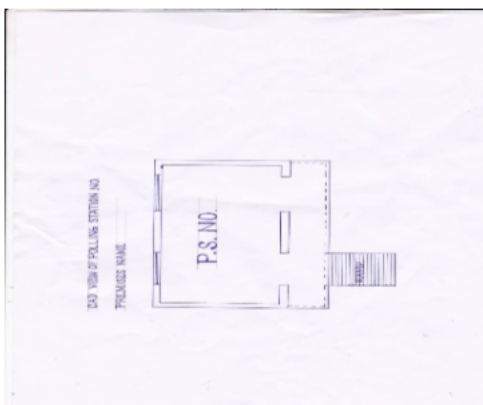

নির্বাচক নিবন্ধন আধিকারিকের স্বাক্ষর

Nazri Naksha

Google Map View

Polling Station Building Front View

Polling Station Front View

Cad View

Key MAP View

1 নাম : মানসী আদক পিতার নাম: জগদীশ আদক বাড়ির নং : এন0094 বয়স : 25 লিঙ্গ : মহিলা	ZPT1995943	ফটো উপলব্ধ	Q 2 নাম : অঞ্জনা আদক স্বামীর নাম: সুখেন আদক বাড়ির নং : এন0095 বয়স : 34 লিঙ্গ : মহিলা	ZPT1995950	ফটো উপলব্ধ	3 নাম : অনন্যা মুখার্জী স্বামীর নাম: স্বপন মুখার্জী বাড়ির নং : n0237 বয়স : 41 লিঙ্গ : মহিলা	ZTA2437986	ফটো উপলব্ধ
4 নাম : সৌরভ দাস পিতার নাম: শৈল্য দাস বাড়ির নং : - বয়স : 25 লিঙ্গ : পুরুষ	ZPT1963776	ফটো উপলব্ধ	5 নাম : সৌম্যদীপ সাঁতরা পিতার নাম: সুশান্ত সাঁতরা বাড়ির নং : - বয়স : 25 লিঙ্গ : পুরুষ	ZPT1965052	ফটো উপলব্ধ	6 নাম : সুরভ সামন্ত পিতার নাম: নীলমনি সামন্ত বাড়ির নং : - বয়স : 25 লিঙ্গ : পুরুষ	ZPT1965086	ফটো উপলব্ধ
7 নাম : সঞ্জীত সাঁতরা পিতার নাম: সুভাষ সাঁতরা বাড়ির নং : - বয়স : 26 লিঙ্গ : পুরুষ	ZPT1965094	ফটো উপলব্ধ	8 নাম : ধনঞ্জয় তিনকড়ি সাঁতরা পিতার নাম: তিনকড়ী সাঁতরা বাড়ির নং : এন0112 বয়স : 67 লিঙ্গ : পুরুষ	ZPT1965110	ফটো উপলব্ধ	9 নাম : মনিষ সাঁতরা পিতার নাম: রঞ্জন সাঁতরা বাড়ির নং : - বয়স : 25 লিঙ্গ : পুরুষ	ZPT1965102	ফটো উপলব্ধ
10 নাম : মৌমিতা দাস স্বামীর নাম: বাসুদেব দাস বাড়ির নং : এন0149 বয়স : 30 লিঙ্গ : মহিলা	ZPT1995893	ফটো উপলব্ধ	11 নাম : নীলিমা সাঁতরা স্বামীর নাম: শুভঙ্কর সাঁতরা বাড়ির নং : এন0106 বয়স : 33 লিঙ্গ : মহিলা	ZPT1995901	ফটো উপলব্ধ	12 নাম : সোমা দাস স্বামীর নাম: শ্যামসুন্দর দাস বাড়ির নং : এন0137 বয়স : 33 লিঙ্গ : মহিলা	ZPT1995935	ফটো উপলব্ধ
13 নাম : মেঘা জালুই স্বামীর নাম: অমিত জালুই বাড়ির নং : এন0149 বয়স : 24 লিঙ্গ : মহিলা	ZPT2324358	ফটো উপলব্ধ	14 নাম : শুভ আদক পিতার নাম: নবকুমার আদক বাড়ির নং : এন0138 বয়স : 22 লিঙ্গ : পুরুষ	ZPT2399954	ফটো উপলব্ধ	15 নাম : সোমা আদক পিতার নাম: নবকুমার আদক বাড়ির নং : এন0138 বয়স : 23 লিঙ্গ : মহিলা	ZPT2324374	ফটো উপলব্ধ
16 নাম : সুরোজ আদক পিতার নাম: বসুদেব আদক বাড়ির নং : এন0093 বয়স : 28 লিঙ্গ : পুরুষ	ZPT1808484	ফটো উপলব্ধ	17 নাম : দীনবন্ধু আদক পিতার নাম: বলাই আদক বাড়ির নং : 952 বয়স : 71 লিঙ্গ : পুরুষ	ZPT1274067	ফটো উপলব্ধ	18 নাম : কানন আদক স্বামীর নাম: দীনবন্ধু আদক বাড়ির নং : 953 বয়স : 66 লিঙ্গ : মহিলা	ZPT1274075	ফটো উপলব্ধ
19 নাম : কৌশিক কাঁড়ার পিতার নাম: কিশরী কাঁড়ার বাড়ির নং : n0216 বয়স : 44 লিঙ্গ : পুরুষ	MXF3360179	ফটো উপলব্ধ	20 নাম : সুভাষ কাঁড়ার পিতার নাম: কিশরী কাঁড়ার বাড়ির নং : n0217 বয়স : 41 লিঙ্গ : পুরুষ	MXF3583358	ফটো উপলব্ধ	21 নাম : বিথীকা কাঁড়ার স্বামীর নাম: সুভাষ কাঁড়ার বাড়ির নং : n0218 বয়স : 30 লিঙ্গ : মহিলা	ZPT1638147	ফটো উপলব্ধ
22 নাম : শমিষ্ঠা ঘড়া স্বামীর নাম: তরুণ ঘড়া বাড়ির নং : এন0001 বয়স : 29 লিঙ্গ : মহিলা	ZPT1965045	ফটো উপলব্ধ	23 নাম : অনিতা ঘড়া স্বামীর নাম: সৌমেন ঘড়া বাড়ির নং : n0245 বয়স : 35 লিঙ্গ : মহিলা	ZPT1938935	ফটো উপলব্ধ	24 নাম : রিয়া ঘড়া স্বামীর নাম: বিশ্বজিৎ ঘড়া বাড়ির নং : n0003 বয়স : 29 লিঙ্গ : মহিলা	ZPT1714096	ফটো উপলব্ধ
25 নাম : বৃলা সেনগুপ্ত অন্যান্য: যমুনা ঘড়া বাড়ির নং : N0006 বয়স : 35 লিঙ্গ : মহিলা	ZPT2159184	ফটো উপলব্ধ	26 নাম : কুজা ঘড়া স্বামীর নাম: বিরেশ্বর ঘড়া বাড়ির নং : n0004 বয়স : 67 লিঙ্গ : মহিলা	MXF0852681	ফটো উপলব্ধ	27 নাম : সন্ধ্যা ঘড়া স্বামীর নাম: নিতাই ঘড়া বাড়ির নং : n0001 বয়স : 76 লিঙ্গ : মহিলা	MXF0852665	ফটো উপলব্ধ
28 নাম : রমেশ ঘড়া পিতার নাম: নিতাই ঘড়া বাড়ির নং : n0001 বয়স : 49 লিঙ্গ : পুরুষ	MXF3355971	ফটো উপলব্ধ	29 নাম : কনিকা ঘড়া স্বামীর নাম: রমেশ ঘড়া বাড়ির নং : n0001 বয়স : 43 লিঙ্গ : মহিলা	MXF3487147	ফটো উপলব্ধ	30 নাম : শান্তনু ঘড়া পিতার নাম: নিতাই ঘড়া বাড়ির নং : n0001 বয়স : 44 লিঙ্গ : পুরুষ	MXF3582418	ফটো উপলব্ধ