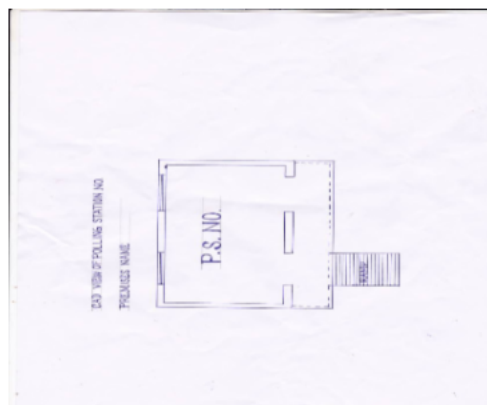

নির্বাচক নিবন্ধন আধিকারিকের স্বাক্ষর

Nazri Naksha

Google Map View

Polling Station Building Front View

Polling Station Front View

Cad View

Key MAP View

1 নাম : বন্দনা দাস স্বামীর নাম: রাম দাস বাড়ির নং : n0042 বয়স : 50 লিঙ্গ : মহিলা	MXF0858290	ফটো উপলব্ধ	Q 2 নাম : সুপ্রিয়া পল্লী স্বামীর নাম: চন্ডিচরণ পল্লী বাড়ির নং : N0000 বয়স : 27 লিঙ্গ : মহিলা	ZPT2233526	ফটো উপলব্ধ	3 নাম : নিকিতা মন্ডল পিতার নাম: সুনীল মন্ডল বাড়ির নং : N0166 বয়স : 25 লিঙ্গ : মহিলা	ZPT2234284	ফটো উপলব্ধ
4 নাম : চৈতালি মাজী পিতার নাম: কার্তিক মাজী বাড়ির নং : N00194 বয়স : 24 লিঙ্গ : মহিলা	ZPT2233336	ফটো উপলব্ধ	5 নাম : দীপালী মন্ডল স্বামীর নাম: নিতাই মন্ডল বাড়ির নং : N0165 বয়স : 24 লিঙ্গ : মহিলা	ZPT2234334	ফটো উপলব্ধ	6 নাম : রাম চন্দ্র দাস পিতার নাম: নিতাই দাস বাড়ির নং : n0042 বয়স : 54 লিঙ্গ : পুরুষ	MXF0858282	ফটো উপলব্ধ
7 নাম : রঞ্জনা দাস মায়ের নাম: বন্দনা দাস বাড়ির নং : N0042 বয়স : 24 লিঙ্গ : মহিলা	ZPT2232593	ফটো উপলব্ধ	8 নাম : শ্রাবনী মাজী স্বামীর নাম: তমাল মাজী বাড়ির নং : - বয়স : 35 লিঙ্গ : মহিলা	ZPT1945062	ফটো উপলব্ধ	9 নাম : সায়েন মন্ডল পিতার নাম: নিমাই মন্ডল বাড়ির নং : - বয়স : 25 লিঙ্গ : পুরুষ	ZPT1945070	ফটো উপলব্ধ
10 নাম : দিপিকা মন্ডল স্বামীর নাম: তপন মন্ডল বাড়ির নং : এন০১৪২ বয়স : 27 লিঙ্গ : মহিলা	ZPT1945211	ফটো উপলব্ধ	11 নাম : রাকেশ মন্ডল পিতার নাম: বুদ্ধদেব মন্ডল বাড়ির নং : এন০১৪৫ বয়স : 25 লিঙ্গ : পুরুষ	ZPT1945187	ফটো উপলব্ধ	12 নাম : পায়েল মন্ডল স্বামীর নাম: বেচু মন্ডল বাড়ির নং : এন০১৫৯ বয়স : 27 লিঙ্গ : মহিলা	ZPT1945948	ফটো উপলব্ধ
13 নাম : ইন্দ্রজিত মন্ডল পিতার নাম: বিশ্বজিত মন্ডল বাড়ির নং : এন০১৪৯ বয়স : 25 লিঙ্গ : পুরুষ	ZPT1946003	ফটো উপলব্ধ	14 নাম : মনিকা মন্ডল পিতার নাম: দিবাকর মন্ডল বাড়ির নং : এন০১৩০ বয়স : 25 লিঙ্গ : মহিলা	ZPT1945989	ফটো উপলব্ধ	15 নাম : মৌলি মন্ডল পিতার নাম: শান্তনু মন্ডল বাড়ির নং : - বয়স : 25 লিঙ্গ : মহিলা	ZPT1945963	ফটো উপলব্ধ
16 নাম : অঙ্কিতা মন্ডল স্বামীর নাম: হারাধন মন্ডল বাড়ির নং : এন০১৩১ বয়স : 38 লিঙ্গ : মহিলা	ZPT1992965	ফটো উপলব্ধ	17 নাম : রাজদ্বীপ ঘোষাল পিতার নাম: অরুণ ঘোষাল বাড়ির নং : - বয়স : 26 লিঙ্গ : পুরুষ	ZPT1993062	ফটো উপলব্ধ	18 নাম : বিকাশ মন্ডল পিতার নাম: বুদ্ধদেব মন্ডল বাড়ির নং : এন০১৪৫ বয়স : 25 লিঙ্গ : পুরুষ	ZPT1993104	ফটো উপলব্ধ
19 নাম : গোপাল চন্দ্র মুখার্জী পিতার নাম: হরিভূষণ মুখার্জী বাড়ির নং : n0107 বয়স : 77 লিঙ্গ : পুরুষ	ZPT1208099	ফটো উপলব্ধ	Q 20 নাম : আকিম চাঁদ কাঁড়ার পিতার নাম: হীরালক্ষ্মী কাঁড়ার বাড়ির নং : - বয়স : 64 লিঙ্গ : পুরুষ	ZPT1293026	ফটো উপলব্ধ	Q 21 নাম : তাপস কাঁড়ার পিতার নাম: আকিমচাঁদ কাঁড়ার বাড়ির নং : - বয়স : 35 লিঙ্গ : পুরুষ	ZPT1377621	ফটো উপলব্ধ
22 নাম : শিখা কোলে স্বামীর নাম: শ্যামাকান্ত কোলে বাড়ির নং : n0008 বয়স : 71 লিঙ্গ : মহিলা	MXF0857326	ফটো উপলব্ধ	23 নাম : প্রভাত কোলে পিতার নাম: শ্যামা কান্ত কোলে বাড়ির নং : n0008 বয়স : 45 লিঙ্গ : পুরুষ	MXF3042876	ফটো উপলব্ধ	24 নাম : সবিতা খাঁ স্বামীর নাম: অজিত খাঁ বাড়ির নং : n0032 বয়স : 61 লিঙ্গ : মহিলা	WB/26/167/456042	ফটো উপলব্ধ
25 নাম : বিশ্বজিত খাঁ পিতার নাম: অজিত খাঁ বাড়ির নং : n0032 বয়স : 41 লিঙ্গ : পুরুষ	MXF3358439	ফটো উপলব্ধ	26 নাম : ভোলানাথ খাঁ পিতার নাম: নিতাই খাঁ বাড়ির নং : n0033 বয়স : 58 লিঙ্গ : পুরুষ	MXF0857375	ফটো উপলব্ধ	27 নাম : রীতা খাঁ স্বামীর নাম: ভোলানাথ খাঁ বাড়ির নং : n0033 বয়স : 52 লিঙ্গ : মহিলা	MXF3042892	ফটো উপলব্ধ
28 নাম : দীননাথ খাঁ পিতার নাম: নিতাই খাঁ বাড়ির নং : n0033 বয়স : 56 লিঙ্গ : পুরুষ	MXF0857383	ফটো উপলব্ধ	29 নাম : মধুমিতা খাঁ স্বামীর নাম: দীননাথ খাঁ বাড়ির নং : n0033 বয়স : 50 লিঙ্গ : মহিলা	MXF3042900	ফটো উপলব্ধ	30 নাম : দীপ্তেশ খাঁ পিতার নাম: দীননাথ খাঁ বাড়ির নং : এন0033 বয়স : 23 লিঙ্গ : পুরুষ	ZPT2349744	ফটো উপলব্ধ