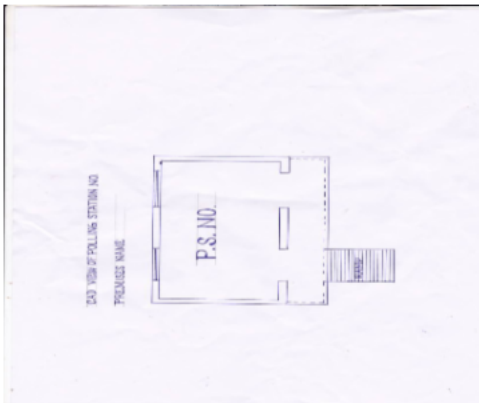

নির্বাচক নিবন্ধন আধিকারিকের স্বাক্ষর

Nazri Naksha

Google Map View

Polling Station Building Front View

Polling Station Front View

Cad View

Key MAP View

1 নাম : অর্চনা মন্ডল স্বামীর নাম: পংকোজ মন্ডল বাড়ির নং : n0025 বয়স : 54 লিঙ্গ : মহিলা	MXF0862110 ফটো উপলব্ধ	2 নাম : অনিকেত পাঁজা পিতার নাম: শ্রীকান্ত পাঁজা বাড়ির নং : এন0025 বয়স : 22 লিঙ্গ : পুরুষ	ZPT2395648 ফটো উপলব্ধ	3 নাম : রিম্পা পাঁজা স্বামীর নাম: সুশান্ত পাঁজা বাড়ির নং : এন0025 বয়স : 22 লিঙ্গ : মহিলা	ZPT2395697 ফটো উপলব্ধ
4 নাম : প্রশান্ত পাঁজা পিতার নাম: ঠাণ্ডা পাঁজা বাড়ির নং : n0025 বয়স : 51 লিঙ্গ : পুরুষ	MXF3044302 ফটো উপলব্ধ	5 নাম : পার্বতী পাঁজা স্বামীর নাম: প্রশান্ত পাঁজা বাড়ির নং : n0025 বয়স : 48 লিঙ্গ : মহিলা	MXF2825537 ফটো উপলব্ধ	6 নাম : পংকোজ মন্ডল পিতার নাম: কার্তিক মন্ডল বাড়ির নং : n0025 বয়স : 58 লিঙ্গ : পুরুষ	MXF0862102 ফটো উপলব্ধ
7 নাম : শ্রীকান্ত পাঁজা পিতার নাম: ঠাণ্ডা পাঁজা বাড়ির নং : n0025 বয়স : 57 লিঙ্গ : পুরুষ	MXF3358892 ফটো উপলব্ধ	8 নাম : অপর্ণা পাঁজা স্বামীর নাম: শ্রীকান্ত পাঁজা বাড়ির নং : n0025 বয়স : 48 লিঙ্গ : মহিলা	MXF3358900 ফটো উপলব্ধ	9 নাম : শুভজিত মালিক মায়ের নাম: সুখমা মালিক বাড়ির নং : - বয়স : 25 লিঙ্গ : পুরুষ	ZPT1963859 ফটো উপলব্ধ
10 নাম : গরিমা মন্ডল পিতার নাম: মোহন মন্ডল বাড়ির নং : N0080 বয়স : 24 লিঙ্গ : মহিলা	ZPT2167815 ফটো উপলব্ধ	11 নাম : বিদ্যুত মাল পিতার নাম: তরুন মাল বাড়ির নং : এন0284 বয়স : 33 লিঙ্গ : পুরুষ	ZPT1992379 ফটো উপলব্ধ	12 নাম : রাহুল মন্ডল পিতার নাম: বদন মন্ডল বাড়ির নং : এন0080 বয়স : 23 লিঙ্গ : পুরুষ	ZPT2318111 ফটো উপলব্ধ
13 নাম : শ্রাবন্তী মন্ডল স্বামীর নাম: চন্দন মন্ডল বাড়ির নং : এন0080 বয়স : 23 লিঙ্গ : মহিলা	ZPT2318129 ফটো উপলব্ধ	14 নাম : নীলকান্ত মন্ডল পিতার নাম: পঙ্কজ মন্ডল বাড়ির নং : n0025 বয়স : 30 লিঙ্গ : পুরুষ	ZPT1524578 ফটো উপলব্ধ	15 নাম : দীপালী দাস স্বামীর নাম: রাজকুমার দাস বাড়ির নং : - বয়স : 46 লিঙ্গ : মহিলা	ZPT1963792 ফটো উপলব্ধ
16 নাম : অভিজিৎ মণ্ডল পিতার নাম: পঙ্কজ মণ্ডল বাড়ির নং : n0025 বয়স : 28 লিঙ্গ : পুরুষ	ZPT1714443 ফটো উপলব্ধ	17 নাম : সুশান্ত পাঁজা পিতার নাম: প্রশান্ত পাঁজা বাড়ির নং : n0025 বয়স : 28 লিঙ্গ : পুরুষ	ZPT1714427 ফটো উপলব্ধ	18 নাম : পায়েল জানা স্বামীর নাম: সরুপ জানা বাড়ির নং : এন0122 বয়স : 30 লিঙ্গ : মহিলা	ZPT1946706 ফটো উপলব্ধ
19 নাম : শুভঙ্কর জানা মায়ের নাম: অনিতা জানা বাড়ির নং : এন 0121 বয়স : 25 লিঙ্গ : পুরুষ	ZPT1946896 ফটো উপলব্ধ	20 নাম : সুস্মিতা জানা স্বামীর নাম: সুভাষ চন্দ্র জানা বাড়ির নং : এন0125 বয়স : 30 লিঙ্গ : মহিলা	ZPT1946953 ফটো উপলব্ধ	21 নাম : মমতা সাঁতরা স্বামীর নাম: মোহন সাঁতরা বাড়ির নং : - বয়স : 30 লিঙ্গ : মহিলা	ZPT1963818 ফটো উপলব্ধ
22 নাম : বিষ্ণুপদ সাঁতরা পিতার নাম: অষ্টা সাঁতরা বাড়ির নং : - বয়স : 25 লিঙ্গ : পুরুষ	ZPT1963800 ফটো উপলব্ধ	23 নাম : গীতা সাঁতরা পিতার নাম: নন্দলাল সাঁতরা বাড়ির নং : - বয়স : 30 লিঙ্গ : মহিলা	ZPT1963834 ফটো উপলব্ধ	24 নাম : জুহী জানা পিতার নাম: অমর জানা বাড়ির নং : এন0122 বয়স : 25 লিঙ্গ : মহিলা	ZPT1946912 ফটো উপলব্ধ
25 নাম : রনীতা মুখার্জী পিতার নাম: নরেন্দ্রনাথ চ্যাটার্জী বাড়ির নং : n0193 বয়স : 36 লিঙ্গ : মহিলা	APH1384783 ফটো উপলব্ধ	26 নাম : মানসী সাঁতরা স্বামীর নাম: সুভাষ সাঁতরা বাড়ির নং : - বয়স : 30 লিঙ্গ : মহিলা	ZPT1963867 ফটো উপলব্ধ	27 নাম : সুজাতা মন্ডল স্বামীর নাম: দীপঙ্কর মন্ডল বাড়ির নং : - বয়স : 27 লিঙ্গ : মহিলা	ZPT1965136 ফটো উপলব্ধ
28 নাম : কুশধ্বজ জানা পিতার নাম: সুকান্ত জানা বাড়ির নং : এন0126 বয়স : 27 লিঙ্গ : পুরুষ	ZPT1965573 ফটো উপলব্ধ	29 নাম : বেবী দাস স্বামীর নাম: সুরত দাস বাড়ির নং : - বয়স : 31 লিঙ্গ : মহিলা	ZPT1981794 ফটো উপলব্ধ	30 নাম : বাবলু দত্ত পিতার নাম: মনু দত্ত বাড়ির নং : এন0001 বয়স : 33 লিঙ্গ : পুরুষ	NCS1672070 ফটো উপলব্ধ