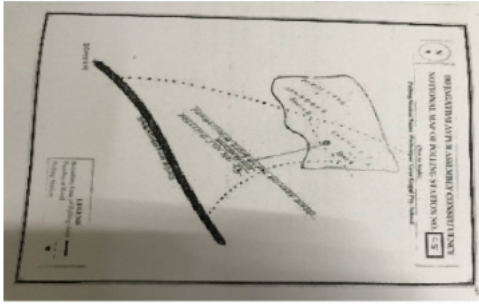

Nazri Naksha