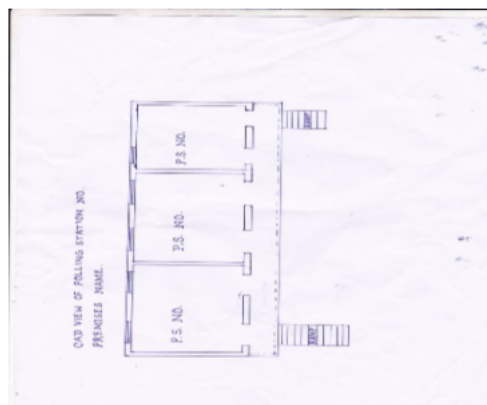

নির্বাচক নিবন্ধন আধিকারিকের স্বাক্ষর

Nazri Naksha

Google Map View

Polling Station Building Front View

Polling Station Front View

Cad View

Key MAP View

1 নাম : সন্তু মন্ডল পিতার নাম: মধুসূদন মন্ডল বাড়ির নং : n0080 বয়স : 38 লিঙ্গ : পুরুষ	ZPT1209881 ফটো উপলব্ধ	2 নাম : শিখা ধাড়া স্বামীর নাম: বেচুরাম ধাড়া বাড়ির নং : n0080 বয়স : 63 লিঙ্গ : মহিলা	MXF0834770 ফটো উপলব্ধ	3 নাম : লীলা গলুই স্বামীর নাম: রবীন গলুই বাড়ির নং : n0080 বয়স : 66 লিঙ্গ : মহিলা	MXF0834788 ফটো উপলব্ধ
4 নাম : নমিতা মণ্ডল স্বামীর নাম: মধুসূদন মণ্ডল বাড়ির নং : n0080 বয়স : 68 লিঙ্গ : মহিলা	ZPT1379536 ফটো উপলব্ধ	5 নাম : চন্দ্রকান্ত সামন্ত পিতার নাম: বাদল সামন্ত বাড়ির নং : n0080 বয়স : 42 লিঙ্গ : পুরুষ	MXF3034147 ফটো উপলব্ধ	6 নাম : জবা সামন্ত স্বামীর নাম: বাদল সামন্ত বাড়ির নং : n0080 বয়স : 61 লিঙ্গ : মহিলা	MXF0834762 ফটো উপলব্ধ
7 নাম : বাদল সামন্ত পিতার নাম: গনেশ সামন্ত বাড়ির নং : n0080 বয়স : 71 লিঙ্গ : পুরুষ	MXF0834754 ফটো উপলব্ধ	8 নাম : ঋতু ধাড়া স্বামীর নাম: সনাতন ধাড়া বাড়ির নং : n0080 বয়স : 32 লিঙ্গ : মহিলা	ZPT1526441 ফটো উপলব্ধ	9 নাম : সনাতন ধাড়া পিতার নাম: বেচু ধাড়া বাড়ির নং : n0080 বয়স : 40 লিঙ্গ : পুরুষ	MXF3485984 ফটো উপলব্ধ
10 নাম : রিম্পা দাস স্বামীর নাম: রাজু দাস বাড়ির নং : N0000 বয়স : 26 লিঙ্গ : মহিলা	ZPT2236560 ফটো উপলব্ধ	11 নাম : বনালী সাঁধুখা স্বামীর নাম: সুশান্ত সাঁধুখা বাড়ির নং : N0000 বয়স : 30 লিঙ্গ : মহিলা	ZPT2235794 ফটো উপলব্ধ	12 নাম : তনুশ্রী কোলে পিতার নাম: প্রদীপ কোলে বাড়ির নং : N0154 বয়স : 24 লিঙ্গ : মহিলা	ZPT2237626 ফটো উপলব্ধ
13 নাম : নিমাই মন্ডল মায়ের নাম: রেখা মন্ডল বাড়ির নং : N0149 বয়স : 29 লিঙ্গ : পুরুষ	ZPT2234367 ফটো উপলব্ধ	14 নাম : সৌরভ মন্ডল মায়ের নাম: তনিমা মন্ডল বাড়ির নং : N0149 বয়স : 25 লিঙ্গ : পুরুষ	ZPT2168144 ফটো উপলব্ধ	15 নাম : শুক্লা সাঁধুখা স্বামীর নাম: প্রশান্ত সাঁধুখা বাড়ির নং : N0000 বয়স : 30 লিঙ্গ : মহিলা	ZPT2235869 ফটো উপলব্ধ
16 নাম : মৌসুমি পাল স্বামীর নাম: অনিকেত পাল বাড়ির নং : N0000 বয়স : 25 লিঙ্গ : মহিলা	ZPT2236438 ফটো উপলব্ধ	17 নাম : রিম্পা মন্ডল পিতার নাম: লাল্টু মন্ডল বাড়ির নং : N0149 বয়স : 27 লিঙ্গ : মহিলা	ZPT2234219 ফটো উপলব্ধ	18 নাম : সমীর বাগ মায়ের নাম: পারুল বাগ বাড়ির নং : N0000 বয়স : 56 লিঙ্গ : পুরুষ	ZPT2236602 ফটো উপলব্ধ
19 নাম : বেচুরাম ধাড়া পিতার নাম: অটল ধাড়া বাড়ির নং : n0080 বয়স : 72 লিঙ্গ : পুরুষ	MXF0834747 ফটো উপলব্ধ	20 নাম : জিত ধাড়া পিতার নাম: বেচুরাম ধাড়া বাড়ির নং : n0080 বয়স : 32 লিঙ্গ : পুরুষ	ZPT1294370 ফটো উপলব্ধ	21 নাম : সমির মন্ডল পিতার নাম: লাল্টু মন্ডল বাড়ির নং : এন0149 বয়স : 23 লিঙ্গ : পুরুষ	ZPT2362358 ফটো উপলব্ধ
22 নাম : দিগেন্দ্র পুরকাইত পিতার নাম: দীপক পুরকাইত বাড়ির নং : N0127 বয়স : 25 লিঙ্গ : পুরুষ	ZPT2235190 ফটো উপলব্ধ	23 নাম : হিয়া গাঙ্গুলী পিতার নাম: সঞ্জয় গাঙ্গুলী বাড়ির নং : নং012 বয়স : 24 লিঙ্গ : মহিলা	ZPT2470961 ফটো উপলব্ধ	24 নাম : ঋতু ধাড়া স্বামীর নাম: তাপস ধাড়া বাড়ির নং : - বয়স : 28 লিঙ্গ : মহিলা	ZPT1964055 ফটো উপলব্ধ
Q 25 নাম : পূজা দাস পিতার নাম: লক্ষ্মীকান্ত দাস বাড়ির নং : - বয়স : 25 লিঙ্গ : মহিলা	ZPT1964071 ফটো উপলব্ধ	26 নাম : পিয়ালী দাস পিতার নাম: নবকুমার দাস বাড়ির নং : - বয়স : 25 লিঙ্গ : মহিলা	ZPT1964188 ফটো উপলব্ধ	27 নাম : শংকর নস্কর পিতার নাম: অধীর নস্কর বাড়ির নং : - বয়স : 59 লিঙ্গ : পুরুষ	ZPT1995661 ফটো উপলব্ধ
28 নাম : অভিজিত সাহা মায়ের নাম: বেচাবালা সাহা বাড়ির নং : - বয়স : 42 লিঙ্গ : পুরুষ	ZPT1995695 ফটো উপলব্ধ	29 নাম : সুরজিত পুরকাইত পিতার নাম: অষ্ট পুরকাইত বাড়ির নং : - বয়স : 25 লিঙ্গ : পুরুষ	ZPT1995703 ফটো উপলব্ধ	30 নাম : ভুবন মজুমদার অন্যান্য: কেশব মজুমদার বাড়ির নং : এন0123 বয়স : 56 লিঙ্গ : পুরুষ	ZPT1996057 ফটো উপলব্ধ