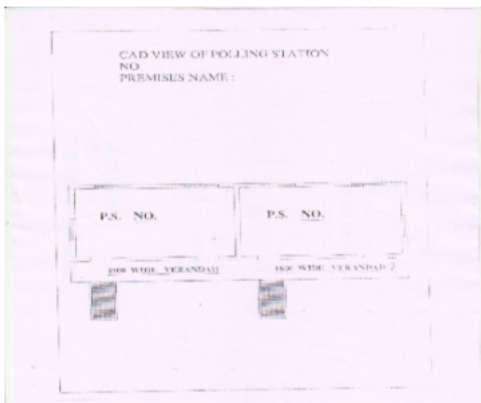

নির্বাচক নিবন্ধন আধিকারিকের স্বাক্ষর

Nazri Naksha

Google Map View

Polling Station Building Front View

Polling Station Front View

Cad View

Key MAP View

1 নাম : লিপিকা নস্কর স্বামীর নাম: শ্যামল নস্কর বাড়ির নং : এন0095 বয়স : 27 লিঙ্গ : মহিলা	NCS1991652	ফটো উপলব্ধ	2 নাম : পম্পা মালিক স্বামীর নাম: সুজয় মালিক বাড়ির নং : এন0082 বয়স : 29 লিঙ্গ : মহিলা	NCS1991660	ফটো উপলব্ধ	3 নাম : অয়ন ঘোষ পিতার নাম: অশোক ঘোষ বাড়ির নং : 67 বয়স : 25 লিঙ্গ : পুরুষ	NCS2013126	ফটো উপলব্ধ
4 নাম : কল্যাণ ঘোষ পিতার নাম: শ্যামল ঘোষ বাড়ির নং : 55 বয়স : 25 লিঙ্গ : পুরুষ	NCS2013134	ফটো উপলব্ধ	5 নাম : অরুণ সাঁতরা পিতার নাম: শিবু সাঁতরা বাড়ির নং : 96 বয়স : 25 লিঙ্গ : পুরুষ	NCS2013142	ফটো উপলব্ধ	#2 6 নাম : সঞ্জয় দলুই পিতার নাম: যুধিষ্ঠির দলুই বাড়ির নং : 104 বয়স : 25 লিঙ্গ : পুরুষ	NCS2013183	ফটো উপলব্ধ
7 নাম : চৈতালি মান পিতার নাম: রঞ্জিত মান বাড়ির নং : বয়স : 33 লিঙ্গ : মহিলা	NCS2013167	ফটো উপলব্ধ	8 নাম : আল্পনা দোলুই স্বামীর নাম: যুধিষ্ঠির দোলুই বাড়ির নং : 104 বয়স : 40 লিঙ্গ : মহিলা	NCS2013175	ফটো উপলব্ধ	9 নাম : পান্না পোড়েল স্বামীর নাম: অমিত পোড়েল বাড়ির নং : বয়স : 29 লিঙ্গ : মহিলা	NCS2013191	ফটো উপলব্ধ
10 নাম : সুব্রত ধাড়া পিতার নাম: লক্ষী নারায়ণ ধাড়া বাড়ির নং : বয়স : 25 লিঙ্গ : পুরুষ	NCS2013258	ফটো উপলব্ধ	11 নাম : সন্তোষী বাগ স্বামীর নাম: নিরঞ্জন বাগ বাড়ির নং : বয়স : 48 লিঙ্গ : মহিলা	NCS2013241	ফটো উপলব্ধ	12 নাম : সঞ্জয় রায় অন্যান্য: সন্দীপ রায় বাড়ির নং : 104 বয়স : 25 লিঙ্গ : পুরুষ	NCS2013266	ফটো উপলব্ধ
13 নাম : রবিন ঘোষ মায়ের নাম: মঞ্জুরি ঘোষ বাড়ির নং : 44 বয়স : 63 লিঙ্গ : পুরুষ	NCS2013274	ফটো উপলব্ধ	14 নাম : পিয়ালি মালিক পিতার নাম: প্রফুল্ল মালিক বাড়ির নং : N000 বয়স : 32 লিঙ্গ : মহিলা	NCS2232262	ফটো উপলব্ধ	15 নাম : চাঁদ নস্কর পিতার নাম: সুনীল নস্কর বাড়ির নং : N000 বয়স : 24 লিঙ্গ : পুরুষ	NCS2230118	ফটো উপলব্ধ
16 নাম : লক্ষী সাঁতরা পিতার নাম: দেবেন সাঁতরা বাড়ির নং : N000 বয়স : 34 লিঙ্গ : মহিলা	NCS2230308	ফটো উপলব্ধ	17 নাম : অলোক কুমার ঘোষ পিতার নাম: পঞ্চানন ঘোষ বাড়ির নং : N000 বয়স : 65 লিঙ্গ : পুরুষ	NCS2254407	ফটো উপলব্ধ	18 নাম : শুক্রা ঘোষ পিতার নাম: কমল কুমার ঘোষ বাড়ির নং : N000 বয়স : 24 লিঙ্গ : পুরুষ	NCS2254365	ফটো উপলব্ধ
19 নাম : সৌরভ ঘোষ পিতার নাম: লক্ষীপদ ঘোষ বাড়ির নং : N000 বয়স : 24 লিঙ্গ : পুরুষ	NCS2230167	ফটো উপলব্ধ	20 নাম : আল্পনা পোড়েল স্বামীর নাম: শ্যামল পোড়েল বাড়ির নং : N000 বয়স : 26 লিঙ্গ : মহিলা	NCS2232189	ফটো উপলব্ধ	21 নাম : সোমা পোড়েল স্বামীর নাম: নেপাল পোড়েল বাড়ির নং : n0207 বয়স : 32 লিঙ্গ : মহিলা	NCL1400852	ফটো উপলব্ধ
22 নাম : সীমা জালুই স্বামীর নাম: প্রদীপ জালুই বাড়ির নং : 07 বয়স : 28 লিঙ্গ : মহিলা	NCS2013100	ফটো উপলব্ধ	23 নাম : রঘুনাথ ঘোষ অন্যান্য: সুমিত্রা ঘোষ বাড়ির নং : 62 বয়স : 52 লিঙ্গ : পুরুষ	NCS2013092	ফটো উপলব্ধ	24 নাম : সুপ্রভাত ঘোষ পিতার নাম: সিদ্ধেশ্বর ঘোষ বাড়ির নং : 64 বয়স : 25 লিঙ্গ : পুরুষ	NCS2013225	ফটো উপলব্ধ
25 নাম : খোকোন বাগ পিতার নাম: গোবিন্দ বাগ বাড়ির নং : বয়স : 39 লিঙ্গ : পুরুষ	NCS2013282	ফটো উপলব্ধ	26 নাম : পূর্ণিমা ধাড়া স্বামীর নাম: প্রদীপ ধাড়া বাড়ির নং : 118 বয়স : 32 লিঙ্গ : মহিলা	NCS2013290	ফটো উপলব্ধ	27 নাম : অর্চনা পোড়েল স্বামীর নাম: তপস পোড়েল বাড়ির নং : 150 বয়স : 40 লিঙ্গ : মহিলা	NCS2013308	ফটো উপলব্ধ
28 নাম : মধুমিতা সাঁতরা স্বামীর নাম: অজয় সাঁতরা বাড়ির নং : 107 বয়স : 26 লিঙ্গ : মহিলা	NCS2013316	ফটো উপলব্ধ	29 নাম : রাজেশ ঘোষ পিতার নাম: পিন্টু ঘোষ বাড়ির নং : এন0053 বয়স : 25 লিঙ্গ : পুরুষ	NCS1991629	ফটো উপলব্ধ	30 নাম : মমতা পোড়েল স্বামীর নাম: পান্ত পোড়েল বাড়ির নং : এন0157 বয়স : 35 লিঙ্গ : মহিলা	NCS1991637	ফটো উপলব্ধ