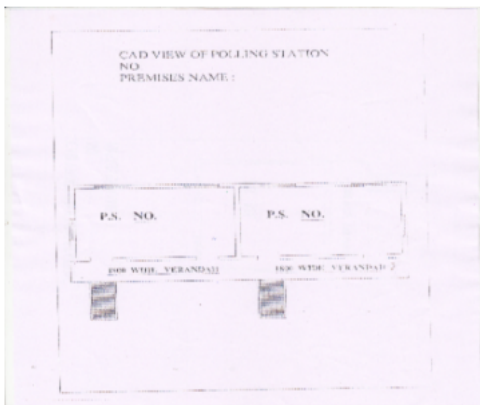

নির্বাচক নিবন্ধন আধিকারিকের স্বাক্ষর

Nazri Naksha

Google Map View

Polling Station Building Front View

Polling Station Front View

Cad View

Key MAP View

বিধানসভা নির্বাচনক্ষেত্রের নং, নাম : 184-ডোমজুড়
ভাগ নং, নাম : 1-মুন্সিভাঙ্গা পূর্ব সর্দার পাড়া (অংশ)