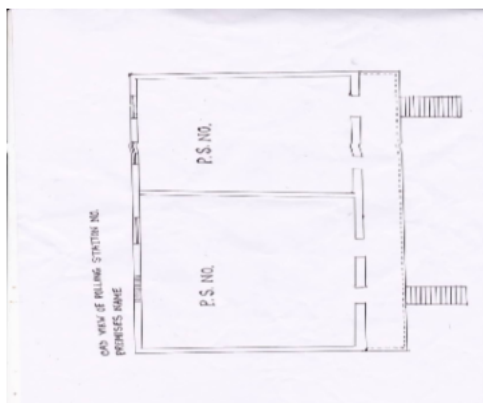

নির্বাচক নিবন্ধন আধিকারিকের স্বাক্ষর

Nazri Naksha

Google Map View

Polling Station Building Front View

Polling Station Front View

Cad View

Key MAP View

1 নাম : মল্লিক নুরালী পিতার নাম: হোসেন বাড়ির নং : n0024 বয়স : 91 লিঙ্গ : পুরুষ	WB/24/166/369318	ফটো উপলব্ধ	2 নাম : মল্লিক আইসাবেগম স্বামীর নাম: নুরালী বাড়ির নং : n0024 বয়স : 81 লিঙ্গ : মহিলা	WB/24/166/369292	ফটো উপলব্ধ	3 নাম : সমসের আলী মল্লিক পিতার নাম: নুরালী বাড়ির নং : n0024 বয়স : 53 লিঙ্গ : পুরুষ	NCS2108843	ফটো উপলব্ধ
4 নাম : আনসা আলি মল্লিক পিতার নাম: নুর আলি মল্লিক বাড়ির নং : n0024 বয়স : 41 লিঙ্গ : পুরুষ	NCS0884916	ফটো উপলব্ধ	5 নাম : আসফার আলি মল্লিক পিতার নাম: নুর আলি মল্লিক বাড়ির নং : n0024 বয়স : 36 লিঙ্গ : পুরুষ	NCS0884890	ফটো উপলব্ধ	6 নাম : সাবিনা বেগম খাতুন স্বামীর নাম: সেখ বাবর আলি বাড়ির নং : n0025 বয়স : 40 লিঙ্গ : মহিলা	NCS0886002	ফটো উপলব্ধ
7 নাম : রুকসানা বেগম স্বামীর নাম: সেখ সফিক বাড়ির নং : n0025 বয়স : 66 লিঙ্গ : মহিলা	NCS2113652	ফটো উপলব্ধ	8 নাম : আমিনা বেগম স্বামীর নাম: কলিমউল্লাহ সেখ বাড়ির নং : n0026 বয়স : 39 লিঙ্গ : মহিলা	MLN3470606	ফটো উপলব্ধ	9 নাম : সেখ সাহাবুদ্দিন পিতার নাম: গোলাম হোসেন সেখ বাড়ির নং : n0027 বয়স : 58 লিঙ্গ : পুরুষ	NCS0886127	ফটো উপলব্ধ
10 নাম : হালিমা বেগম সেখ স্বামীর নাম: সাহাবুদ্দিন বাড়ির নং : n0032 বয়স : 47 লিঙ্গ : মহিলা	MLN2667061	ফটো উপলব্ধ	11 নাম : সেখ মাজেদাবেগম স্বামীর নাম: সেখ হারুন রসিদ বাড়ির নং : n0009 বয়স : 76 লিঙ্গ : মহিলা	NCS2111565	ফটো উপলব্ধ	12 নাম : সেখ সুলতান পিতার নাম: হারুনরসিদ বাড়ির নং : n0009 বয়স : 56 লিঙ্গ : পুরুষ	MLN2749612	ফটো উপলব্ধ
13 নাম : লিলিমা খাতুন স্বামীর নাম: জালাল উদ্দিন মল্লিক বাড়ির নং : n0009 বয়স : 37 লিঙ্গ : মহিলা	NCS1525237	ফটো উপলব্ধ	14 নাম : মোল্লা জোহোরা বেগম স্বামীর নাম: জাহান আলী বাড়ির নং : n0011 বয়স : 71 লিঙ্গ : মহিলা	MLN2749448	ফটো উপলব্ধ	15 নাম : মোল্লা রহীমাবেগম স্বামীর নাম: সনত বাড়ির নং : n0011 বয়স : 56 লিঙ্গ : মহিলা	WB/24/166/369220	ফটো উপলব্ধ
16 নাম : জামির মোল্লা পিতার নাম: জাহান আলী মোল্লা বাড়ির নং : n0011 বয়স : 53 লিঙ্গ : পুরুষ	WB/24/166/369369	ফটো উপলব্ধ	17 নাম : আহমেদ আলি মোল্লা পিতার নাম: জাহান আলি মোল্লা বাড়ির নং : n0011 বয়স : 38 লিঙ্গ : পুরুষ	MLN4003042	ফটো উপলব্ধ	18 নাম : সবেদ আলি মোল্লা পিতার নাম: জাহান আলি মোল্লা বাড়ির নং : n0011 বয়স : 34 লিঙ্গ : পুরুষ	NCS1525252	ফটো উপলব্ধ
19 নাম : বানু খাতুন পিতার নাম: মোসলেম আলি বাড়ির নং : n0015 বয়স : 33 লিঙ্গ : মহিলা	NCS1418599	ফটো উপলব্ধ	20 নাম : নাসির মল্লিক পিতার নাম: আবদুল্লা মল্লিক বাড়ির নং : n0018 বয়স : 65 লিঙ্গ : পুরুষ	NCS2114999	ফটো উপলব্ধ	21 নাম : মল্লিক সাবেদা খাতুন স্বামীর নাম: আবদুল্লা বাড়ির নং : n0018 বয়স : 59 লিঙ্গ : মহিলা	MLN2749679	ফটো উপলব্ধ
22 নাম : মল্লিক সাইফুদ্দিন পিতার নাম: আবদুল্লা বাড়ির নং : n0018 বয়স : 57 লিঙ্গ : পুরুষ	MLN1638170	ফটো উপলব্ধ	23 নাম : সুকুর আলি মল্লিক পিতার নাম: ইব্রাহিম মল্লিক বাড়ির নং : n0018 বয়স : 61 লিঙ্গ : পুরুষ	NCS2106573	ফটো উপলব্ধ	24 নাম : মল্লিক বেললাল পিতার নাম: আমসাদ বাড়ির নং : n0018 বয়স : 61 লিঙ্গ : পুরুষ	WB/24/166/369313	ফটো উপলব্ধ
25 নাম : মল্লিক আনোয়ারাবেগম স্বামীর নাম: নাসির বাড়ির নং : n0018 বয়স : 59 লিঙ্গ : মহিলা	WB/24/166/369253	ফটো উপলব্ধ	26 নাম : মল্লিক সিতারাবেগম স্বামীর নাম: সুকুরআলি বাড়ির নং : n0018 বয়স : 56 লিঙ্গ : মহিলা	WB/24/166/369331	ফটো উপলব্ধ	27 নাম : সাজিদা বেগম স্বামীর নাম: ইসমাইল মল্লিক বাড়ির নং : n0018 বয়স : 45 লিঙ্গ : মহিলা	NCS2064848	ফটো উপলব্ধ
28 নাম : সামিয়ারা বেগম স্বামীর নাম: ইসলাম মল্লিক বাড়ির নং : n0018 বয়স : 53 লিঙ্গ : মহিলা	NCS1418730	ফটো উপলব্ধ	29 নাম : তৌফিক মল্লিক পিতার নাম: আহমাদ মল্লিক বাড়ির নং : n0018 বয়স : 49 লিঙ্গ : পুরুষ	MLN3470648	ফটো উপলব্ধ	30 নাম : নারগিস খাতুন পিতার নাম: আহমাদ বাড়ির নং : n0018 বয়স : 49 লিঙ্গ : মহিলা	MLN4002697	ফটো উপলব্ধ