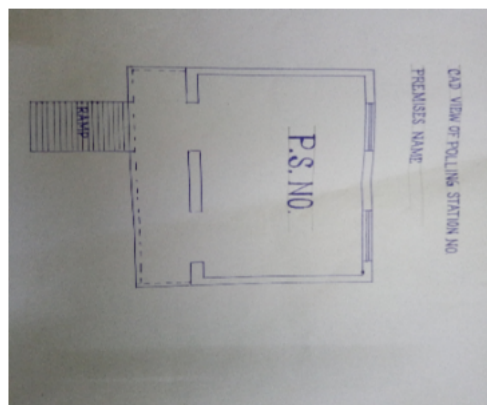

নির্বাচক নিবন্ধন আধিকারিকের স্বাক্ষর

Nazri Naksha

Google Map View

Polling Station Building Front View

Polling Station Front View

Cad View

Key MAP View

1 নাম : ফরিদা বেগম স্বামীর নাম: মহঃ জাহাঙ্গীর খান বাড়ির নং : n0043 বয়স : 45 লিঙ্গ : মহিলা	NCS1421551 ফটো উপলব্ধ	2 নাম : সৈদুল ইসলাম পিতার নাম: মহঃ আলি বাড়ির নং : n0032 বয়স : 41 লিঙ্গ : পুরুষ	MLN3472149 ফটো উপলব্ধ	3 নাম : সাবিনা বেগম খাতুন স্বামীর নাম: মহ সাবির খান খাঁন বাড়ির নং : n0050 বয়স : 45 লিঙ্গ : মহিলা	NCS0400010 ফটো উপলব্ধ
4 নাম : মহঃ ইসতেফাক খাঁন পিতার নাম: মহম্মদ আনোয়ার খাঁন বাড়ির নং : n0050 বয়স : 35 লিঙ্গ : পুরুষ	NCS0759357 ফটো উপলব্ধ	5 নাম : খুশবু বানু আনসারী স্বামীর নাম: আখতার হোসেন বাড়ির নং : n0008 বয়স : 42 লিঙ্গ : মহিলা	MLN3856754 ফটো উপলব্ধ	6 নাম : সাইফুল উদ্দিন মল্লিক মায়ের নাম: সাবারজান মল্লিক বাড়ির নং : n0320 বয়স : 35 লিঙ্গ : পুরুষ	NCS1421940 ফটো উপলব্ধ
7 নাম : সেখ সফি কুল ইসলাম পিতার নাম: সেখ রেজয়ান আলি বাড়ির নং : n0150 বয়স : 63 লিঙ্গ : পুরুষ	MLN4005047 ফটো উপলব্ধ	8 নাম : সাবানা বানো সেখ পিতার নাম: আনোয়ার সেখ বাড়ির নং : n0191 বয়স : 35 লিঙ্গ : মহিলা	NCS0889980 ফটো উপলব্ধ	9 নাম : সেখ মোবারক পিতার নাম: সেখ আমিজদ্দিন বাড়ির নং : n0098 বয়স : 35 লিঙ্গ : পুরুষ	NCS1119585 ফটো উপলব্ধ
10 নাম : নাজিমুদ্দিন সেখ পিতার নাম: নাসিরউদ্দিন সেখ বাড়ির নং : n0369 বয়স : 35 লিঙ্গ : পুরুষ	NCS0889840 ফটো উপলব্ধ	11 নাম : আকিলা বেগম স্বামীর নাম: আসলাম মহঃ বাড়ির নং : n0400 বয়স : 42 লিঙ্গ : মহিলা	NCS1422005 ফটো উপলব্ধ	12 নাম : আলোয়া মোল্লা স্বামীর নাম: রফিক মোল্লা বাড়ির নং : n0210 বয়স : 52 লিঙ্গ : মহিলা	NCS2067171 ফটো উপলব্ধ
13 নাম : রিজিয়া বেগম সরদার স্বামীর নাম: আলতাভ আলি বাড়ির নং : n0105 বয়স : 45 লিঙ্গ : মহিলা	MLN3856796 ফটো উপলব্ধ	14 নাম : হামিদা খাতুন সেখ পিতার নাম: সেখ মকবুল আলম বাড়ির নং : n0096 বয়স : 36 লিঙ্গ : মহিলা	NCS0397356 ফটো উপলব্ধ	15 নাম : মহঃ মুজাম্মিল পিতার নাম: মহঃ মুস্তাক আলম বাড়ির নং : n0223 বয়স : 35 লিঙ্গ : পুরুষ	NCS1421809 ফটো উপলব্ধ
16 নাম : নিজাম উদ্দিন সেখ পিতার নাম: সেখ আমিজউদ্দিন বাড়ির নং : n0297 বয়স : 43 লিঙ্গ : পুরুষ	NCS1119411 ফটো উপলব্ধ	17 নাম : সেখ সাদিক আলি পিতার নাম: সেকেন্দার আলি বাড়ির নং : n0295 বয়স : 42 লিঙ্গ : পুরুষ	MLN3856945 ফটো উপলব্ধ	18 নাম : সেখ সাবির আলি পিতার নাম: সেখ সেকেন্দার বাড়ির নং : n0294 বয়স : 46 লিঙ্গ : পুরুষ	MLN3472172 ফটো উপলব্ধ
19 নাম : মুক্তারুল ইসলাম মল্লিক মায়ের নাম: তানজিলা মল্লিক বাড়ির নং : n0269 বয়স : 42 লিঙ্গ : পুরুষ	MLN3471968 ফটো উপলব্ধ	20 নাম : মুজহারুল ইসলাম মল্লিক পিতার নাম: আমিরুল ইসলাম মল্লিক বাড়ির নং : n0266 বয়স : 43 লিঙ্গ : পুরুষ	MLN3471943 ফটো উপলব্ধ	21 নাম : সেখ মহঃ হোসেন পিতার নাম: সেখ শাজাহান বাড়ির নং : n0257 বয়স : 57 লিঙ্গ : পুরুষ	WB/24/166/375504 ফটো উপলব্ধ
22 নাম : খুকুমনি বেগম স্বামীর নাম: মোস্তাকিন সেখ বাড়ির নং : n0252 বয়স : 36 লিঙ্গ : মহিলা	NCS1421536 ফটো উপলব্ধ	23 নাম : মোস্তাকিম সেখ পিতার নাম: আমিজ উদ্দিন সেখ বাড়ির নং : n0252 বয়স : 39 লিঙ্গ : পুরুষ	MLN3472271 ফটো উপলব্ধ	24 নাম : সাইনা বেগম স্বামীর নাম: মঈনুসাদ আলম সেখ বাড়ির নং : n0242 বয়স : 35 লিঙ্গ : মহিলা	MLN3472420 ফটো উপলব্ধ
25 নাম : সেখ আমিনুর রহমান পিতার নাম: আবু হোসেন সেখ বাড়ির নং : n0236 বয়স : 35 লিঙ্গ : পুরুষ	NCS0889832 ফটো উপলব্ধ	26 নাম : মহঃ আফক আলম পিতার নাম: মহঃ মুস্তাক আলম বাড়ির নং : n0223 বয়স : 36 লিঙ্গ : পুরুষ	NCS1421791 ফটো উপলব্ধ	27 নাম : ফারহেন সুলতানা পিতার নাম: মহঃ মুস্তাক আলম বাড়ির নং : n0223 বয়স : 30 লিঙ্গ : মহিলা	NCS1595701 ফটো উপলব্ধ
28 নাম : ফিরদাউস বেগম স্বামীর নাম: মহঃ মুস্তাক আলম বাড়ির নং : n0223 বয়স : 57 লিঙ্গ : মহিলা	NCS1260439 ফটো উপলব্ধ	29 নাম : মহঃ মুস্তাক আলম পিতার নাম: মহঃ কামালউদ্দিন বাড়ির নং : n0223 বয়স : 64 লিঙ্গ : পুরুষ	NCS1421783 ফটো উপলব্ধ	30 নাম : নাহিদ বেগম স্বামীর নাম: আব্দুল কাদের বাড়ির নং : n0215 বয়স : 31 লিঙ্গ : মহিলা	NCS1595495 ফটো উপলব্ধ