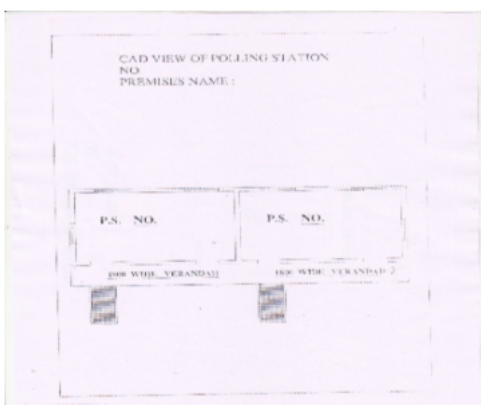

নির্বাচক নিবন্ধন আধিকারিকের স্বাক্ষর

Nazri Naksha

Google Map View

Polling Station Building Front View

Polling Station Front View

Cad View

Key MAP View

1	IMR0185629	ফটো উপলব্ধ	নাম : রঙ্গীলা দেবী স্বামীর নাম: অখিলেশ কুমার রায় বাড়ির নং : বয়স : 39 লিঙ্গ : মহিলা	2	NCS2131571	ফটো উপলব্ধ	নাম : অর্পন পাত্র পিতার নাম: বৈদ্যনাথ পাত্র বাড়ির নং : N00 বয়স : 24 লিঙ্গ : পুরুষ	3	NCS2131829	ফটো উপলব্ধ	নাম : নিকিতা সিং পিতার নাম: অঞ্জলী কুমার বাড়ির নং : N00 বয়স : 25 লিঙ্গ : মহিলা
Q 4	NCS2131720	ফটো উপলব্ধ	নাম : বিশ্বজিৎ পাল মায়ের নাম: রেখা পাল বাড়ির নং : N00 বয়স : 26 লিঙ্গ : পুরুষ	5	NCS2172294	ফটো উপলব্ধ	নাম : প্রীতি দাস চক্রবর্তী স্বামীর নাম: রাহুল কুমার দাস বাড়ির নং : N0203 বয়স : 25 লিঙ্গ : মহিলা	6	NCS2131712	ফটো উপলব্ধ	নাম : আশিষ দাস মায়ের নাম: বন্দনা দাস বাড়ির নং : N00 বয়স : 24 লিঙ্গ : পুরুষ
7	NCS2132082	ফটো উপলব্ধ	নাম : সৌভিক মন্ডল পিতার নাম: হেমন্ত মন্ডল বাড়ির নং : N00 বয়স : 24 লিঙ্গ : পুরুষ	8	NCS2132132	ফটো উপলব্ধ	নাম : কমল দাস পিতার নাম: বিশ্বনাথ দাস বাড়ির নং : N00 বয়স : 67 লিঙ্গ : পুরুষ	9	NCS2172609	ফটো উপলব্ধ	নাম : অমিয় কুমার দাস পিতার নাম: অমর দাস বাড়ির নং : N0212 বয়স : 24 লিঙ্গ : পুরুষ
10	NCS2131852	ফটো উপলব্ধ	নাম : প্রিয়াঙ্কা পাত্র পিতার নাম: সূর্য কান্ত পাত্র বাড়ির নং : N00 বয়স : 24 লিঙ্গ : মহিলা	11	NCS2210904	ফটো উপলব্ধ	নাম : রানি গৌর স্বামীর নাম: রাজকুমার গৌর বাড়ির নং : N0238 বয়স : 27 লিঙ্গ : মহিলা	12	NCS2210870	ফটো উপলব্ধ	নাম : স্নেহা অধিকারী পিতার নাম: স্বপন অধিকারী বাড়ির নং : N0093 বয়স : 24 লিঙ্গ : মহিলা
13	NCS2128643	ফটো উপলব্ধ	নাম : রাজ মন্ডল পিতার নাম: কার্তিক মন্ডল বাড়ির নং : N00 বয়স : 24 লিঙ্গ : পুরুষ	14	NCS1977198	ফটো উপলব্ধ	নাম : সুস্মিতা চ্যাটার্জী পিতার নাম: সঞ্জয় দাস বাড়ির নং : এন0268 বয়স : 25 লিঙ্গ : মহিলা	15	NCS1977180	ফটো উপলব্ধ	নাম : মোনালিসা কাড়ার পিতার নাম: নিরঞ্জন কাড়ার বাড়ির নং : এন0125 বয়স : 25 লিঙ্গ : মহিলা
16	NCS1977206	ফটো উপলব্ধ	নাম : সোহম কুণ্ডু পিতার নাম: নিতাই কুণ্ডু বাড়ির নং : এন0302 বয়স : 26 লিঙ্গ : পুরুষ	17	NCS1977164	ফটো উপলব্ধ	নাম : রুমা জাটী স্বামীর নাম: সুলোচনা জাটী বাড়ির নং : এন0080 বয়স : 32 লিঙ্গ : মহিলা	18	NCS1977156	ফটো উপলব্ধ	নাম : ঐশ্বর্যা রায় পিতার নাম: অমর রায় বাড়ির নং : এন0083 বয়স : 25 লিঙ্গ : মহিলা
19	NCS1977131	ফটো উপলব্ধ	নাম : প্রীতি পাত্র পিতার নাম: শিশির পাত্র বাড়ির নং : এন0114 বয়স : 26 লিঙ্গ : মহিলা	20	NCS1977149	ফটো উপলব্ধ	নাম : শুভজিৎ মন্ডল পিতার নাম: শম্ভু মন্ডল বাড়ির নং : এন0153 বয়স : 25 লিঙ্গ : পুরুষ	21	NCS1978162	ফটো উপলব্ধ	নাম : রিমিকা পাত্র পিতার নাম: উদয় পাত্র বাড়ির নং : এন0143 বয়স : 25 লিঙ্গ : মহিলা
22	NCS1978170	ফটো উপলব্ধ	নাম : তুহিন পর্বত পিতার নাম: সুভাষ পর্বত বাড়ির নং : এন0225 বয়স : 25 লিঙ্গ : পুরুষ	23	NCS1978139	ফটো উপলব্ধ	নাম : রাত্রি কোলে স্বামীর নাম: চন্দন কোলে বাড়ির নং : বয়স : 48 লিঙ্গ : মহিলা	Q 24	NCS1977941	ফটো উপলব্ধ	নাম : নেহা প্রসাদ স্বামীর নাম: রাজ প্রসাদ বাড়ির নং : এন0232 বয়স : 30 লিঙ্গ : মহিলা
25	NCS1977933	ফটো উপলব্ধ	নাম : মৌসুমী প্রসাদ স্বামীর নাম: সঞ্জয় প্রসাদ বাড়ির নং : এন0232 বয়স : 29 লিঙ্গ : মহিলা	26	NCS1978428	ফটো উপলব্ধ	নাম : দিলীপ দাস পিতার নাম: মনিন্দ্র নাথ দাস বাড়ির নং : এন0206 বয়স : 58 লিঙ্গ : পুরুষ	27	NCS2028207	ফটো উপলব্ধ	নাম : ঈশা সামন্ত পিতার নাম: বাবলু সামন্ত বাড়ির নং : এন0234 বয়স : 25 লিঙ্গ : মহিলা
28	NCS2131688	ফটো উপলব্ধ	নাম : সুদীপ্ত কাঁড়ার পিতার নাম: অশোক কাঁড়ার বাড়ির নং : N00 বয়স : 24 লিঙ্গ : পুরুষ	29	UAA1996990	ফটো উপলব্ধ	নাম : সুস্মিতা দাস স্বামীর নাম: অভিজিৎ দাস বাড়ির নং : N0204 বয়স : 28 লিঙ্গ : মহিলা	30	NCS2493138	ফটো উপলব্ধ	নাম : পর্ণা কোলে পিতার নাম: বিভাস কোলে বাড়ির নং : এন0147 বয়স : 30 লিঙ্গ : মহিলা