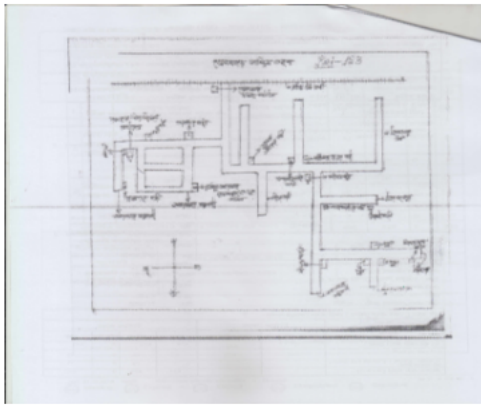

Nazri Naksha