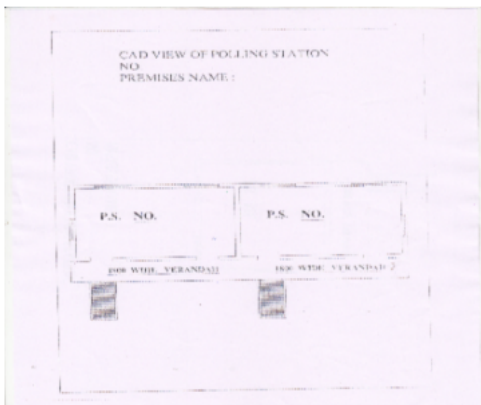

নির্বাচক নিবন্ধন আধিকারিকের স্বাক্ষর

Nazri Naksha

Google Map View

Polling Station Building Front View

Polling Station Front View

Cad View

Key MAP View

1 নাম : অঞ্জনা বোস স্বামীর নাম: প্রদীপ বোস বাড়ির নং : n0153 বয়স : 61 লিঙ্গ : মহিলা	MLN0857458 ফটো উপলব্ধ	2 নাম : প্রবীর বোস পিতার নাম: প্রদীপ বোস বাড়ির নং : n0153 বয়স : 44 লিঙ্গ : পুরুষ	MLN3870037 ফটো উপলব্ধ	3 নাম : রেখা বোস স্বামীর নাম: প্রশান্ত বোস বাড়ির নং : n0153 বয়স : 45 লিঙ্গ : মহিলা	NCS0760702 ফটো উপলব্ধ
4 নাম : প্রলয় আদক পিতার নাম: সুজিত আদক বাড়ির নং : বয়স : 25 লিঙ্গ : পুরুষ	NCS2062099 ফটো উপলব্ধ	5 নাম : ঋতিকা বিশ্বাস মায়ের নাম: অনামিকা দাস বাড়ির নং : বয়স : 25 লিঙ্গ : মহিলা	NCS2062230 ফটো উপলব্ধ	6 নাম : অশোক বোস পিতার নাম: গোবিন্দ লাল বোস বাড়ির নং : N0153 বয়স : 63 লিঙ্গ : পুরুষ	NCS2188415 ফটো উপলব্ধ
7 নাম : রাহুল বোস পিতার নাম: অশোক বোস বাড়ির নং : N0153 বয়স : 32 লিঙ্গ : পুরুষ	NCS2188464 ফটো উপলব্ধ	8 নাম : রুপা বোস স্বামীর নাম: অশোক বোস বাড়ির নং : N0153 বয়স : 52 লিঙ্গ : মহিলা	NCS2190411 ফটো উপলব্ধ	9 নাম : রোহন বোস পিতার নাম: অশোক বোস বাড়ির নং : N0153 বয়স : 28 লিঙ্গ : পুরুষ	NCS2188332 ফটো উপলব্ধ
10 নাম : রুপম ঘোষ পিতার নাম: দেবরত ঘোষ বাড়ির নং : বয়স : 25 লিঙ্গ : পুরুষ	NCS1978436 ফটো উপলব্ধ	11 নাম : শোভন মাইতি পিতার নাম: দিলীপ মাইতি বাড়ির নং : এন000 বয়স : 25 লিঙ্গ : পুরুষ	NCS2028884 ফটো উপলব্ধ	12 নাম : সৌমিতা ঘোষ পিতার নাম: সৌমেন্দ্র নাথ ঘোষ বাড়ির নং : বয়স : 25 লিঙ্গ : মহিলা	NCS2010270 ফটো উপলব্ধ
13 নাম : রীতু হাতি পিতার নাম: সমর হাতি বাড়ির নং : - বয়স : 25 লিঙ্গ : মহিলা	NCS2041994 ফটো উপলব্ধ	14 নাম : মৌমিতা হাতি স্বামীর নাম: কৌশিক হাতি বাড়ির নং : - বয়স : 34 লিঙ্গ : মহিলা	NCS2042075 ফটো উপলব্ধ	15 নাম : মৌমিতা হাতি পিতার নাম: গার্গিক হাতি বাড়ির নং : - বয়স : 25 লিঙ্গ : মহিলা	NCS2042083 ফটো উপলব্ধ
16 নাম : ঋষা হাতি পিতার নাম: লেট কল্যাণ হাতি বাড়ির নং : 160 বয়স : 26 লিঙ্গ : মহিলা	NCS2042109 ফটো উপলব্ধ	17 নাম : পৌরব ভট্টাচার্য পিতার নাম: তরুণ ভট্টাচার্য বাড়ির নং : দিশা অপার্টমেন্ট বয়স : 30 লিঙ্গ : পুরুষ	NCS1424530 ফটো উপলব্ধ	18 নাম : অতনু সেন পিতার নাম: শঙ্কর প্রসাদ সেন বাড়ির নং : 108 বয়স : 25 লিঙ্গ : পুরুষ	NCS2041986 ফটো উপলব্ধ
19 নাম : শুভ্রদীপ হাতী পিতার নাম: অরুনাংশু হাতী বাড়ির নং : বয়স : 25 লিঙ্গ : পুরুষ	NCS2057644 ফটো উপলব্ধ	20 নাম : স্নেহশিষ বোস পিতার নাম: রনজিৎ বোস বাড়ির নং : - বয়স : 26 লিঙ্গ : পুরুষ	NCS2028777 ফটো উপলব্ধ	21 নাম : ইন্দ্রবতী দেবী স্বামীর নাম: সন্তোষ প্রসাদ সাউ বাড়ির নং : n0267 বয়স : 31 লিঙ্গ : মহিলা	NCS1426733 ফটো উপলব্ধ
22 নাম : জ্যোৎস্না ব্যানার্জী স্বামীর নাম: প্রকৃতি ব্যানার্জী বাড়ির নং : n0164 বয়স : 47 লিঙ্গ : মহিলা	NCS1426709 ফটো উপলব্ধ	23 নাম : সবিতা অধিকারী স্বামীর নাম: শান্তি অধিকারী বাড়ির নং : n0164 বয়স : 57 লিঙ্গ : মহিলা	MLN0852657 ফটো উপলব্ধ	24 নাম : কৃষ্ণেন্দু অধিকারী পিতার নাম: শান্তি অধিকারী বাড়ির নং : n0164 বয়স : 37 লিঙ্গ : পুরুষ	MLN3869864 ফটো উপলব্ধ
25 নাম : ফুলু আদক স্বামীর নাম: অভিজিত আদক বাড়ির নং : n0127 বয়স : 47 লিঙ্গ : মহিলা	MLN2872554 ফটো উপলব্ধ	26 নাম : তিথি আদক পিতার নাম: বনমালী আদক বাড়ির নং : N00 বয়স : 24 লিঙ্গ : মহিলা	NCS2128833 ফটো উপলব্ধ	27 নাম : বনমালী আদক পিতার নাম: জয়দেব আদক বাড়ির নং : n0192 বয়স : 57 লিঙ্গ : পুরুষ	MLN0826925 ফটো উপলব্ধ
28 নাম : করবী আদক স্বামীর নাম: বনমালী আদক বাড়ির নং : n0190 বয়স : 53 লিঙ্গ : মহিলা	MLN4076089 ফটো উপলব্ধ	29 নাম : পূর্ণিমা আদক স্বামীর নাম: রনজিৎ আদক বাড়ির নং : n0127 বয়স : 47 লিঙ্গ : মহিলা	NCS1426717 ফটো উপলব্ধ	Q 30 নাম : বিশুজিৎ আদক পিতার নাম: নরেন্দ্রনাথ আদক বাড়ির নং : বয়স : 48 লিঙ্গ : পুরুষ	MLN2872562 ফটো উপলব্ধ