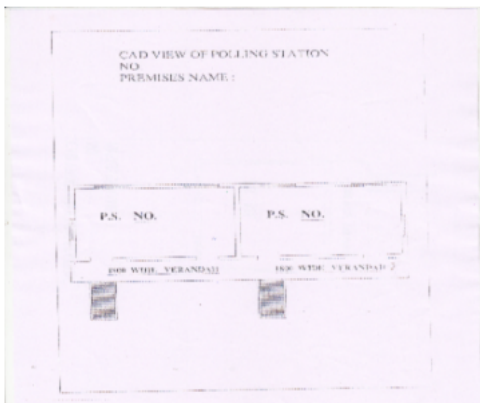

নির্বাচক নিবন্ধন আধিকারিকের স্বাক্ষর

Nazri Naksha

Google Map View

Polling Station Building Front View

Polling Station Front View

Cad View

Key MAP View

1 নাম : অরজিত দে পিতার নাম: প্রদীপ দে বাড়ির নং : বয়স : 25 লিঙ্গ : পুরুষ	NCS1983063 ফটো উপলব্ধ	2 নাম : কেয়া পাত্র স্বামীর নাম: বিশ্বজিৎ পাত্র বাড়ির নং : বয়স : 25 লিঙ্গ : মহিলা	NCS2054872 ফটো উপলব্ধ	3 নাম : অক্ষিতা সাউ পিতার নাম: উমেশ সাউ বাড়ির নং : - বয়স : 25 লিঙ্গ : মহিলা	NCS1998095 ফটো উপলব্ধ
4 নাম : সন্ট মালো পিতার নাম: রঞ্চিত মালো বাড়ির নং : - বয়স : 82 লিঙ্গ : পুরুষ	NCS1998111 ফটো উপলব্ধ	5 নাম : মমতা দাস স্বামীর নাম: মুনাল কান্তি দাস বাড়ির নং : - বয়স : 46 লিঙ্গ : মহিলা	NCS1998103 ফটো উপলব্ধ	6 নাম : সুমন পাল পিতার নাম: রবি পাল বাড়ির নং : বয়স : 25 লিঙ্গ : পুরুষ	NCS1983022 ফটো উপলব্ধ
7 নাম : শুভ দাস পিতার নাম: বিশ্বনাথ দাস বাড়ির নং : বয়স : 25 লিঙ্গ : পুরুষ	NCS1983212 ফটো উপলব্ধ	8 নাম : শুক্লা পাল চৌধুরী স্বামীর নাম: নিখিল পাল চৌধুরী বাড়ির নং : - বয়স : 51 লিঙ্গ : মহিলা	NCS2027639 ফটো উপলব্ধ	9 নাম : প্রিয়ান্বিতা সাহা পিতার নাম: শ্যাম সাহা বাড়ির নং : - বয়স : 25 লিঙ্গ : মহিলা	NCS2027654 ফটো উপলব্ধ
10 নাম : দিপালী পাল স্বামীর নাম: বলরাম পাল বাড়ির নং : n0053 বয়স : 41 লিঙ্গ : মহিলা	NCS0760892 ফটো উপলব্ধ	11 নাম : সজয় সামন্ত পিতার নাম: শিবনাথ সামন্ত বাড়ির নং : বয়স : 25 লিঙ্গ : পুরুষ	NCS2062123 ফটো উপলব্ধ	12 নাম : মৌমিতা স্বামীর নাম: সুরোজীত পত্রা বাড়ির নং : 12 বয়স : 25 লিঙ্গ : মহিলা	NCS1983071 ফটো উপলব্ধ
13 নাম : সুপর্ণা মালো স্বামীর নাম: সন্তু মালো বাড়ির নং : এন0058 বয়স : 21 লিঙ্গ : মহিলা	NCS2493849 ফটো উপলব্ধ	14 নাম : রেখা সমাদ্দার হালদার স্বামীর নাম: অভিজিৎ হালদার বাড়ির নং : নং156 বয়স : 32 লিঙ্গ : মহিলা	NCS2057669 ফটো উপলব্ধ	15 নাম : চায়না কংসবনিক স্বামীর নাম: হরি কংসবনিক বাড়ির নং : n0080 বয়স : 55 লিঙ্গ : মহিলা	MLN0950634 ফটো উপলব্ধ
16 নাম : হরি কংস বনিক পিতার নাম: বিনোদ বিহারী কংস বনিক বাড়ির নং : N00 বয়স : 62 লিঙ্গ : পুরুষ	MLN0950626 ফটো উপলব্ধ	17 নাম : শিপ্রা কংসবনিক স্বামীর নাম: জগন্নাথ কংসবনিক বাড়ির নং : n0168 বয়স : 45 লিঙ্গ : মহিলা	MLN2881340 ফটো উপলব্ধ	18 নাম : সুব্রত কংস বনিক মায়ের নাম: সবিতা কংস বনিক বাড়ির নং : n0006 বয়স : 45 লিঙ্গ : পুরুষ	MLN2863512 ফটো উপলব্ধ
19 নাম : সবিতা কংসবনিক স্বামীর নাম: সুদেব কংসবনিক বাড়ির নং : n0006 বয়স : 79 লিঙ্গ : মহিলা	MLN2863504 ফটো উপলব্ধ	20 নাম : জ্যোৎস্না কুণ্ডু স্বামীর নাম: যুগল কুণ্ডু বাড়ির নং : n0045 বয়স : 65 লিঙ্গ : মহিলা	MLN0829853 ফটো উপলব্ধ	21 নাম : গোপাল কুণ্ডু পিতার নাম: কালীপদ কুণ্ডু বাড়ির নং : n0045 বয়স : 72 লিঙ্গ : পুরুষ	MLN0829887 ফটো উপলব্ধ
22 নাম : যুগল কিশোর কুণ্ডু পিতার নাম: কালীপদ কুণ্ডু বাড়ির নং : n0045 বয়স : 74 লিঙ্গ : পুরুষ	MLN0829846 ফটো উপলব্ধ	23 নাম : অনিমা কুণ্ডু স্বামীর নাম: মিলন কুণ্ডু বাড়ির নং : n0045 বয়স : 70 লিঙ্গ : মহিলা	MLN0829879 ফটো উপলব্ধ	24 নাম : সোমা কুণ্ডু পিতার নাম: মিলন কুমার কুণ্ডু বাড়ির নং : এন045 বয়স : 36 লিঙ্গ : মহিলা	NCS2452563 ফটো উপলব্ধ
25 নাম : সৈকত কুন্ডু পিতার নাম: গোপাল কুন্ডু বাড়ির নং : N00 বয়স : 24 লিঙ্গ : পুরুষ	NCS2250256 ফটো উপলব্ধ	26 নাম : মাধবী কয়াল পিতার নাম: মনি কয়াল বাড়ির নং : n0050 বয়স : 34 লিঙ্গ : মহিলা	NCS1121581 ফটো উপলব্ধ	27 নাম : সন্দ্ব্যা কয়াল স্বামীর নাম: মনি কয়াল বাড়ির নং : n0050 বয়স : 56 লিঙ্গ : মহিলা	MLN0829820 ফটো উপলব্ধ
28 নাম : মনি কয়াল পিতার নাম: বলরাম কয়াল বাড়ির নং : n0050 বয়স : 66 লিঙ্গ : পুরুষ	WB/24/166/744063 ফটো উপলব্ধ	29 নাম : বুন কয়াল স্বামীর নাম: বিজু কয়াল বাড়ির নং : n0211 বয়স : 39 লিঙ্গ : মহিলা	NCS0532127 ফটো উপলব্ধ	30 নাম : উত্তম কোটাল মায়ের নাম: রমা কোটাল বাড়ির নং : n0010 বয়স : 38 লিঙ্গ : পুরুষ	NCS1019132 ফটো উপলব্ধ