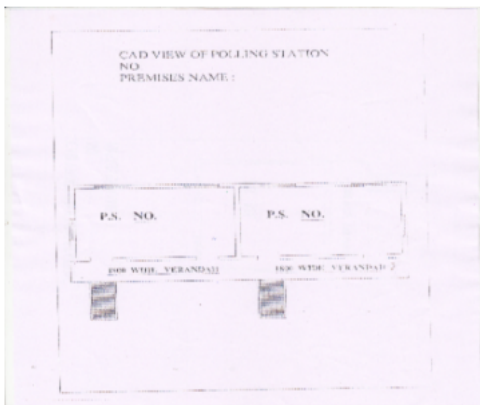

নির্বাচক নিবন্ধন আধিকারিকের স্বাক্ষর

Nazri Naksha

Google Map View

Polling Station Building Front View

Polling Station Front View

Cad View

Key MAP View

1 নাম : প্রিয়ান্বিতা মল্লিক স্বামীর নাম : চিত্ত সাহা বাড়ির নং : 23 বয়স : 25 লিঙ্গ : মহিলা	NCS1983121	ফটো উপলব্ধ	2 নাম : স্বপন দাস পিতার নাম : লক্ষ্মী নারায়ণ দাস বাড়ির নং : বয়স : 48 লিঙ্গ : পুরুষ	NCS1983139	ফটো উপলব্ধ	3 নাম : সুরভ সতকার পিতার নাম : মদন সরকার বাড়ির নং : বয়স : 25 লিঙ্গ : পুরুষ	NCS2062131	ফটো উপলব্ধ
4 নাম : সুমি মুখা স্বামীর নাম : মানবেন্দ্র মুখা বাড়ির নং : N00 বয়স : 24 লিঙ্গ : মহিলা	NCS2131886	ফটো উপলব্ধ	5 নাম : শুভঙ্কর সাহা পিতার নাম : তাপস সাহা বাড়ির নং : - বয়স : 25 লিঙ্গ : পুরুষ	NCS2027746	ফটো উপলব্ধ	6 নাম : পূজা ধর স্বামীর নাম : সিন্ধু ধর বাড়ির নং : - বয়স : 30 লিঙ্গ : মহিলা	NCS2027936	ফটো উপলব্ধ
7 নাম : শর্মিষ্ঠা দাস মায়ের নাম : টুলটুলি দাস বাড়ির নং : বয়স : 25 লিঙ্গ : মহিলা	NCS1983154	ফটো উপলব্ধ	8 নাম : কাজল মল্লিক পিতার নাম : নারায়ণ মল্লিক বাড়ির নং : বয়স : 31 লিঙ্গ : পুরুষ	NCS1983162	ফটো উপলব্ধ	9 নাম : সুজাতা গায়েন স্বামীর নাম : সঞ্জয় গায়েন বাড়ির নং : বয়স : 27 লিঙ্গ : মহিলা	NCS1983188	ফটো উপলব্ধ
10 নাম : পীযুষ আইচ পিতার নাম : ধীরেন আইচ বাড়ির নং : N000 বয়স : 55 লিঙ্গ : পুরুষ	NCS2239838	ফটো উপলব্ধ	11 নাম : নির্মাল আদক পিতার নাম : কানাই আদক বাড়ির নং : n0057 বয়স : 54 লিঙ্গ : পুরুষ	MLN2240885	ফটো উপলব্ধ	12 নাম : নন্দিতা আদক স্বামীর নাম : নির্মাল আদক বাড়ির নং : n0057 বয়স : 49 লিঙ্গ : মহিলা	MLN2240661	ফটো উপলব্ধ
13 নাম : অনিমা বিশ্বাস স্বামীর নাম : তপন কুমার বিশ্বাস বাড়ির নং : n0057 বয়স : 49 লিঙ্গ : মহিলা	MLN2242154	ফটো উপলব্ধ	14 নাম : রিন্টু আদক পিতার নাম : নির্মাল আদক বাড়ির নং : n0057 বয়স : 31 লিঙ্গ : পুরুষ	NCS1599307	ফটো উপলব্ধ	15 নাম : দেবীকা আদক স্বামীর নাম : গৌতম আদক বাড়ির নং : n0289 বয়স : 34 লিঙ্গ : মহিলা	MLN4035234	ফটো উপলব্ধ
16 নাম : তপন কুমার বিশ্বাস পিতার নাম : শ্রীপতি বিশ্বাস বাড়ির নং : n0057 বয়স : 52 লিঙ্গ : পুরুষ	MLN2242162	ফটো উপলব্ধ	17 নাম : সমর কুণ্ডু পিতার নাম : ফটিক কুণ্ডু বাড়ির নং : n0019 বয়স : 57 লিঙ্গ : পুরুষ	MLN0832667	ফটো উপলব্ধ	18 নাম : কমলা কুণ্ডু স্বামীর নাম : সমর কুণ্ডু বাড়ির নং : n0019 বয়স : 51 লিঙ্গ : মহিলা	MLN2864478	ফটো উপলব্ধ
19 নাম : প্রবীর কুণ্ডু পিতার নাম : সমর কুণ্ডু বাড়ির নং : n0019 বয়স : 33 লিঙ্গ : পুরুষ	NCS1427277	ফটো উপলব্ধ	20 নাম : সমীরন কালসা পিতার নাম : সুশীল কালসা বাড়ির নং : n0253 বয়স : 50 লিঙ্গ : পুরুষ	NCS1264746	ফটো উপলব্ধ	21 নাম : শুভ কাহার পিতার নাম : সন্তোষ কাহার বাড়ির নং : N000 বয়স : 24 লিঙ্গ : পুরুষ	NCS2248300	ফটো উপলব্ধ
22 নাম : টুকাই গুচ্ছাইত মায়ের নাম : শেপু গুচ্ছাইত বাড়ির নং : 1745 বয়স : 25 লিঙ্গ : পুরুষ	NCS2379196	ফটো উপলব্ধ	23 নাম : পিয়ালী গায়েন পিতার নাম : বাবলু গায়েন বাড়ির নং : n0486 বয়স : 26 লিঙ্গ : মহিলা	NCS1912799	ফটো উপলব্ধ	24 নাম : পরিমল কান্তি গায়েন পিতার নাম : বঙ্কিম গায়েন বাড়ির নং : n0028 বয়স : 66 লিঙ্গ : পুরুষ	MLN0832675	ফটো উপলব্ধ
25 নাম : শেফালী গায়েন স্বামীর নাম : পরিমল গায়েন বাড়ির নং : n0028 বয়স : 57 লিঙ্গ : মহিলা	MLN3704509	ফটো উপলব্ধ	26 নাম : মন্থা গায়েন পিতার নাম : পরিমল কান্তি গায়েন বাড়ির নং : n0028 বয়স : 39 লিঙ্গ : পুরুষ	NCS1264621	ফটো উপলব্ধ	27 নাম : সমীর গায়েন পিতার নাম : পরিমল কান্তি গায়েন বাড়ির নং : n0028 বয়স : 33 লিঙ্গ : পুরুষ	NCS1264712	ফটো উপলব্ধ
28 নাম : প্রতিমা গায়েন স্বামীর নাম : বাবলু গায়েন বাড়ির নং : n0125 বয়স : 50 লিঙ্গ : মহিলা	MLN2242667	ফটো উপলব্ধ	29 নাম : বাবলু গায়েন পিতার নাম : পুলিন গায়েন বাড়ির নং : n0126 বয়স : 55 লিঙ্গ : পুরুষ	MLN2242659	ফটো উপলব্ধ	30 নাম : গোবিন্দ গোস্বামী পিতার নাম : অনিল গোস্বামী বাড়ির নং : n0075 বয়স : 54 লিঙ্গ : পুরুষ	MLN0832725	ফটো উপলব্ধ