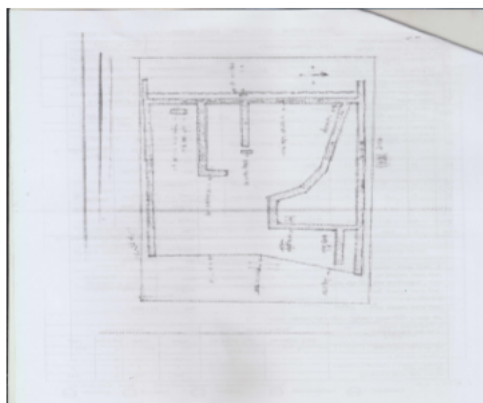

নির্বাচক নিবন্ধন আধিকারিকের স্বাক্ষর

Nazri Naksha

Google Map View

Polling Station Building Front View

Polling Station Front View

Cad View

Key MAP View

1 নাম : আশা দেবী স্বামীর নাম : ব্রজ নন্দন সাউ বাড়ির নং : n0800 বয়স : 30 লিঙ্গ : মহিলা	NCS1599828 ফটো উপলব্ধ	2 নাম : সঞ্জয় সাউ পিতার নাম : বালি গোবিন্দ সাউ বাড়ির নং : n0800 বয়স : 30 লিঙ্গ : পুরুষ	NCS1265099 ফটো উপলব্ধ	Q 3 নাম : রাকেশ কুমার সাউ পিতার নাম : সঞ্জয় সাউ বাড়ির নং : বয়স : 29 লিঙ্গ : পুরুষ	NCS1600006 ফটো উপলব্ধ
4 নাম : অর্পন মাখাল পিতার নাম : হেমন্ত মাখাল বাড়ির নং : - বয়স : 26 লিঙ্গ : পুরুষ	NCS2016434 ফটো উপলব্ধ	5 নাম : লতিকা মান্না স্বামীর নাম : বাপন মান্না বাড়ির নং : - বয়স : 32 লিঙ্গ : মহিলা	NCS2016442 ফটো উপলব্ধ	6 নাম : বিজয় সিং অন্যান্য : শ্রী উ কুমার সিং বাড়ির নং : - বয়স : 60 লিঙ্গ : পুরুষ	NCS2027068 ফটো উপলব্ধ
7 নাম : মঞ্জু সিং স্বামীর নাম : বিজয় সিং বাড়ির নং : - বয়স : 30 লিঙ্গ : মহিলা	NCS2027084 ফটো উপলব্ধ	8 নাম : চন্দ্রমা গায়েন পিতার নাম : চিত্তরঞ্জন গায়েন বাড়ির নং : - বয়স : 25 লিঙ্গ : মহিলা	NCS2027092 ফটো উপলব্ধ	9 নাম : প্রিয়া গায়েন পিতার নাম : বাবলু গায়েন বাড়ির নং : - বয়স : 26 লিঙ্গ : মহিলা	NCS2062156 ফটো উপলব্ধ
10 নাম : সায়ন গায়েন পিতার নাম : শান্তিরাম গায়েন বাড়ির নং : - বয়স : 25 লিঙ্গ : পুরুষ	NCS2060291 ফটো উপলব্ধ	11 নাম : পিঙ্কি গায়েন নস্কর স্বামীর নাম : পরিতোষ গায়েন বাড়ির নং : - বয়স : 26 লিঙ্গ : মহিলা	NCS2062008 ফটো উপলব্ধ	12 নাম : সঞ্জীতা গায়েন পিতার নাম : মনি মোহন গায়েন বাড়ির নং : - বয়স : 26 লিঙ্গ : মহিলা	NCS2062024 ফটো উপলব্ধ
13 নাম : শুভজিৎ ঘোড়াই পিতার নাম : তাপস ঘোড়াই বাড়ির নং : - বয়স : 25 লিঙ্গ : পুরুষ	NCS2062032 ফটো উপলব্ধ	14 নাম : রমেশ গুপ্তা পিতার নাম : গুরাহু গুপ্তা বাড়ির নং : N00 বয়স : 52 লিঙ্গ : পুরুষ	NCS2128262 ফটো উপলব্ধ	15 নাম : সোমা গায়েন স্বামীর নাম : অমিত গায়েন বাড়ির নং : - বয়স : 29 লিঙ্গ : মহিলা	NCS1600766 ফটো উপলব্ধ
16 নাম : রুক্মিণী দেবী স্বামীর নাম : বসন্ত প্রসাদ বাড়ির নং : n0167 বয়স : 33 লিঙ্গ : মহিলা	MLN4029021 ফটো উপলব্ধ	17 নাম : কিরন প্রসাদ পিতার নাম : বসন্ত প্রসাদ বাড়ির নং : n0167 বয়স : 33 লিঙ্গ : মহিলা	NCS1599877 ফটো উপলব্ধ	18 নাম : পরমানন্দ শিলাদ পিতার নাম : মনসারাম শিলাদ বাড়ির নং : n0800 বয়স : 42 লিঙ্গ : পুরুষ	NCS1803113 ফটো উপলব্ধ
19 নাম : রিঙ্কু দেবী স্বামীর নাম : পরমানন্দ শিলাদ বাড়ির নং : n0800 বয়স : 33 লিঙ্গ : মহিলা	NCS1719582 ফটো উপলব্ধ	20 নাম : সুরেশ সাউ মায়ের নাম : আশা সাউ বাড়ির নং : n0800 বয়স : 33 লিঙ্গ : পুরুষ	NCS1719616 ফটো উপলব্ধ	21 নাম : কিশান সাউ পিতার নাম : ব্রজ নন্দন সাউ বাড়ির নং : n0800 বয়স : 28 লিঙ্গ : পুরুষ	NCS1719624 ফটো উপলব্ধ
22 নাম : রাহুল তান্তি পিতার নাম : রাজদেব তান্তি বাড়ির নং : - বয়স : 28 লিঙ্গ : পুরুষ	NCS2042224 ফটো উপলব্ধ	23 নাম : কম্পনা মোহান্ত মায়ের নাম : ভারতী বাগচী বাড়ির নং : - বয়স : 61 লিঙ্গ : মহিলা	NCS2050219 ফটো উপলব্ধ	24 নাম : সন্দীপ কুমার তান্তি পিতার নাম : রাজদেব তান্তি বাড়ির নং : - বয়স : 27 লিঙ্গ : পুরুষ	NCS2042232 ফটো উপলব্ধ
25 নাম : টনটন প্রসাদ পিতার নাম : বসন্ত প্রসাদ বাড়ির নং : - বয়স : 28 লিঙ্গ : পুরুষ	NCS2042216 ফটো উপলব্ধ	26 নাম : বিশাল সরোজ পিতার নাম : শঙ্কর সরোজ বাড়ির নং : - বয়স : 25 লিঙ্গ : পুরুষ	NCS2042240 ফটো উপলব্ধ	27 নাম : দিপঙ্কর নস্কর পিতার নাম : বলাই নস্কর বাড়ির নং : - বয়স : 26 লিঙ্গ : পুরুষ	NCS2057735 ফটো উপলব্ধ
28 নাম : পূজা গায়েন মায়ের নাম : বৃন্দা গায়েন বাড়ির নং : - বয়স : 25 লিঙ্গ : মহিলা	NCS2057743 ফটো উপলব্ধ	29 নাম : মিলি পাশোয়ান স্বামীর নাম : বাসু পাশোয়ান বাড়ির নং : - বয়স : 28 লিঙ্গ : মহিলা	NCS2057750 ফটো উপলব্ধ	30 নাম : অভিজিত গায়েন পিতার নাম : নির্মল গায়েন বাড়ির নং : - বয়স : 27 লিঙ্গ : পুরুষ	NCS2057768 ফটো উপলব্ধ