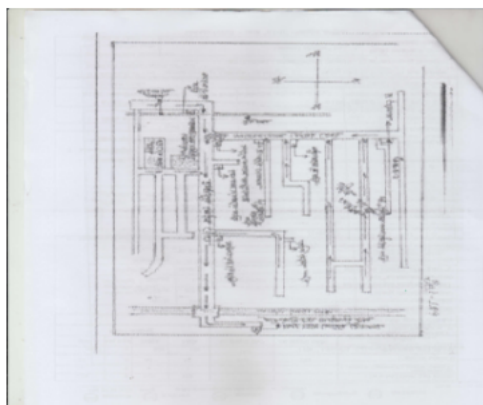

Nazri Naksha