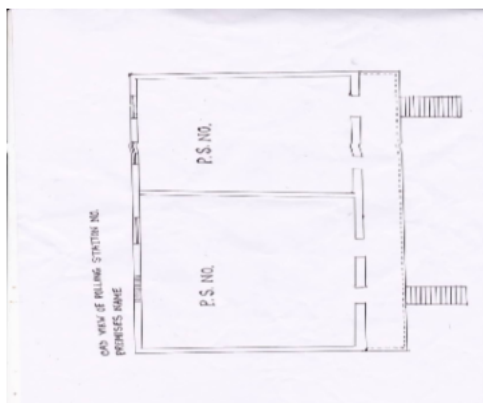

নির্বাচক নিবন্ধন আধিকারিকের স্বাক্ষর

Nazri Naksha

Google Map View

Polling Station Building Front View

Polling Station Front View

Cad View

Key MAP View

1 নাম : সেখ সামসুদ্দিন আলিম পিতার নাম : মহঃ শাহেনা বাড়ির নং : n0217 বয়স : 33 লিঙ্গ : পুরুষ	NCS1025782	ফটো উপলব্ধ	2 নাম : জাহাঙ্গীর হোসেন পিতার নাম : মহঃ আলম বাড়ির নং : n0215 বয়স : 37 লিঙ্গ : পুরুষ	NCS0451781	ফটো উপলব্ধ	3 নাম : সালাউদ্দিন দেওয়ান পিতার নাম : আলাউদ্দিন দেওয়ান বাড়ির নং : n0214 বয়স : 38 লিঙ্গ : পুরুষ	NCS0449165	ফটো উপলব্ধ
4 নাম : সালেহা বেগম স্বামীর নাম : মহঃ আমজাদ খাঁন বাড়ির নং : n0213 বয়স : 40 লিঙ্গ : মহিলা	NCS0451765	ফটো উপলব্ধ	5 নাম : মহঃ ফিরোজ খাঁন পিতার নাম : মহঃ মইনুদ্দিন বাড়ির নং : n0212 বয়স : 38 লিঙ্গ : পুরুষ	NCS0451997	ফটো উপলব্ধ	6 নাম : রহমত হোসেন পিতার নাম : লিখ কামরুদ্দিন বাড়ির নং : n0210 বয়স : 38 লিঙ্গ : পুরুষ	NCS0453068	ফটো উপলব্ধ
7 নাম : মহঃ জিয়াউল হক পিতার নাম : মহঃ রহমত আলি বাড়ির নং : n0209 বয়স : 38 লিঙ্গ : পুরুষ	NCS0452060	ফটো উপলব্ধ	8 নাম : গাজী রশিদআমেদ পিতার নাম : আজাদ গাজী বাড়ির নং : n0043 বয়স : 51 লিঙ্গ : পুরুষ	WB/24/166/402445	ফটো উপলব্ধ	9 নাম : গাজী হাকিমা স্বামীর নাম : আজাদ গাজী বাড়ির নং : n0043 বয়স : 71 লিঙ্গ : মহিলা	WB/24/166/402496	ফটো উপলব্ধ
10 নাম : হেনাজ বেগম স্বামীর নাম : মহঃ রিয়াজ আলি আনসারি বাড়ির নং : n0042 বয়স : 35 লিঙ্গ : মহিলা	NCS0898775	ফটো উপলব্ধ	11 নাম : মহঃ রিয়াজ আলি আনসারি পিতার নাম : মহঃ একরাম আনসারি বাড়ির নং : n0042 বয়স : 39 লিঙ্গ : পুরুষ	MLN4012233	ফটো উপলব্ধ	12 নাম : সফিক আলি গাজী পিতার নাম : গফফার গাজী বাড়ির নং : n0042 বয়স : 53 লিঙ্গ : পুরুষ	NCS2678837	ফটো উপলব্ধ
13 নাম : সেখ মুন্না মায়ের নাম : আসমত সেখ বাড়ির নং : n0041 বয়স : 40 লিঙ্গ : পুরুষ	MLN3482262	ফটো উপলব্ধ	14 নাম : আসমত আলি দেওয়ান পিতার নাম : আলী আকবর দেওয়ান বাড়ির নং : n0041 বয়স : 50 লিঙ্গ : পুরুষ	MLN2779890	ফটো উপলব্ধ	15 নাম : হামিদা বেগম স্বামীর নাম : মোস্তাক আনসারী বাড়ির নং : n0169 বয়স : 63 লিঙ্গ : মহিলা	MLN3480829	ফটো উপলব্ধ
16 নাম : সামির আনসারি পিতার নাম : সেলিম আনসারি বাড়ির নং : n0220 বয়স : 37 লিঙ্গ : পুরুষ	NCS0453092	ফটো উপলব্ধ	17 নাম : আজহারউদ্দিন সরদার পিতার নাম : আমজাদ আলি সরদার বাড়ির নং : n0223 বয়স : 38 লিঙ্গ : পুরুষ	NCS0448837	ফটো উপলব্ধ	18 নাম : সাগির আলি পিয়াদা পিতার নাম : আবুল রউফ পিয়াদা বাড়ির নং : n0224 বয়স : 40 লিঙ্গ : পুরুষ	NCS0448530	ফটো উপলব্ধ
19 নাম : ফিরোজ আলি দেওয়ান পিতার নাম : জয়নাল দেওয়ান বাড়ির নং : n0038 বয়স : 36 লিঙ্গ : পুরুষ	NCS0898411	ফটো উপলব্ধ	20 নাম : দেওয়ান হালিমা স্বামীর নাম : জয়নাল বাড়ির নং : n0038 বয়স : 71 লিঙ্গ : মহিলা	WB/24/166/402414	ফটো উপলব্ধ	21 নাম : জাভেদ মেহেবুব পিতার নাম : মেহেবুব আলম আনসারি বাড়ির নং : n0021 বয়স : 32 লিঙ্গ : পুরুষ	NCS1125640	ফটো উপলব্ধ
22 নাম : সেখ রোমজান পিতার নাম : সেখ রুস্তম বাড়ির নং : n0076 বয়স : 36 লিঙ্গ : পুরুষ	NCS0764175	ফটো উপলব্ধ	23 নাম : খদেজা বেগম স্বামীর নাম : সেখ রুস্তম বাড়ির নং : n0076 বয়স : 46 লিঙ্গ : মহিলা	NCS0765263	ফটো উপলব্ধ	24 নাম : সেখ সামসুদ্দিন পিতার নাম : সেখ সুলতান বাড়ির নং : n0074 বয়স : 33 লিঙ্গ : পুরুষ	NCS1125046	ফটো উপলব্ধ
25 নাম : সেখ জামাল উদ্দিন পিতার নাম : সুলতান বাড়ির নং : n0074 বয়স : 41 লিঙ্গ : পুরুষ	MLN3482452	ফটো উপলব্ধ	26 নাম : সেকেন্দার মহঃ পিতার নাম : হুসেন মহঃ বাড়ির নং : n0073 বয়স : 39 লিঙ্গ : পুরুষ	NCS0765610	ফটো উপলব্ধ	27 নাম : ইসরাত পারভীন স্বামীর নাম : মহঃ আবুল কালাম আজাদ বাড়ির নং : n0073 বয়স : 45 লিঙ্গ : মহিলা	NCS1270321	ফটো উপলব্ধ
28 নাম : মহঃ আবুল কালাম আজাদ পিতার নাম : মহঃ হুসেন বাড়ির নং : n0073 বয়স : 51 লিঙ্গ : পুরুষ	WB/24/166/402353	ফটো উপলব্ধ	29 নাম : মহঃ নাজমা স্বামীর নাম : মহঃ হুসেন বাড়ির নং : n0073 বয়স : 71 লিঙ্গ : মহিলা	WB/24/166/402129	ফটো উপলব্ধ	30 নাম : মহঃ রিয়াজ পিতার নাম : মহঃ আজাদ বাড়ির নং : n0071 বয়স : 30 লিঙ্গ : পুরুষ	NCS1436138	ফটো উপলব্ধ